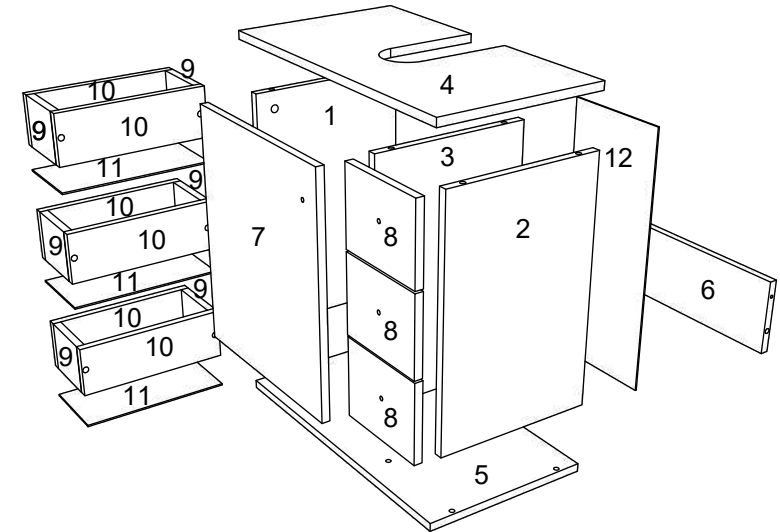

VCM.

my bath

service@vcm-gruppe.de

Aufbauanleitung

Artikel: **Unterschrank Nilosi M**
600 x 330 x 608 mm

| No | B | b | x |
|----|-----|-----|---|
| 1 | 476 | 310 | 1 |
| 2 | 476 | 310 | 1 |
| 3 | 476 | 310 | 1 |
| 4 | 600 | 330 | 1 |
| 5 | 600 | 330 | 1 |
| 6 | 376 | 150 | 1 |
| 7 | 470 | 396 | 1 |
| 8 | 154 | 196 | 3 |
| 9 | 119 | 100 | 6 |
| 10 | 300 | 100 | 6 |
| 11 | 300 | 150 | 3 |
| 12 | 504 | 204 | 3 |