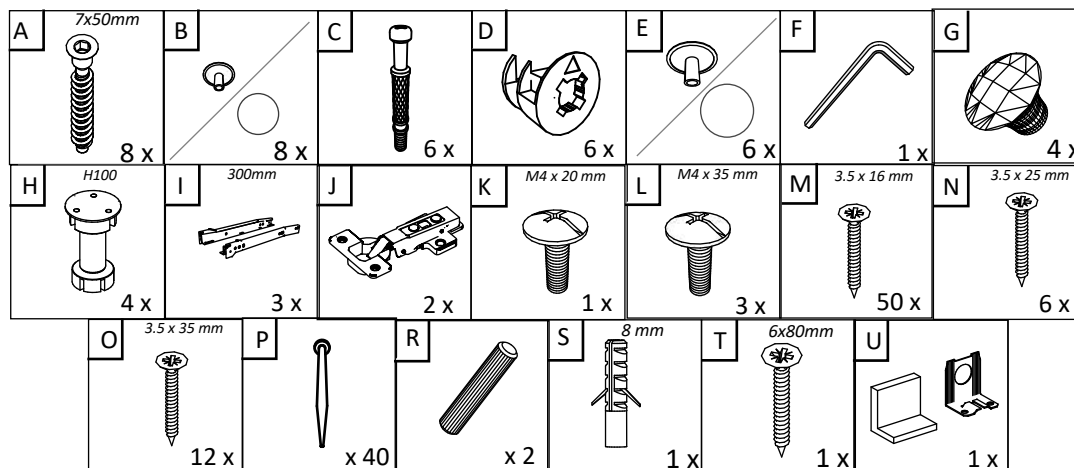

VCM.

my bath

service@vcm-gruppe.de

Aufbauanleitung

Artikel: **Unterschrank Nilosi M**
600 x 330 x 608 mm

| No | B | b | x |
|----|-----|-----|---|
| 1 | 476 | 310 | 1 |
| 2 | 476 | 310 | 1 |
| 3 | 476 | 310 | 1 |
| 4 | 600 | 330 | 1 |
| 5 | 600 | 330 | 1 |
| 6 | 376 | 150 | 1 |
| 7 | 470 | 396 | 1 |
| 8 | 154 | 196 | 3 |
| 9 | 119 | 100 | 6 |
| 10 | 300 | 100 | 6 |
| 11 | 300 | 150 | 3 |
| 12 | 504 | 204 | 3 |

1

2

3

4

5

6

7