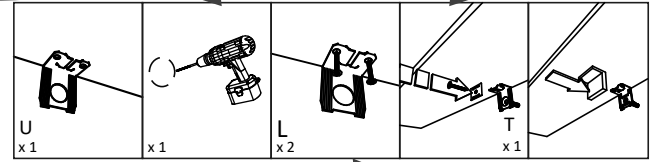

VCM.

my bath

service@vcm-gruppe.de

Aufbauanleitung

Artikel: **Unterschrank Nilosi M**
600 x 330 x 608 mm

| No | B | b | x |
|----|-----|-----|---|
| 1 | 476 | 310 | 1 |
| 2 | 476 | 310 | 1 |
| 3 | 476 | 310 | 1 |
| 4 | 600 | 330 | 1 |
| 5 | 600 | 330 | 1 |
| 6 | 376 | 150 | 1 |
| 7 | 470 | 396 | 1 |
| 8 | 154 | 196 | 3 |
| 9 | 119 | 100 | 6 |
| 10 | 300 | 100 | 6 |
| 11 | 300 | 150 | 3 |
| 12 | 504 | 204 | 3 |

1

2

3

4

5

6

7