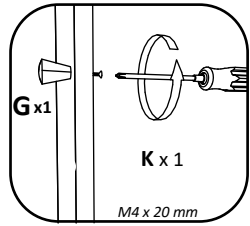

VCM.

my bath

service@vcm-gruppe.de

Aufbauanleitung

Artikel: **Unterschrank Nilosi M**
600 x 330 x 608 mm

| No | B | b | x |
|----|-----|-----|---|
| 1 | 476 | 310 | 1 |
| 2 | 476 | 310 | 1 |
| 3 | 476 | 310 | 1 |
| 4 | 600 | 330 | 1 |
| 5 | 600 | 330 | 1 |
| 6 | 376 | 150 | 1 |
| 7 | 470 | 396 | 1 |
| 8 | 154 | 196 | 3 |
| 9 | 119 | 100 | 6 |
| 10 | 300 | 100 | 6 |
| 11 | 300 | 150 | 3 |
| 12 | 504 | 204 | 3 |

1

2

3

4

5

6

7