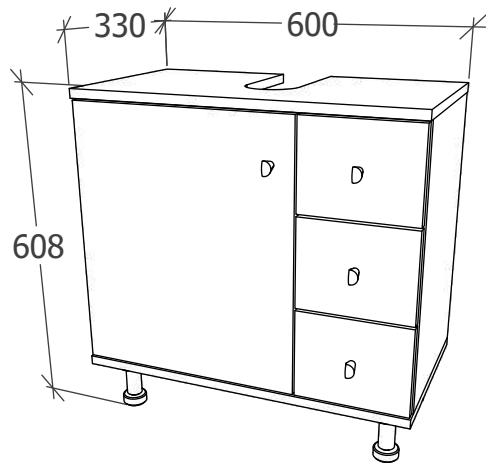

VCM.

my bath

service@vcm-gruppe.de

Aufbauanleitung

Artikel: **Unterschrank Nilosi M**
600 x 330 x 608 mm

| No | B | b | x |
|----|-----|-----|---|
| 1 | 476 | 310 | 1 |
| 2 | 476 | 310 | 1 |
| 3 | 476 | 310 | 1 |
| 4 | 600 | 330 | 1 |
| 5 | 600 | 330 | 1 |
| 6 | 376 | 150 | 1 |
| 7 | 470 | 396 | 1 |
| 8 | 154 | 196 | 3 |
| 9 | 119 | 100 | 6 |
| 10 | 300 | 100 | 6 |
| 11 | 300 | 150 | 3 |
| 12 | 504 | 204 | 3 |