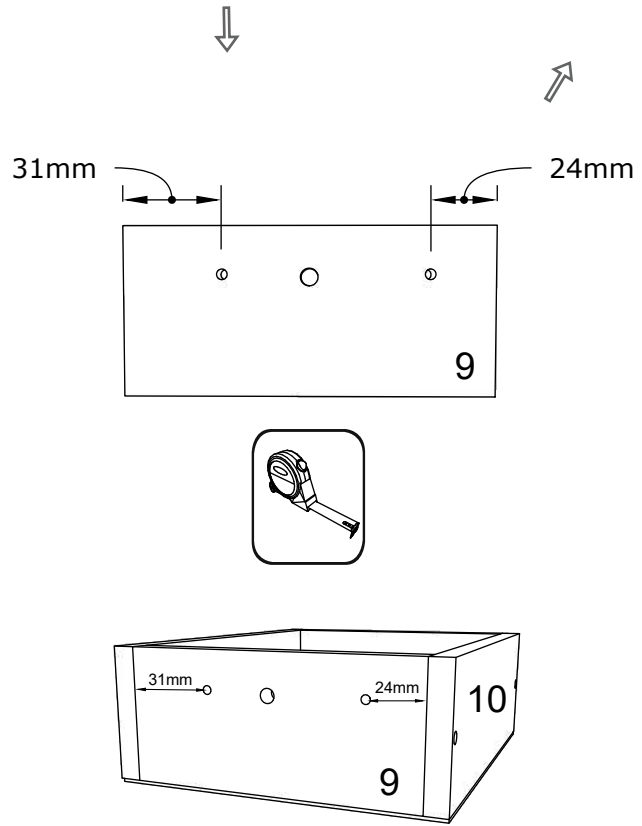

VCM.

my bath

service@vcm-gruppe.de

Aufbauanleitung

Artikel: **Unterschrank Nilosi M**
600 x 330 x 608 mm

| No | B | b | x |
|----|-----|-----|---|
| 1 | 476 | 310 | 1 |
| 2 | 476 | 310 | 1 |
| 3 | 476 | 310 | 1 |
| 4 | 600 | 330 | 1 |
| 5 | 600 | 330 | 1 |
| 6 | 376 | 150 | 1 |
| 7 | 470 | 396 | 1 |
| 8 | 154 | 196 | 3 |
| 9 | 119 | 100 | 6 |
| 10 | 300 | 100 | 6 |
| 11 | 300 | 150 | 3 |
| 12 | 504 | 204 | 3 |

1

2

3

4

5

6

7