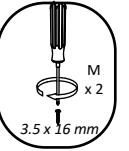

VCM.

my bath

service@vcm-gruppe.de

Aufbauanleitung

Artikel: **Unterschrank Nilosi M**
600 x 330 x 608 mm

| No | B | b | x |
|----|-----|-----|---|
| 1 | 476 | 310 | 1 |
| 2 | 476 | 310 | 1 |
| 3 | 476 | 310 | 1 |
| 4 | 600 | 330 | 1 |
| 5 | 600 | 330 | 1 |
| 6 | 376 | 150 | 1 |
| 7 | 470 | 396 | 1 |
| 8 | 154 | 196 | 3 |
| 9 | 119 | 100 | 6 |
| 10 | 300 | 100 | 6 |
| 11 | 300 | 150 | 3 |
| 12 | 504 | 204 | 3 |

1

2

3

4

5

6

7