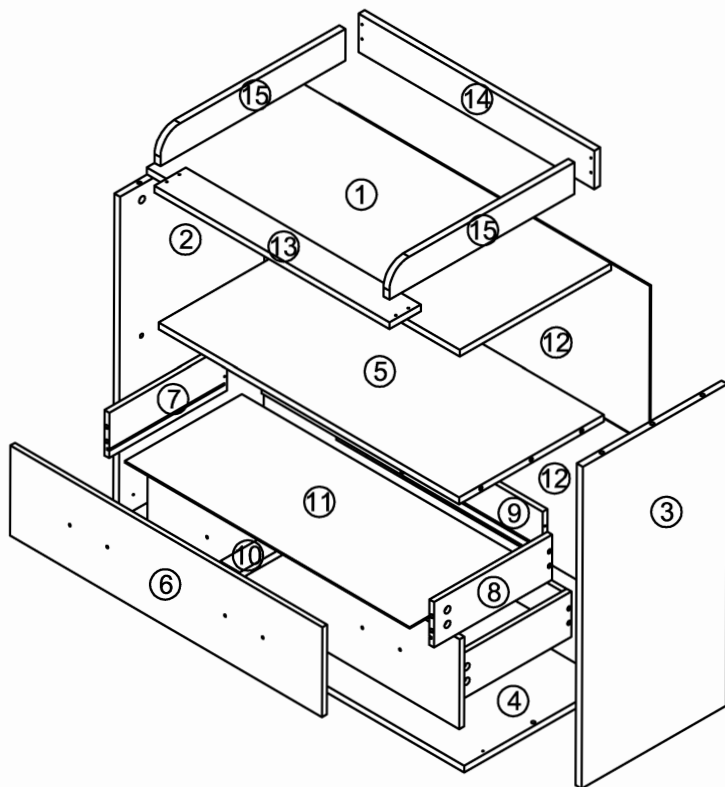

**VCM.**  
*my home*

**Wickeltisch Landos  
Instruction manual**

**VCM Morgenthaler GmbH  
D-79346 Endingen am Kaiserstuhl**

**service@vcm-gruppe.de  
www.vcm-gruppe.de**

<b>A*20</b>  40 mm	<b>B*20</b>  15*9 mm	<b>C*6</b>  8*40 mm	<b>D*36</b>  3.5*14 mm	<b>E*18</b>  	<b>F*4</b>  
<b>G*4</b>  100 mm	<b>H*4</b>  	<b>I*8</b>  3.5*16 mm	<b>J*20</b>  3.5*35 mm	<b>K*2</b>  	<b>L*2</b>  300 mm

1

A\*4

40 mm

C\*2

8\*40 mm

2

A\*4

40 mm

C\*4

8\*40 mm

D\*8

3.5\*14 mm

L\*2

300 mm

3

B\*4