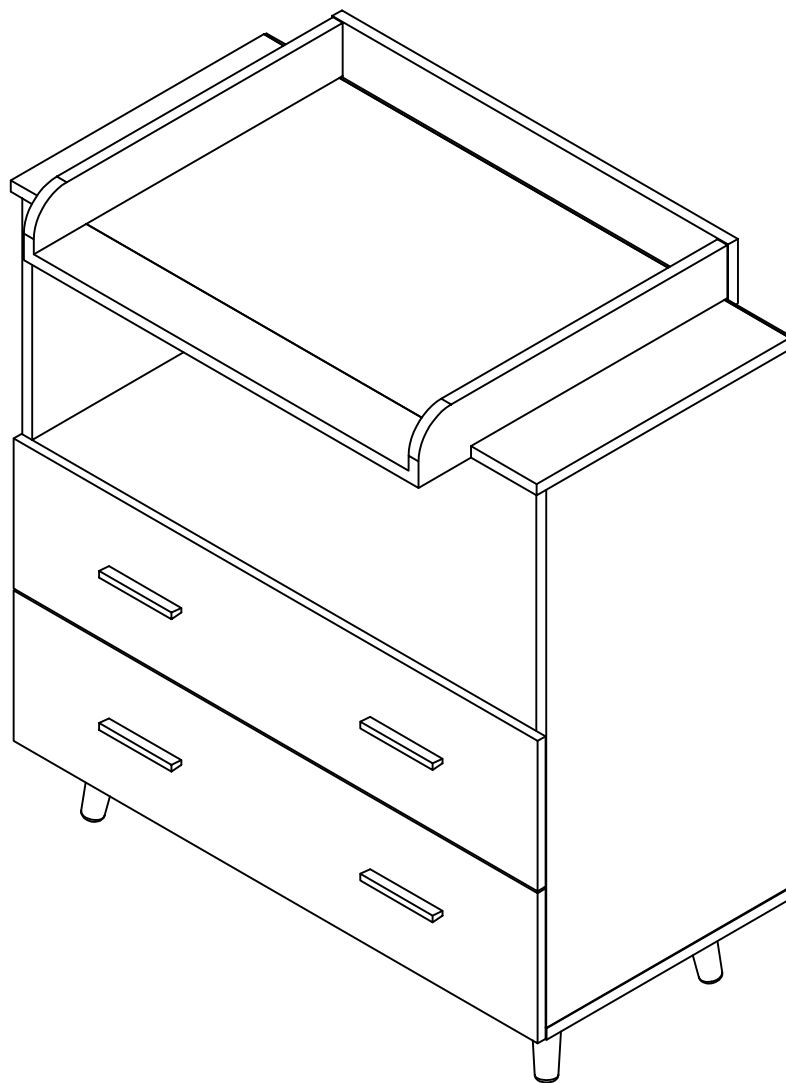

**VCM.**  
*my home*

**Wickeltisch Landos  
Instruction manual**

**VCM Morgenthaler GmbH  
D-79346 Endingen am Kaiserstuhl**

**service@vcm-gruppe.de  
www.vcm-gruppe.de**

<b>A*20</b>  40 mm	<b>B*20</b>  15*9 mm	<b>C*6</b>  8*40 mm	<b>D*36</b>  3.5*14 mm	<b>E*18</b>  	<b>F*4</b>  
<b>G*4</b>  100 mm	<b>H*4</b>  	<b>I*8</b>  3.5*16 mm	<b>J*20</b>  3.5*35 mm	<b>K*2</b>  	<b>L*2</b>  300 mm

C\*4

8\*40 mm

D\*8

3.5\*14 mm

L\*2

300 mm

3

B\*4