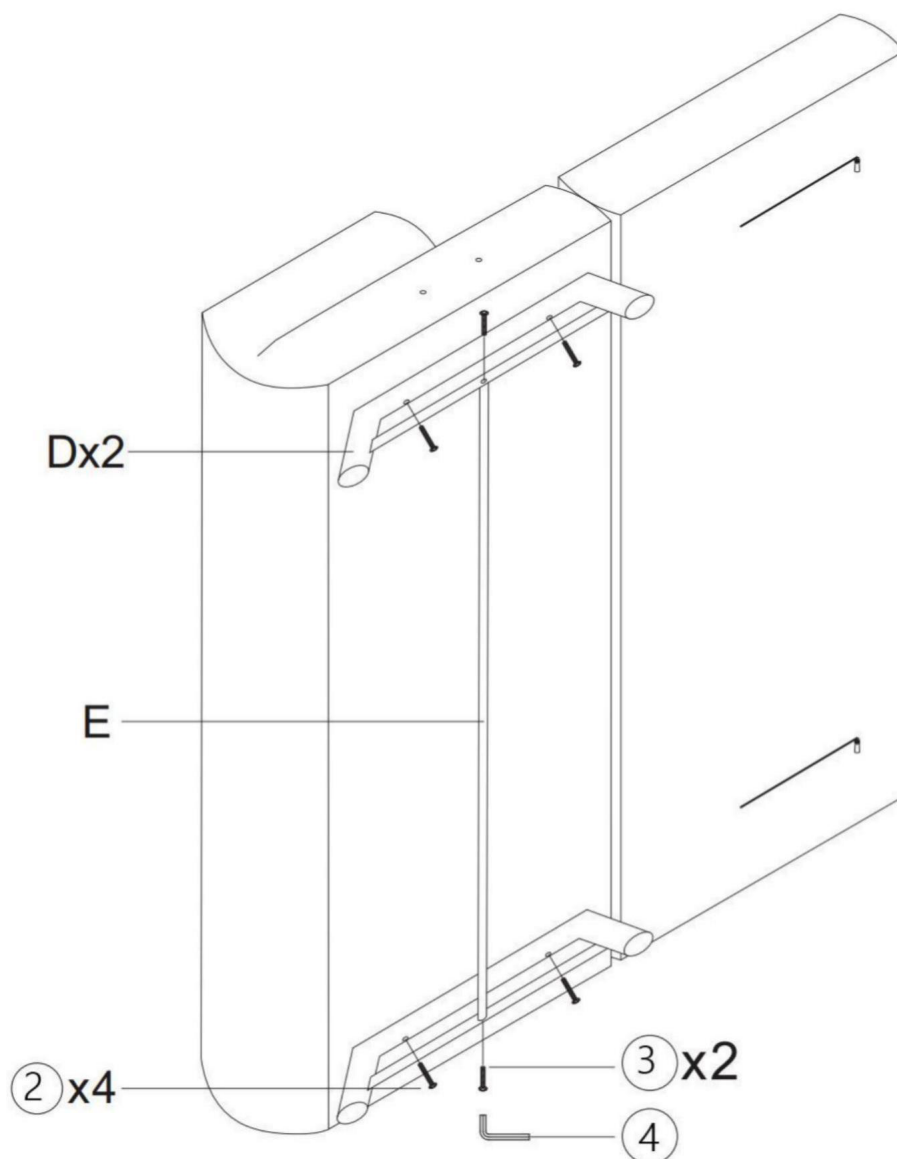

## **Schlafsofa Kolino Montageanleitung Instruction manual**

VCM Morgenthaler GmbH  
D-79346 Endingen am Kaiserstuhl  
service@vcm-gruppe.de  
www.vcm-gruppe.de

1

2

3

4

Drücken Sie den Knopf um die Füße einzuklappen