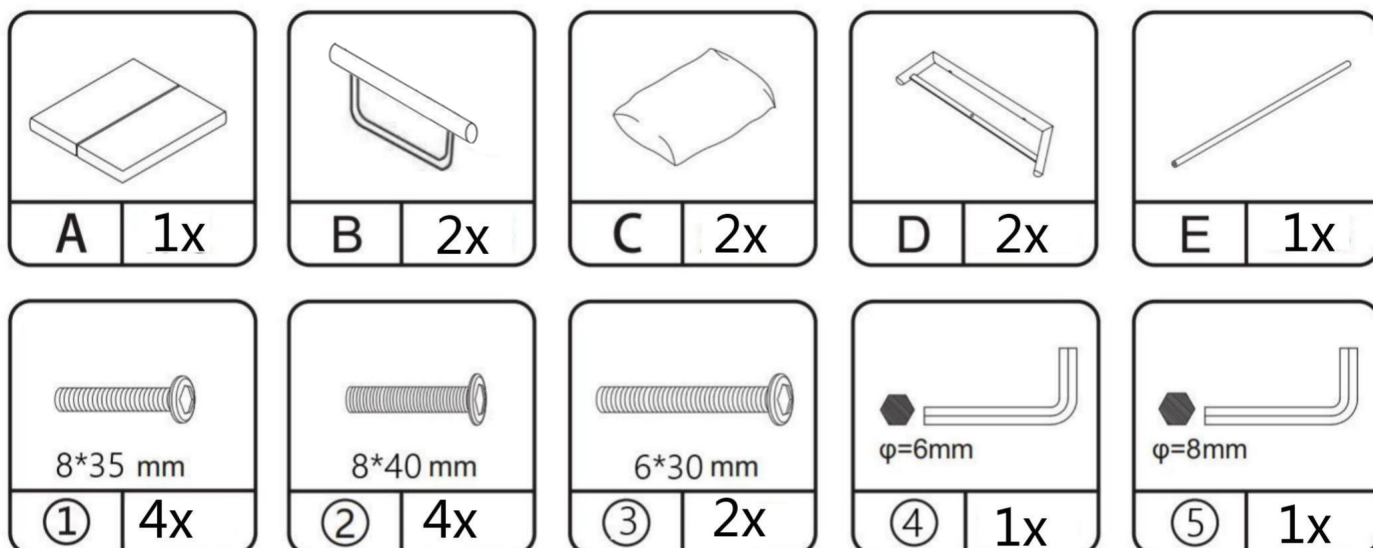

## **Schlafsofa Kolino Montageanleitung Instruction manual**

VCM Morgenthaler GmbH  
D-79346 Endingen am Kaiserstuhl  
service@vcm-gruppe.de  
www.vcm-gruppe.de

1

2

3

4

Drücken Sie den Knopf um die Füße einzuklappen