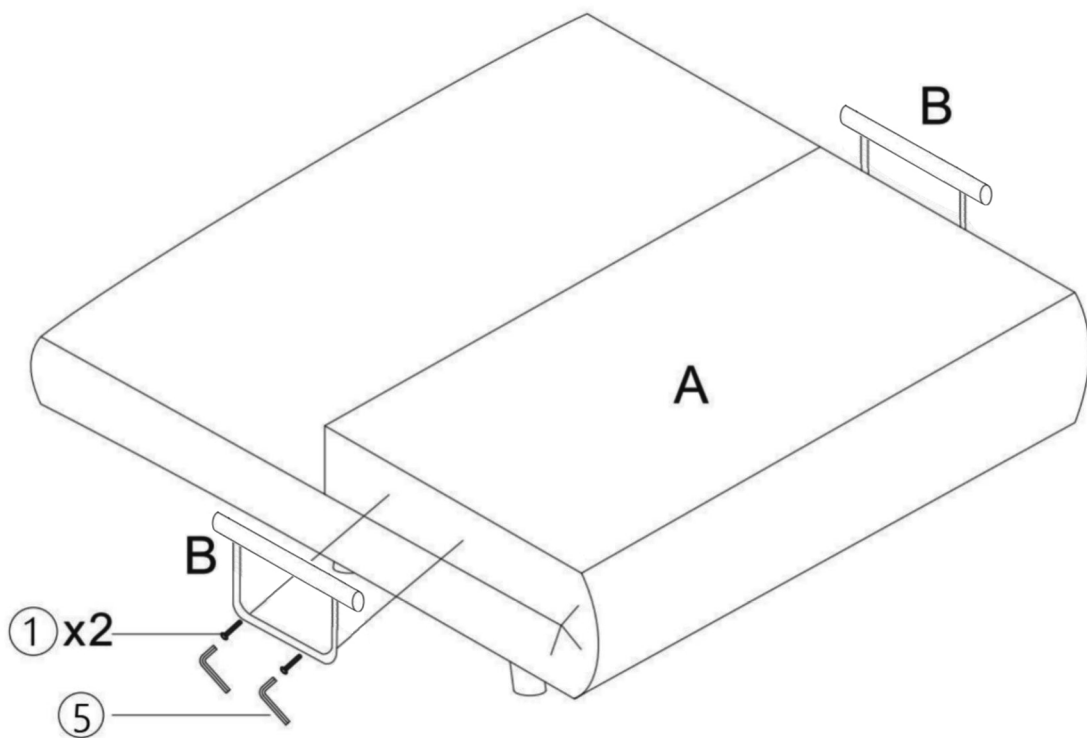

## **Schlafsofa Kolino Montageanleitung Instruction manual**

VCM Morgenthaler GmbH  
D-79346 Endingen am Kaiserstuhl  
service@vcm-gruppe.de  
www.vcm-gruppe.de

1

2

3

4

Drücken Sie den Knopf um die Füße einzuklappen