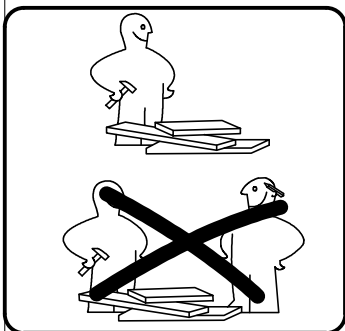

Details			
	L	B	pcs
1	592	396	1
2	490	320	1
3	490	320	1
4	520	320	1
5	520	320	1
6	360	90	1
7	490	130	1
8	517	387	1
9	125	300	1