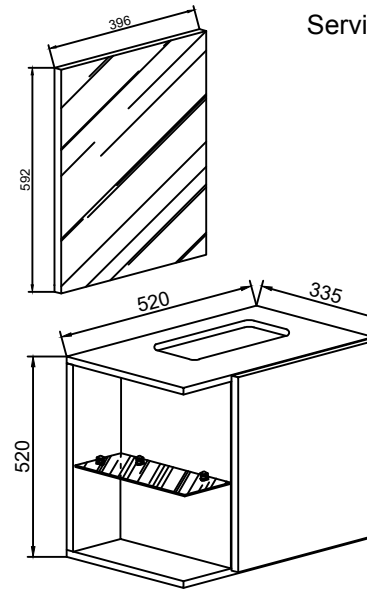

VCM.

service@vcm-gruppe.de

Aufbauanleitung

Artikel: VCM Badunterschrank+
Spiegel Hausa

Service Ref. #054

A  x10	B  x10	C  x17	D  x2	E  x2	F  3,5x16mm x20
G  x3	H  x2	I  Ø8x40mm x4	J  4x50mm x4	K  x1	L  x2
M  x2					

Details			
	L	B	pcs
1	592	396	1
2	490	320	1
3	490	320	1
4	520	320	1
5	520	320	1
6	360	90	1
7	490	130	1
8	517	387	1
9	125	300	1

1

modul 1

modul 2

2

modul 1

5

6