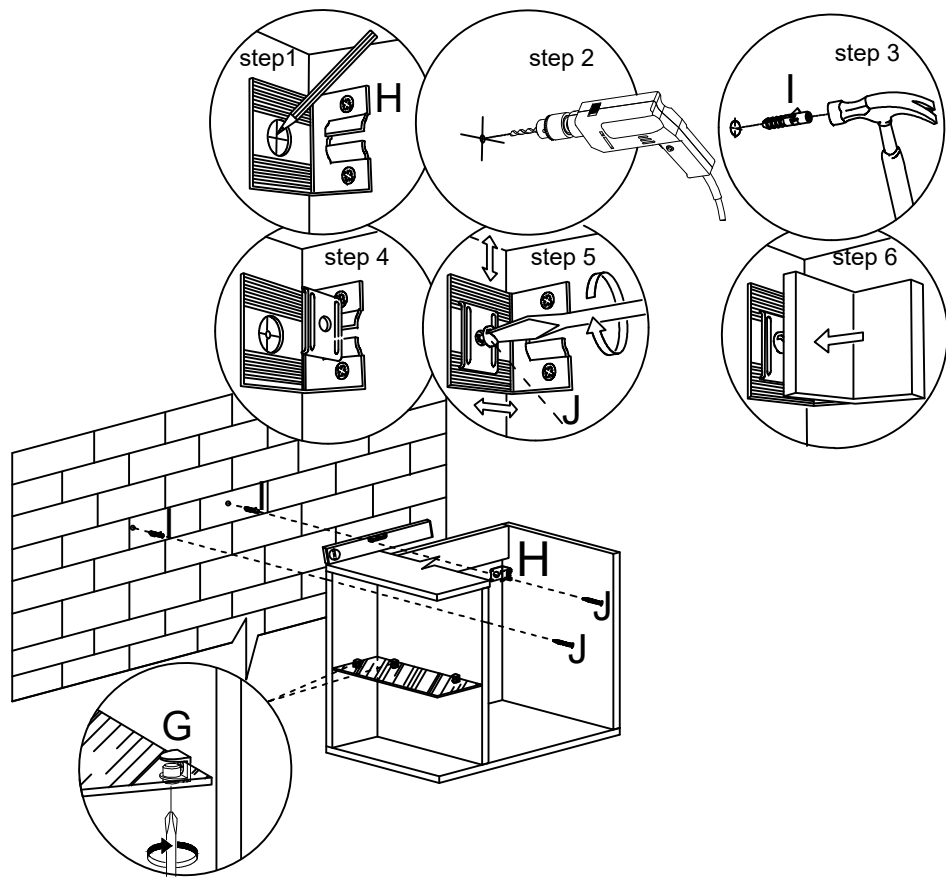

VCM.

service@vcm-gruppe.de

Aufbauanleitung

Artikel: VCM Badunterschrank+
Spiegel Hausa

Service Ref. #054

A  x10	B  x10	C  x17	D  x2	E  x2	F  3,5x16mm x20
G  x3	H  x2	I  Ø8x40mm x4	J  4x50mm x4	K  x1	L  x2
M  x2					

Details			
	L	B	pcs
1	592	396	1
2	490	320	1
3	490	320	1
4	520	320	1
5	520	320	1
6	360	90	1
7	490	130	1
8	517	387	1
9	125	300	1

1

modul 1

modul 2

2

modul 1

5

6