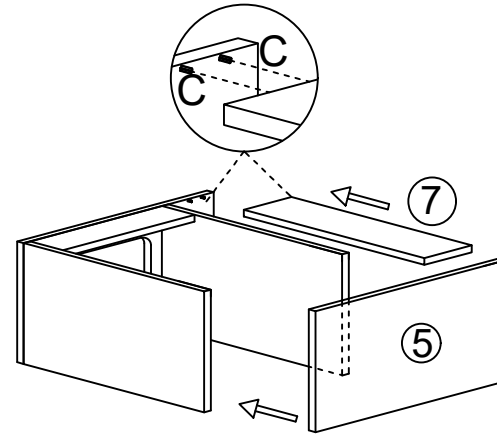

VCM.

service@vcm-gruppe.de

Aufbauanleitung

Artikel: VCM Badunterschrank+
Spiegel Hausa

Service Ref. #054

A  x10	B  x10	C  x17	D  x2	E  x2	F  3,5x16mm x20
G  x3	H  x2	I  Ø8x40mm x4	J  4x50mm x4	K  x1	L  x2
M  x2					

Details			
	L	B	pcs
1	592	396	1
2	490	320	1
3	490	320	1
4	520	320	1
5	520	320	1
6	360	90	1
7	490	130	1
8	517	387	1
9	125	300	1

1

modul 1

modul 2

2

modul 1

5

6