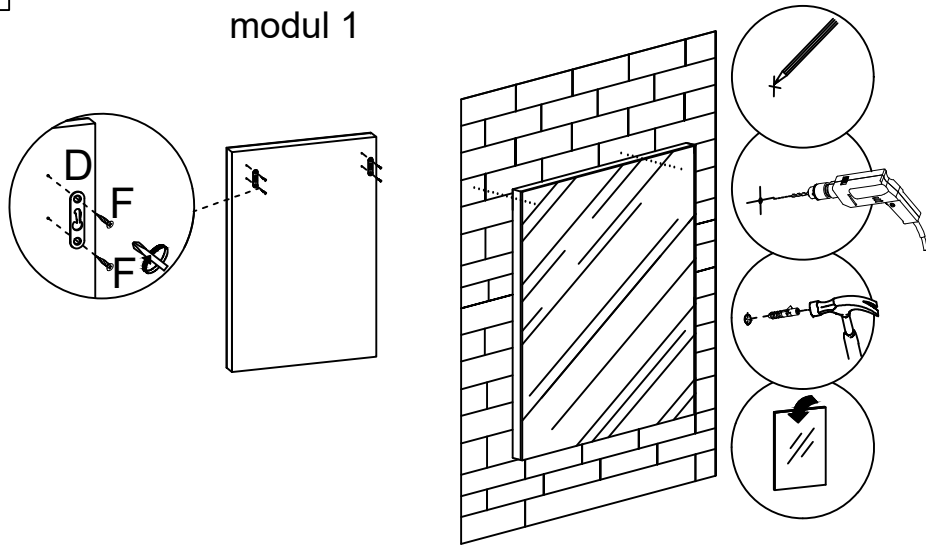

VCM.

service@vcm-gruppe.de

Aufbauanleitung

Artikel: VCM Badunterschrank+
Spiegel Hausa

Service Ref. #054

A  x10	B  x10	C  x17	D  x2	E  x2	F  3,5x16mm x20
G  x3	H  x2	I  Ø8x40mm x4	J  4x50mm x4	K  x1	L  x2
M  x2					

Details			
	L	B	pcs
1	592	396	1
2	490	320	1
3	490	320	1
4	520	320	1
5	520	320	1
6	360	90	1
7	490	130	1
8	517	387	1
9	125	300	1

1

modul 1

modul 2

2

modul 1

5

6