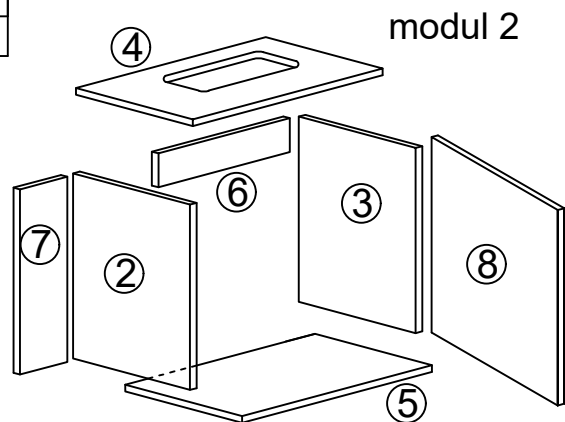

VCM.

service@vcm-gruppe.de

Aufbauanleitung

Artikel: VCM Badunterschrank+
Spiegel Hausa

Service Ref. #054

A  x10	B  x10	C  x17	D  x2	E  x2	F  3,5x16mm x20
G  x3	H  x2	I  Ø8x40mm x4	J  4x50mm x4	K  x1	L  x2
M  x2					

Details			
	L	B	pcs
1	592	396	1
2	490	320	1
3	490	320	1
4	520	320	1
5	520	320	1
6	360	90	1
7	490	130	1
8	517	387	1
9	125	300	1

1

modul 1

modul 2

2

modul 1

5

6