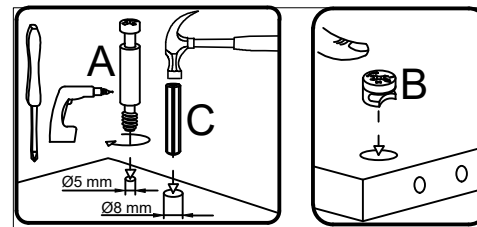

VCM.

service@vcm-gruppe.de

Aufbauanleitung

Artikel: VCM Badunterschrank+
Spiegel Hausa

Service Ref. #054

A  x10	B  x10	C  x17	D  x2	E  x2	F  3,5x16mm x20
G  x3	H  x2	I  Ø8x40mm x4	J  4x50mm x4	K  x1	L  x2
M  x2					

Details			
	L	B	pcs
1	592	396	1
2	490	320	1
3	490	320	1
4	520	320	1
5	520	320	1
6	360	90	1
7	490	130	1
8	517	387	1
9	125	300	1

1

modul 1

modul 2

2

modul 1

5

6