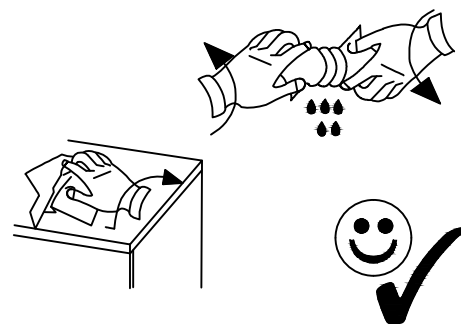

Details			
	L	B	pcs
1	592	396	1
2	490	320	1
3	490	320	1
4	520	320	1
5	520	320	1
6	360	90	1
7	490	130	1
8	517	387	1
9	125	300	1