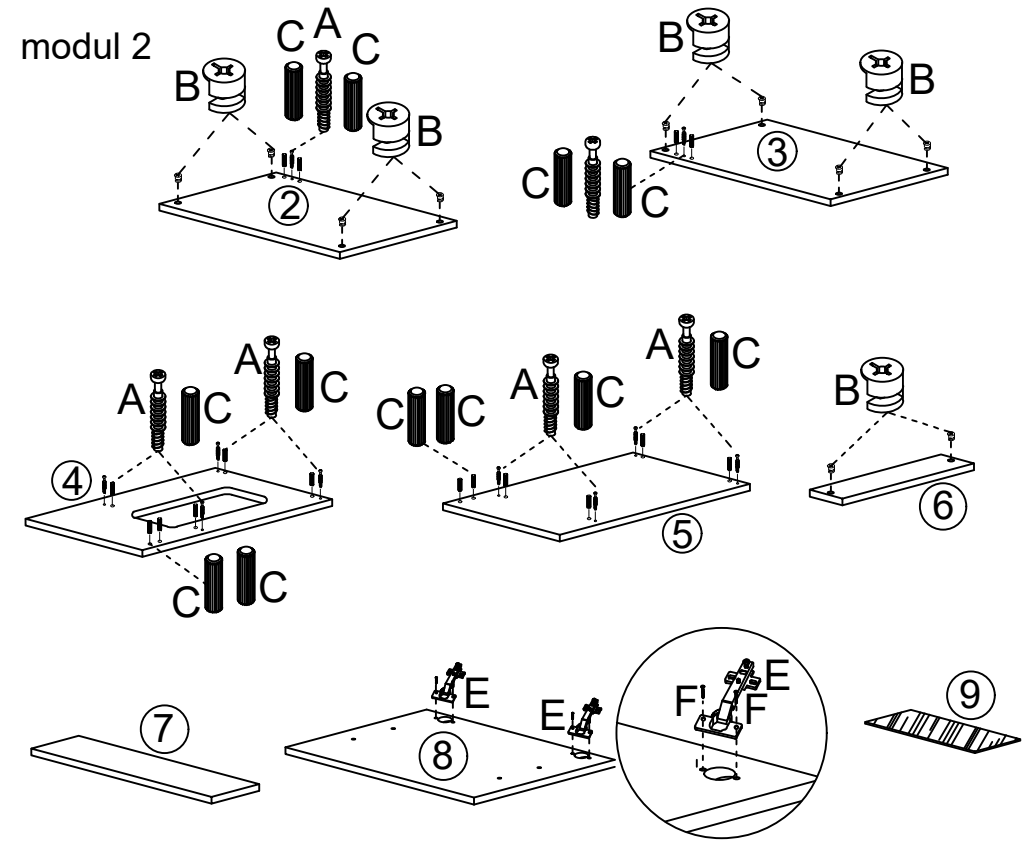

VCM.

service@vcm-gruppe.de

Aufbauanleitung

Artikel: VCM Badunterschrank+
Spiegel Hausa

Service Ref. #054

A  x10	B  x10	C  x17	D  x2	E  x2	F  3,5x16mm x20
G  x3	H  x2	I  Ø8x40mm x4	J  4x50mm x4	K  x1	L  x2
M  x2					

Details			
	L	B	pcs
1	592	396	1
2	490	320	1
3	490	320	1
4	520	320	1
5	520	320	1
6	360	90	1
7	490	130	1
8	517	387	1
9	125	300	1

1

modul 1

modul 2

2

modul 1

5

6