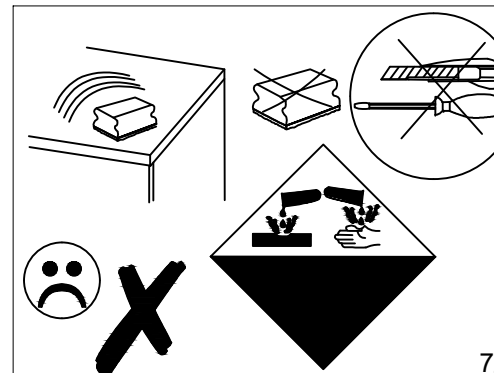

Details			
	L	B	pcs
1	592	396	1
2	490	320	1
3	490	320	1
4	520	320	1
5	520	320	1
6	360	90	1
7	490	130	1
8	517	387	1
9	125	300	1