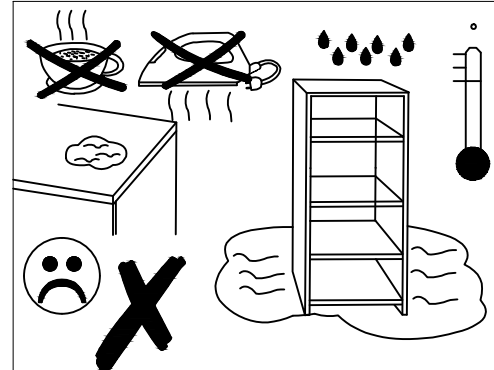

Details			
	L	B	pcs
1	592	396	1
2	490	320	1
3	490	320	1
4	520	320	1
5	520	320	1
6	360	90	1
7	490	130	1
8	517	387	1
9	125	300	1