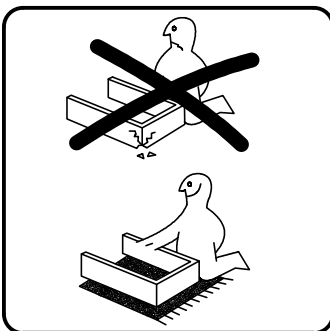

Details			
	L	B	pcs
1	592	396	1
2	490	320	1
3	490	320	1
4	520	320	1
5	520	320	1
6	360	90	1
7	490	130	1
8	517	387	1
9	125	300	1