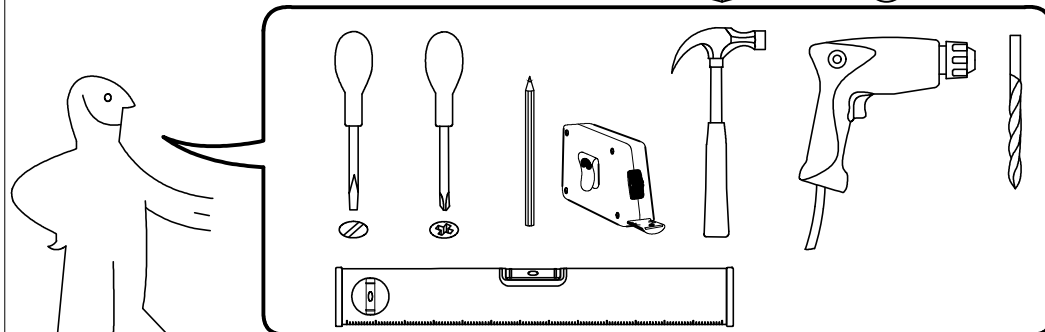

VCM.

service@vcm-gruppe.de

Aufbauanleitung

Artikel: VCM Badunterschrank+
Spiegel Hausa

Service Ref. #054

A  x10	B  x10	C  x17	D  x2	E  x2	F  3,5x16mm x20
G  x3	H  x2	I  Ø8x40mm x4	J  4x50mm x4	K  x1	L  x2
M  x2					

Details			
	L	B	pcs
1	592	396	1
2	490	320	1
3	490	320	1
4	520	320	1
5	520	320	1
6	360	90	1
7	490	130	1
8	517	387	1
9	125	300	1

1

modul 1

modul 2

2

modul 1

5

6