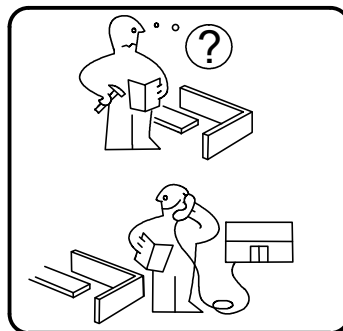

Details			
	L	B	pcs
1	592	396	1
2	490	320	1
3	490	320	1
4	520	320	1
5	520	320	1
6	360	90	1
7	490	130	1
8	517	387	1
9	125	300	1