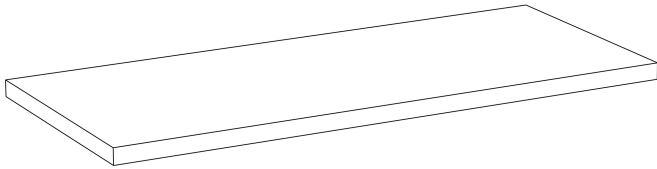

# Regal Insasi 4-Fach Montageanleitung Instruction manual

VCM Morgenthaler GmbH  
D-79346 Endingen am Kaiserstuhl  
service@vcm-gruppe.de  
www.vcm-gruppe.de

**A****x2****B****x2****C****x4****a****x1****b****x1****c****x4****d****x16****M3.5x50****M4x35****e****x8****f****x8**

01

a	x1	b	x1

02

c	x4
M3.5x50	

03

d	x8
M4x35	

04

d	x8
M4x35	