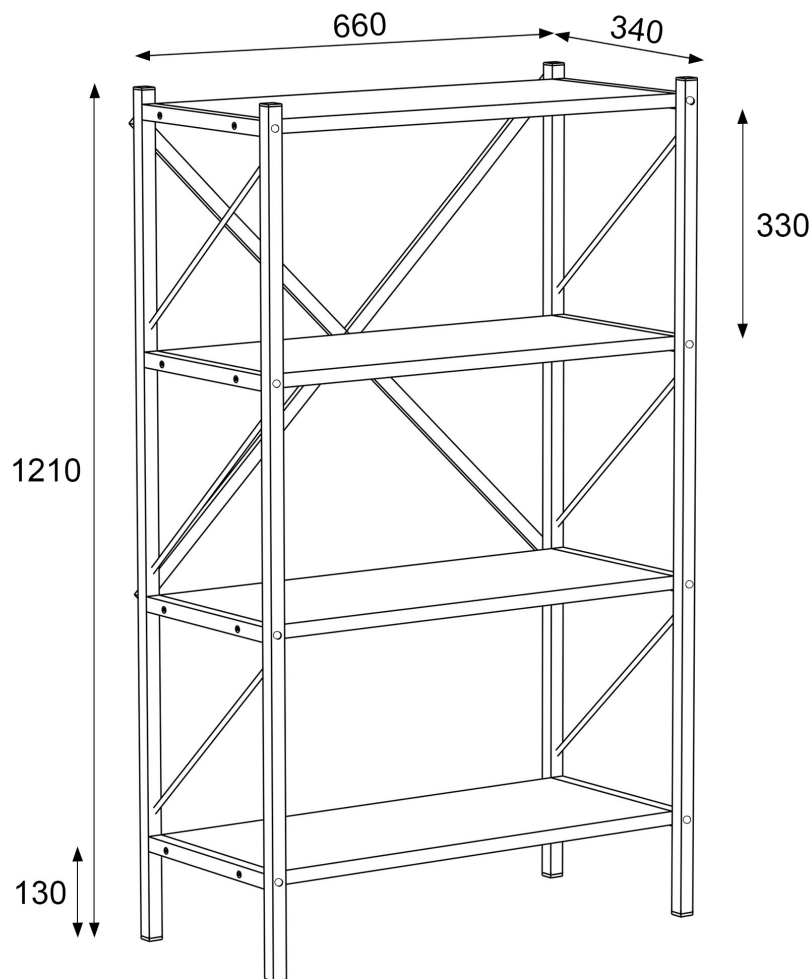

# Regal Insasi 4-Fach Montageanleitung Instruction manual

VCM Morgenthaler GmbH  
D-79346 Endingen am Kaiserstuhl  
service@vcm-gruppe.de  
www.vcm-gruppe.de

**A****x2****B****x2****C****x4****a****x1****b****x1****c****x4****d****x16****M3.5x50****M4x35****e****x8****f****x8**

01

a	x1	b	x1

02

c	x4
M3.5x50	

03

d	x8
M4x35	

04

d	x8
M4x35	

05

e	x8

06

f	x8