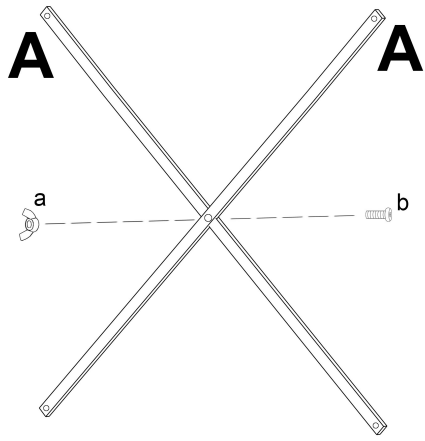

# Regal Insasi 4-Fach Montageanleitung Instruction manual

VCM Morgenthaler GmbH  
D-79346 Endingen am Kaiserstuhl  
service@vcm-gruppe.de  
www.vcm-gruppe.de

**A****x2****B****x2****C****x4****a****x1****b****x1****c****x4****d****x16****M3.5x50****M4x35****e****x8****f****x8**

01

a	x1	b	x1

02

c	x4
M3.5x50	

03

d	x8
M4x35	

04

d	x8
M4x35	