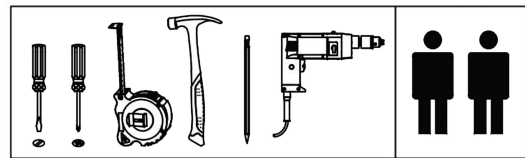

# Regal Insasi 4-Fach Montageanleitung Instruction manual

VCM Morgenthaler GmbH  
D-79346 Endingen am Kaiserstuhl  
service@vcm-gruppe.de  
www.vcm-gruppe.de

**A****x2****B****x2****C****x4****a****x1****b****x1****c****x4****d****x16****M3.5x50****M4x35****e****x8****f****x8**

01

a	x1	b	x1

02

c	x4
M3.5x50	

03

d	x8
M4x35	

04

d	x8
M4x35	