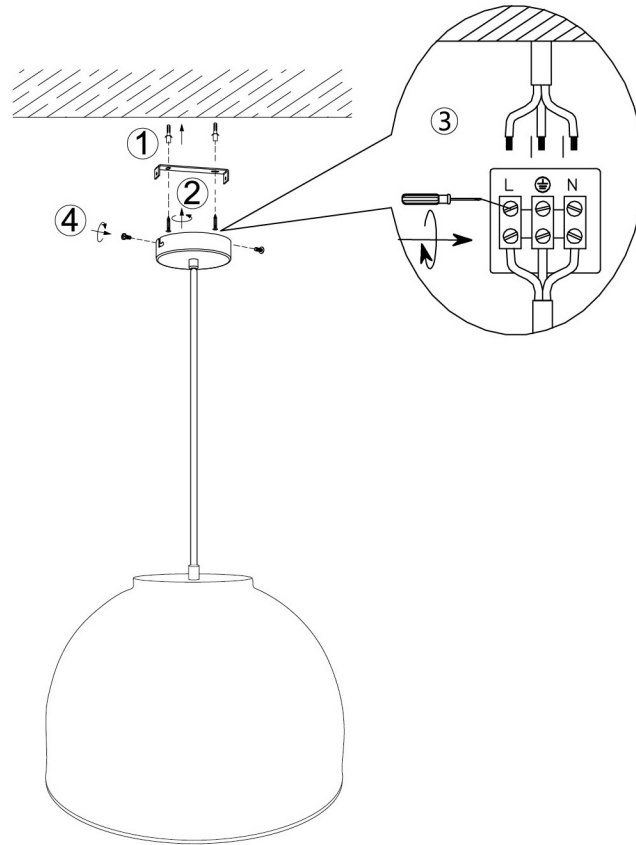

GLOBO

LIGHTING

14990H

1x MAX 60W E27
220-240V~ 50Hz

GLOBO Handels GmbH
Gewerbestr. 3
A-9184 Sankt Peter
Austria
www.globo-lighting.com
office@globo-lighting.com