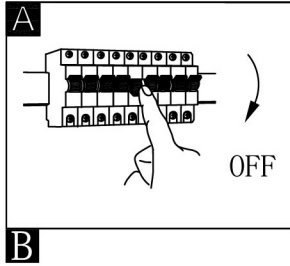

GLOBO

LIGHTING

14990H

1x MAX 60W E27
220-240V~ 50Hz

GLOBO Handels GmbH
Gewerbestr. 3
A-9184 Sankt Peter
Austria
www.globo-lighting.com
office@globo-lighting.com