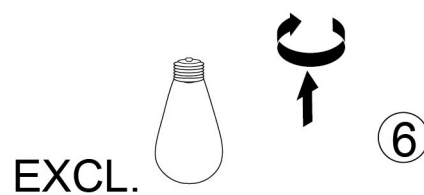

21x29cm双面说明书

GLOBO

LIGHTING

14995H2

1x MAX 60W E27
220-240V~ 50Hz

GLOBO Handels GmbH
Gewerbestr. 3
A-9184 Sankt Peter
Austria
www.globo-lighting.com
office@globo-lighting.com