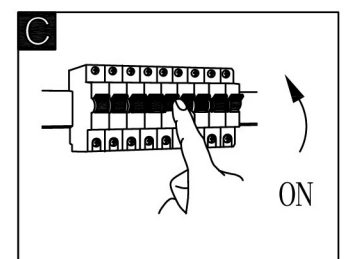

21x29cm双面说明书

GLOBO

LIGHTING

14995H2

1x MAX 60W E27
220-240V~ 50Hz

GLOBO Handels GmbH
Gewerbestr. 3
A-9184 Sankt Peter
Austria
www.globo-lighting.com
office@globo-lighting.com