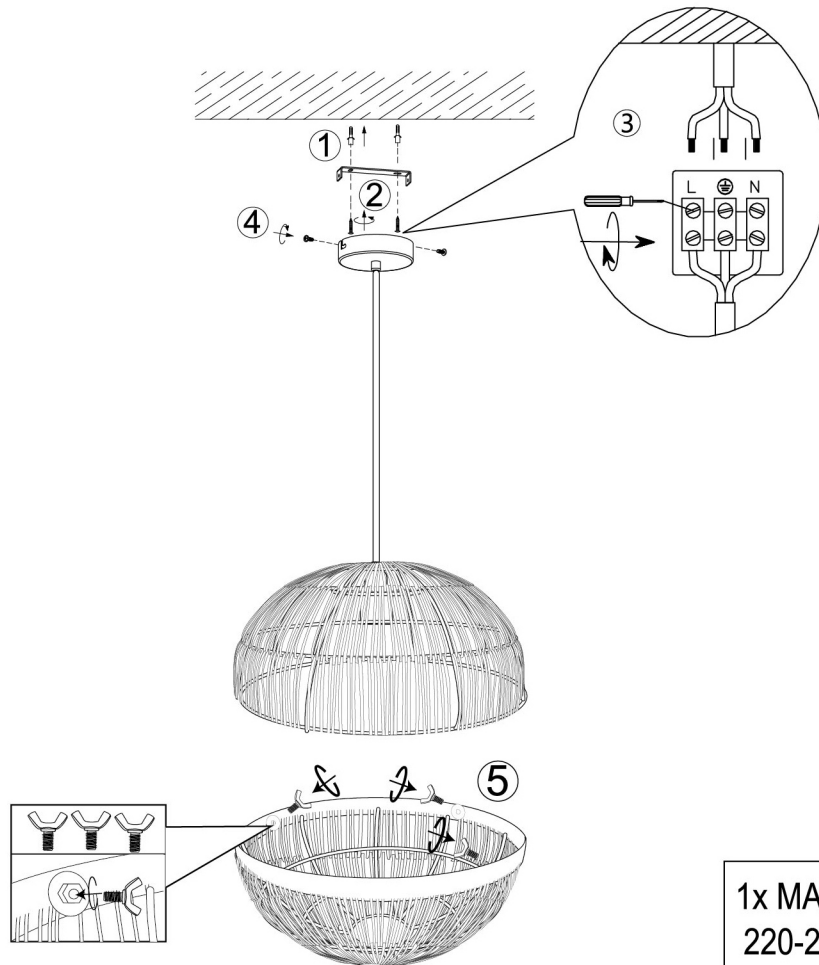

21x29cm双面说明书

GLOBO

LIGHTING

14995H2

1x MAX 60W E27
220-240V~ 50Hz

GLOBO Handels GmbH
Gewerbestr. 3
A-9184 Sankt Peter
Austria
www.globo-lighting.com
office@globo-lighting.com