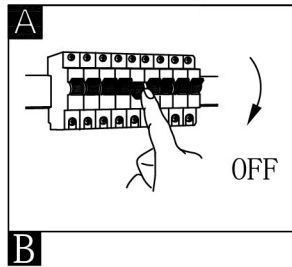

21x29cm双面说明书

GLOBO

LIGHTING

14995H2

1x MAX 60W E27
220-240V~ 50Hz

GLOBO Handels GmbH
Gewerbestr. 3
A-9184 Sankt Peter
Austria
www.globo-lighting.com
office@globo-lighting.com