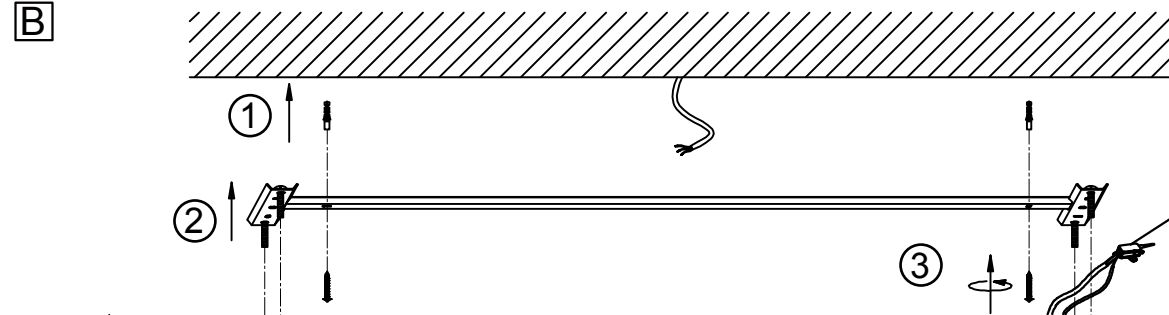

GLOBO

LIGHTING
www.globo-lighting.com

15469-8H

8 x Max 60W E27
230V~ 50Hz

GLOBO Handels GmbH
Gewerbestr. 3
A-9184 Sankt Peter
Austria