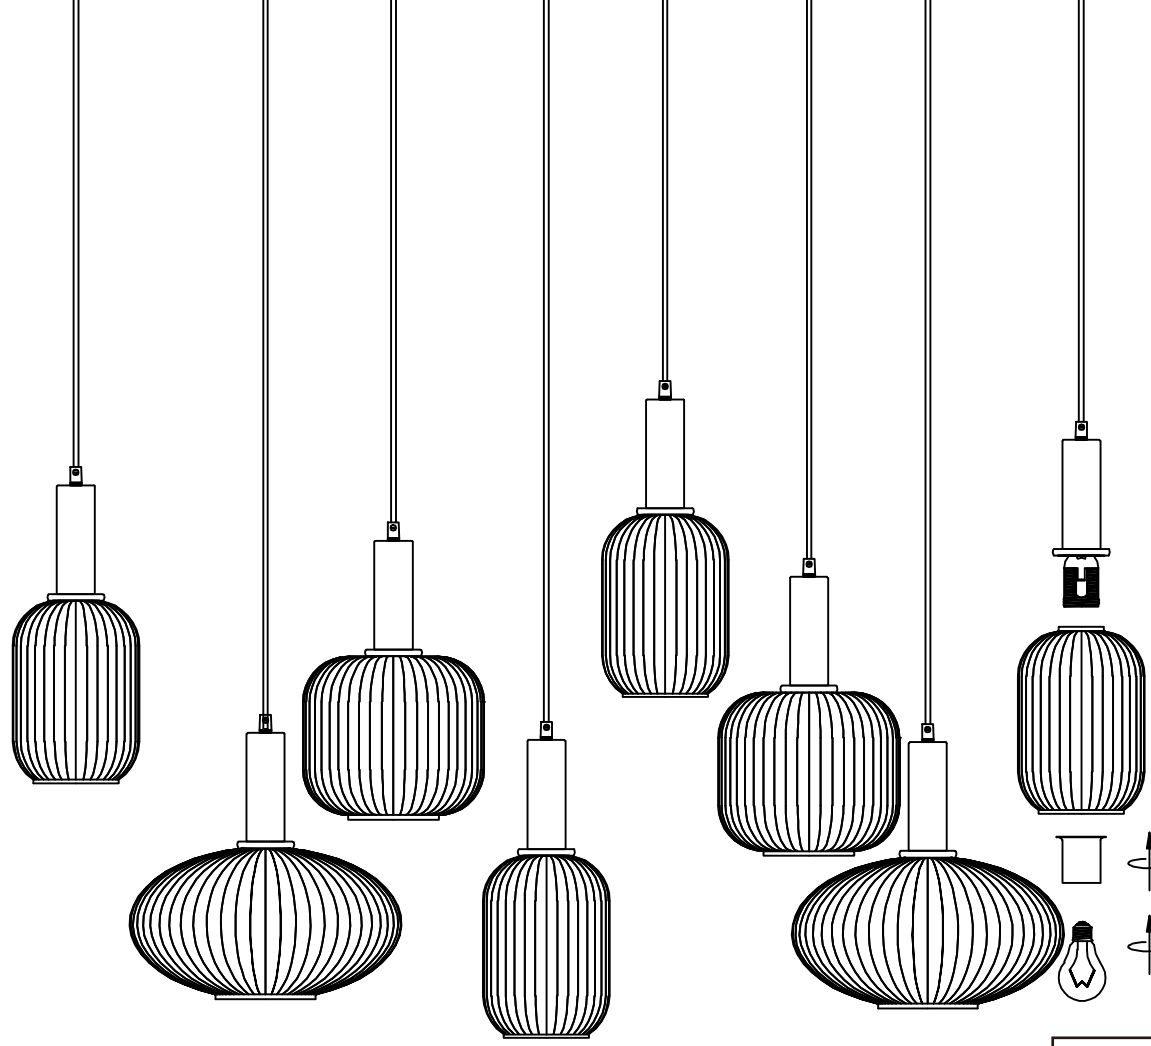

GLOBO

LIGHTING
www.globo-lighting.com

15469-8H

8 x Max 60W E27
230V~ 50Hz

GLOBO Handels GmbH
Gewerbestr. 3
A-9184 Sankt Peter
Austria