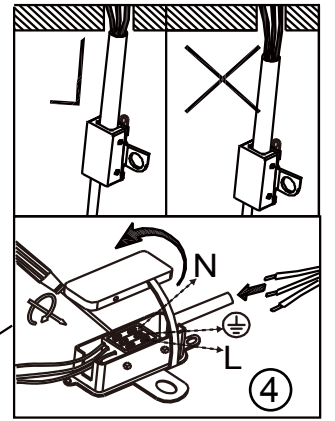

GLOBO

LIGHTING
www.globo-lighting.com

15469-8H

8 x Max 60W E27
230V~ 50Hz

GLOBO Handels GmbH
Gewerbestr. 3
A-9184 Sankt Peter
Austria