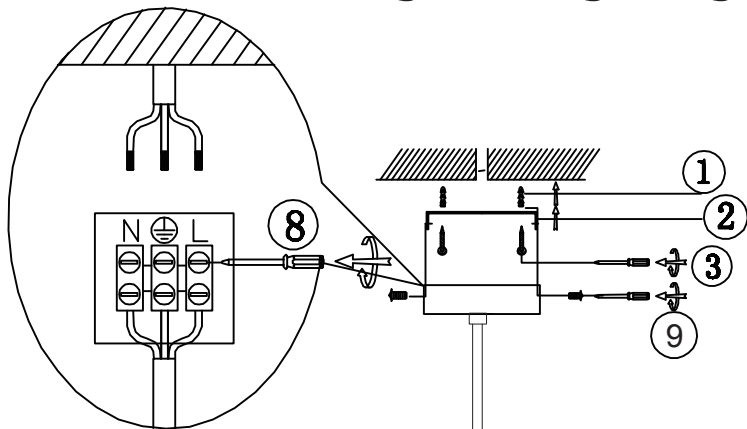

## 15538H1

1x MAX 40W E27  
230V~ 50Hz

GLOBO Handels GmbH  
Gewerbestr. 3  
A-9184 Sankt Peter Austria