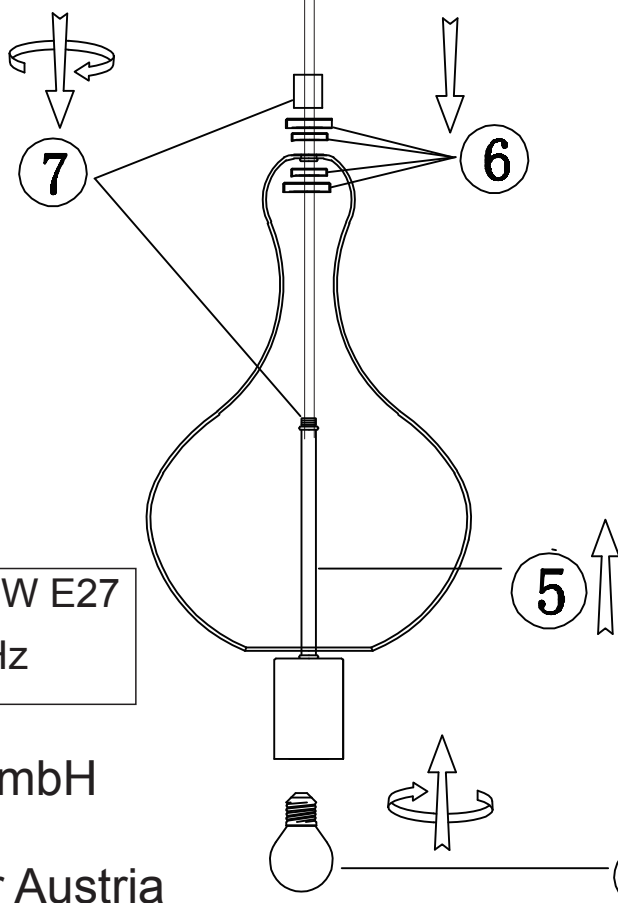

## 15538H1

1x MAX 40W E27  
230V~ 50Hz

GLOBO Handels GmbH  
Gewerbestr. 3  
A-9184 Sankt Peter Austria