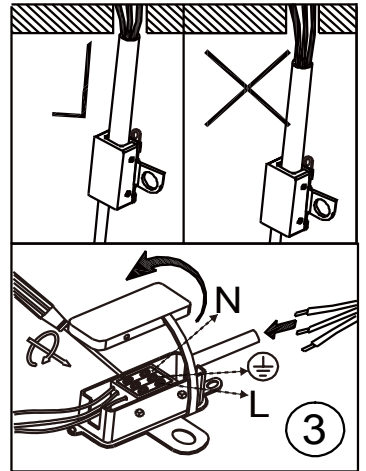

# GLOBO

LIGHTING

B

15542-3

3 x Max 60W E27  
230V~ 50Hz

GLOBO Handels GmbH  
Gewerbestr. 3  
A-9184 Sankt Peter  
Austria  
www.globo-lighting.com  
office@globo-lighting.com