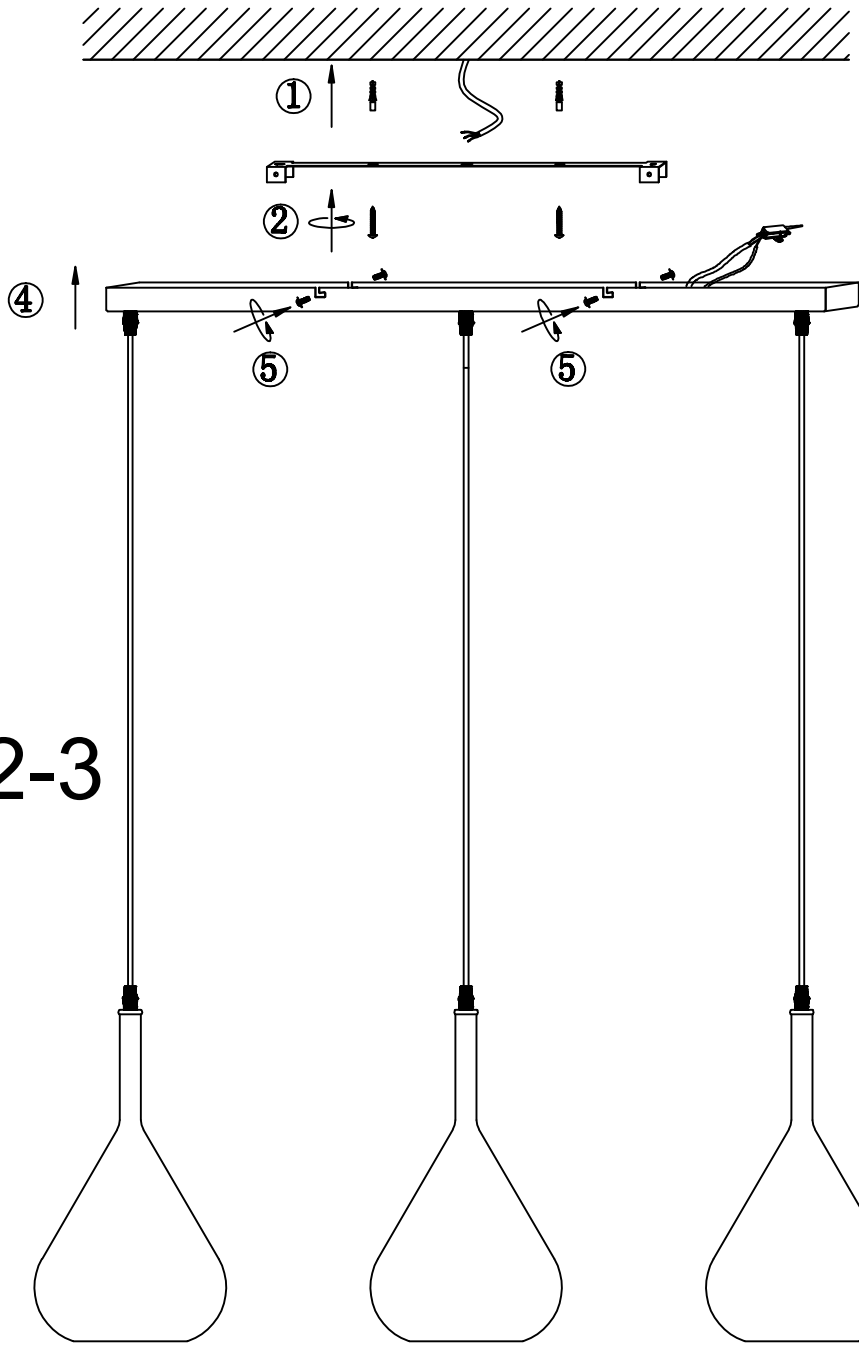

# GLOBO

LIGHTING

B

15542-3

3 x Max 60W E27  
230V~ 50Hz

GLOBO Handels GmbH  
Gewerbestr. 3  
A-9184 Sankt Peter  
Austria  
www.globo-lighting.com  
office@globo-lighting.com