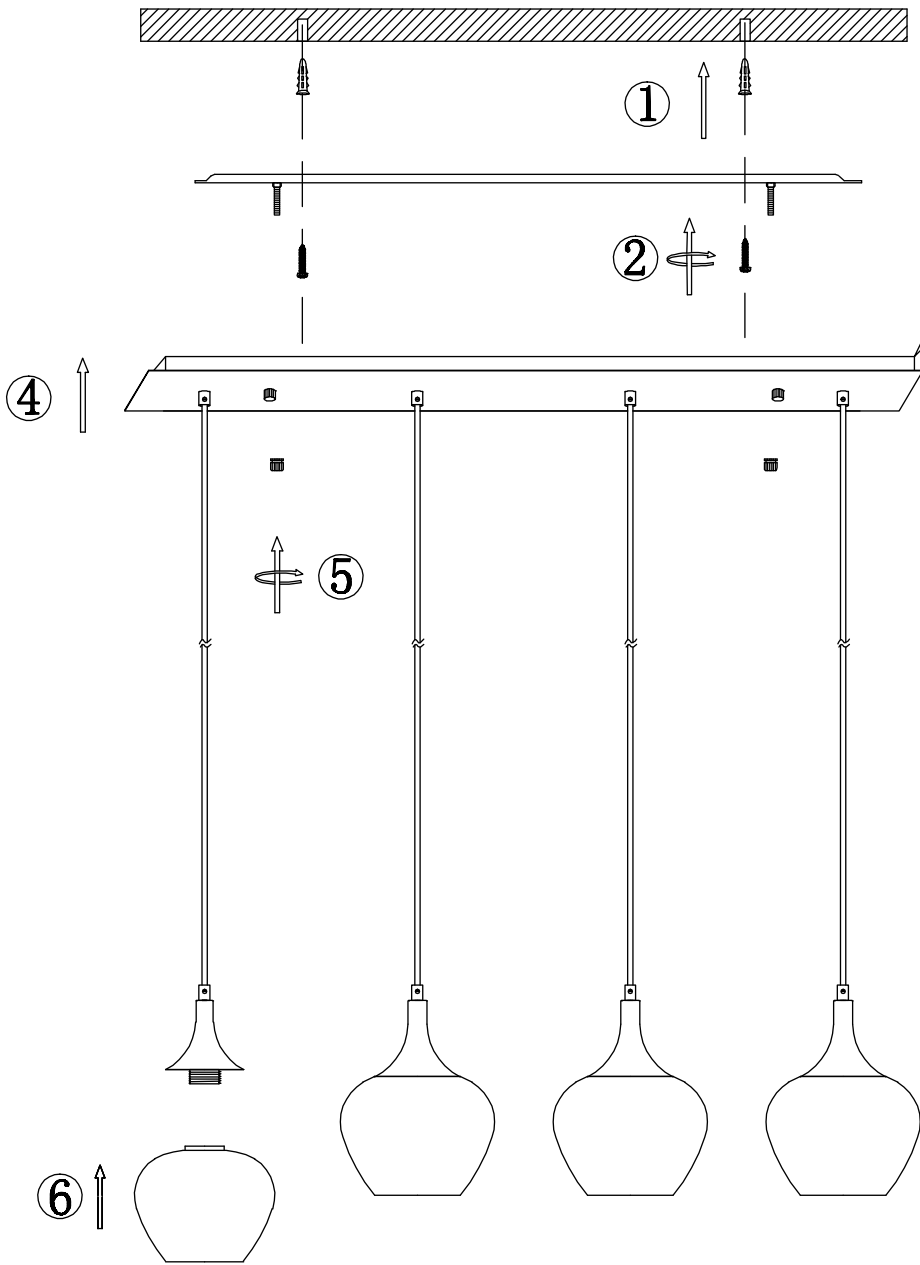

# GLOBO

LIGHTING

www.globo-lighting.com

15548-4HC

B

4x MAX 40W E27  
230V~ 50Hz

GLOBO Handels GmbH  
Gewerbestr. 3  
A-9184 Sankt Peter  
Austria