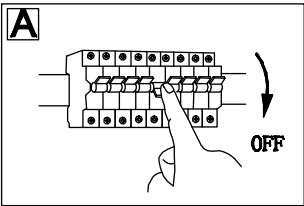

# GLOBO

LIGHTING

www.globo-lighting.com

15548-4HC

B

4x MAX 40W E27  
230V~ 50Hz

GLOBO Handels GmbH  
Gewerbestr. 3  
A-9184 Sankt Peter  
Austria