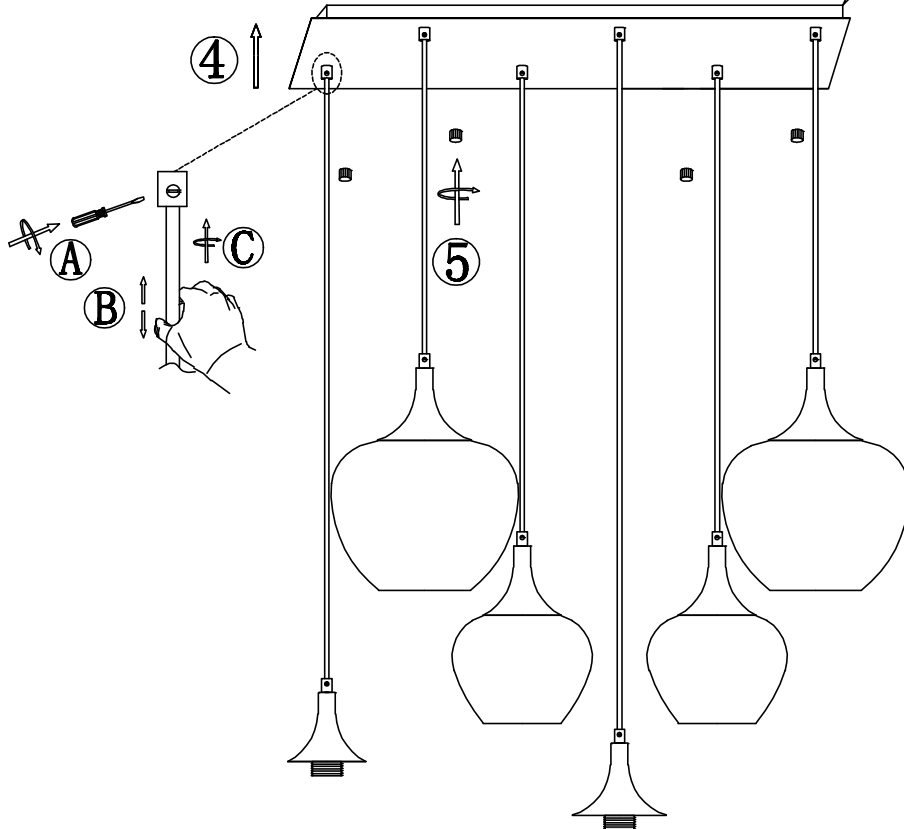

GLOBO

LIGHTING

www.globo-lighting.com

15548-6HC

B

9

6

7

8

6x MAX 40W E27
230V~ 50Hz

GLOBO Handels GmbH
Gewerbestr. 3
A-9184 Sankt Peter
Austria