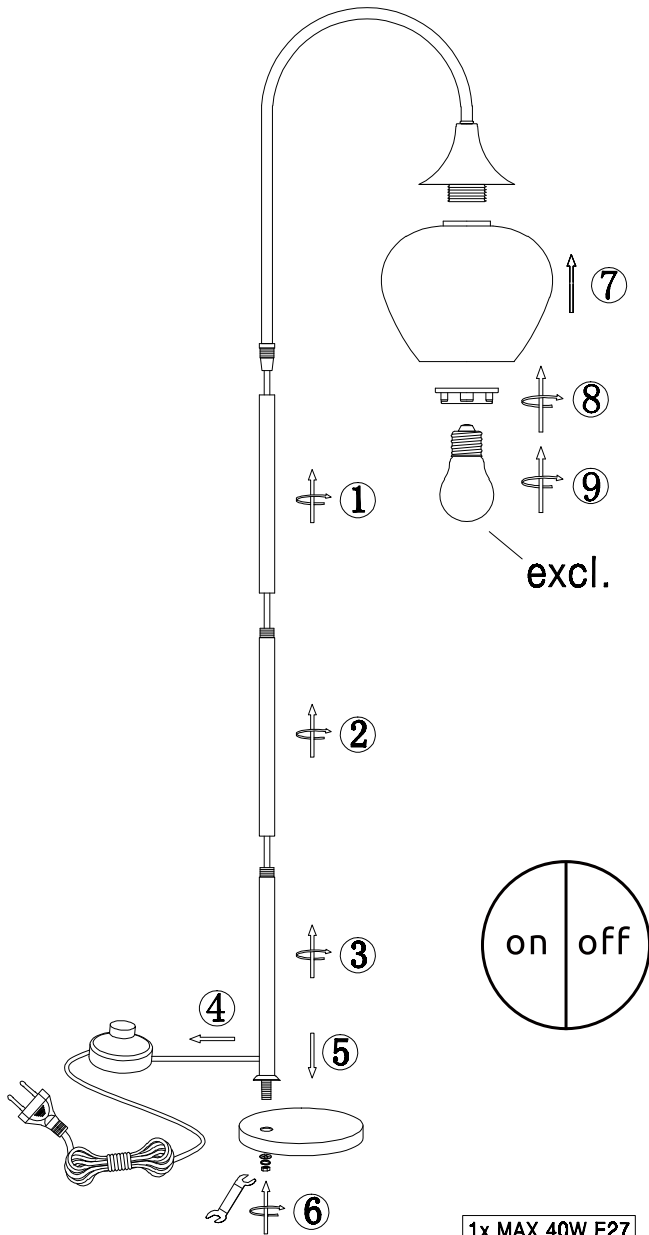

GLOBO

LIGHTING

www.globo-lighting.com

15548S

1x MAX 40W E27
230V~ 50Hz

GLOBO Handels GmbH
Gewerbestrasse 3
A-9184 Sankt Peter
Austria