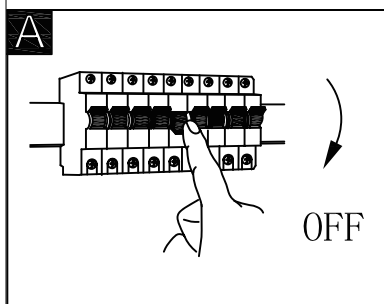

GLOBO

LIGHTING

www.globo-lighting.com

15560-2

2x MAX 40W E27
230V~ 50Hz

GLOBO Handels GmbH
Gewerbestr. 3
A-9184 Sankt Peter
AUSTRIA
www.globo-lighting.com