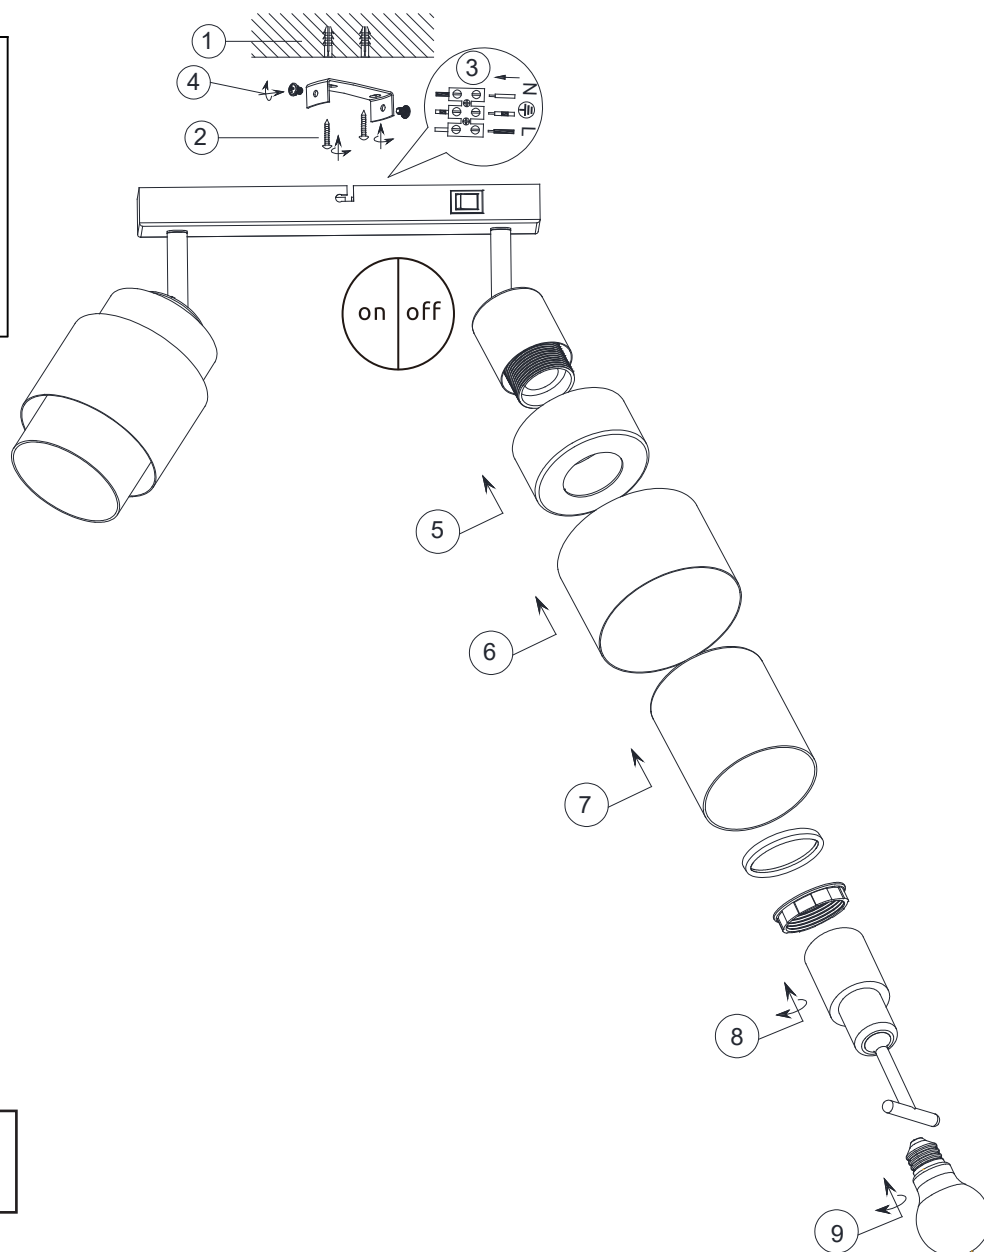

GLOBO

LIGHTING

www.globo-lighting.com

15560-2

2x MAX 40W E27
230V~ 50Hz

GLOBO Handels GmbH
Gewerbestr. 3
A-9184 Sankt Peter
AUSTRIA
www.globo-lighting.com