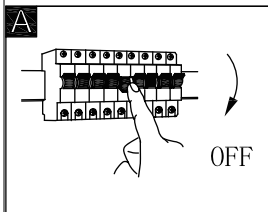

GLOBO

LIGHTING

www.globo-lighting.com

15560-5H

B

5x MAX 40W E27
230V~ 50Hz

GLOBO Handels GmbH
Gewerbestr. 3
A-9184 Sankt Peter
AUSTRIA
www.globo-lighting.com