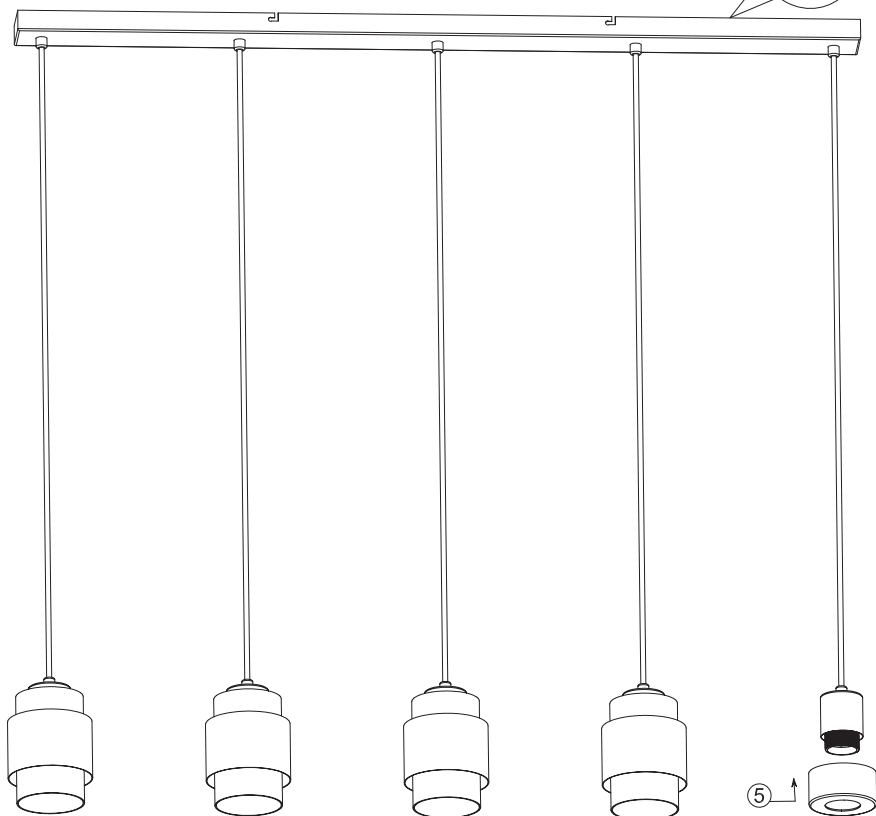

GLOBO

LIGHTING

www.globo-lighting.com

15560-5H

B

5x MAX 40W E27
230V~ 50Hz

GLOBO Handels GmbH
Gewerbestr. 3
A-9184 Sankt Peter
AUSTRIA
www.globo-lighting.com