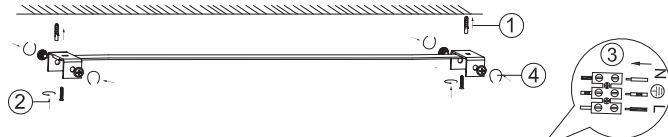

GLOBO

LIGHTING

www.globo-lighting.com

15560-5H

B

5x MAX 40W E27
230V~ 50Hz

GLOBO Handels GmbH
Gewerbestr. 3
A-9184 Sankt Peter
AUSTRIA
www.globo-lighting.com