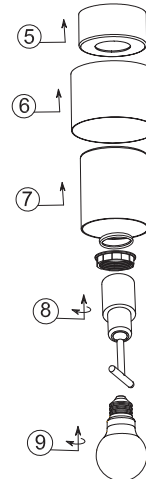

GLOBO

LIGHTING

www.globo-lighting.com

15560-5H

B

5x MAX 40W E27
230V~ 50Hz

GLOBO Handels GmbH
Gewerbestr. 3
A-9184 Sankt Peter
AUSTRIA
www.globo-lighting.com