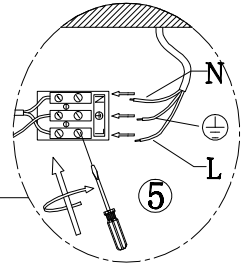

GLOBO

LIGHTING

www.globo-lighting.com

15576-4H

B

4x MAX 9W LED E14
230V~ 50Hz

GLOBO Handels GmbH
Gewerbestr. 3
A-9184 Sankt Peter
Austria