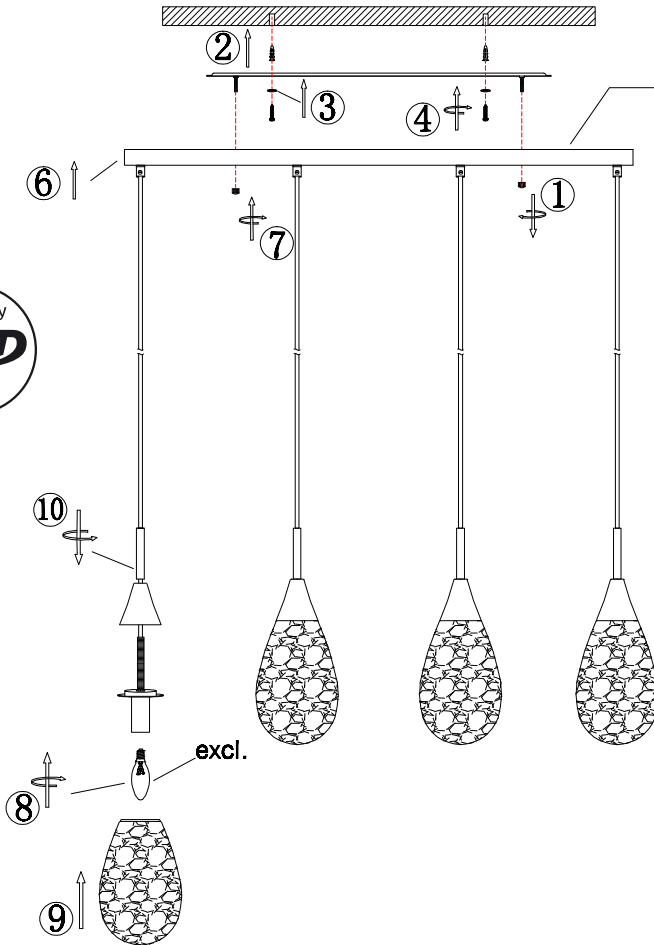

GLOBO

LIGHTING

www.globo-lighting.com

15576-4H

B

4x MAX 9W LED E14
230V~ 50Hz

GLOBO Handels GmbH
Gewerbestr. 3
A-9184 Sankt Peter
Austria