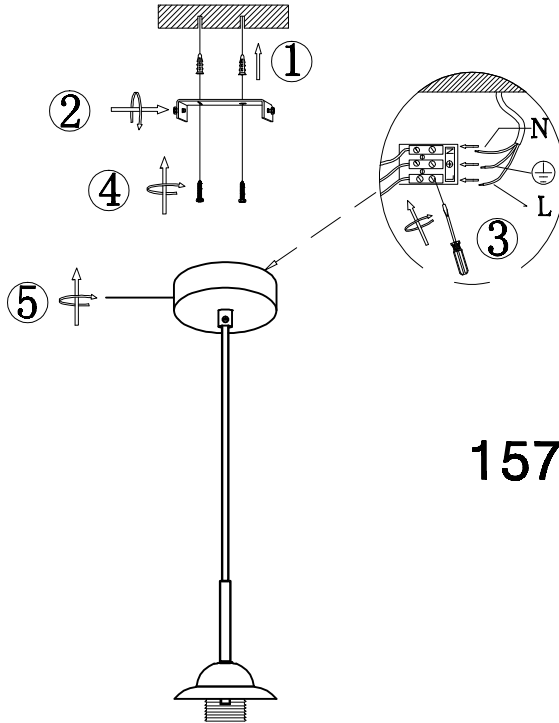

GLOBO

LIGHTING

www.globo-lighting.com

B

15788H

1x MAX 60W E27
230V~ 50Hz

GLOBO Handels GmbH
Gewerbestr. 3
A-9184 Sankt Peter
Austria