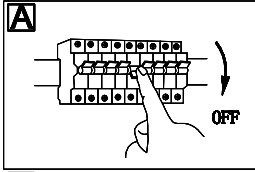

GLOBO

LIGHTING

www.globo-lighting.com

B

15788H

1x MAX 60W E27
230V~ 50Hz

GLOBO Handels GmbH
Gewerbestr. 3
A-9184 Sankt Peter
Austria