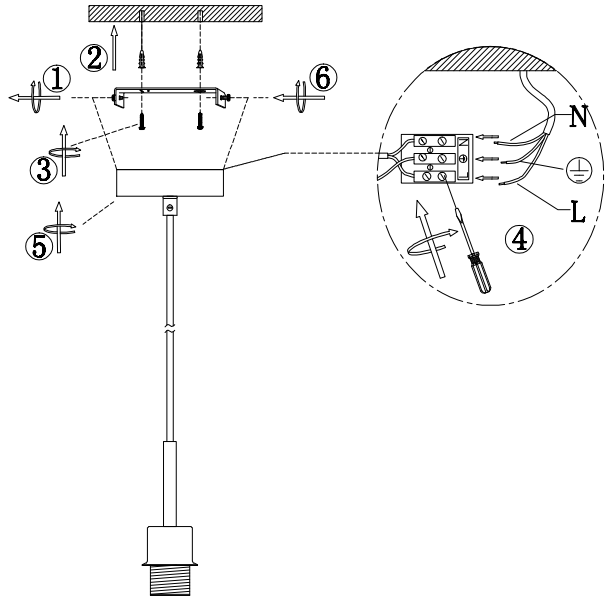

GLOBO

LIGHTING

www.globo-lighting.com

B

15839H

1x MAX 9W LED E27
230V~ 50Hz

GLOBO Handels GmbH
Gewerbestrasse 3
A-9184 Sankt Peter
Austria