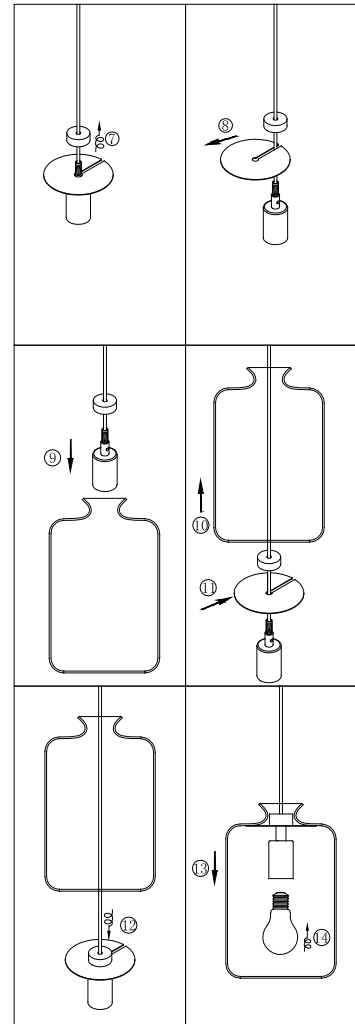

**A**

**B**

**3xMAX 60W E27**  
**230V~ 50Hz**

**C**