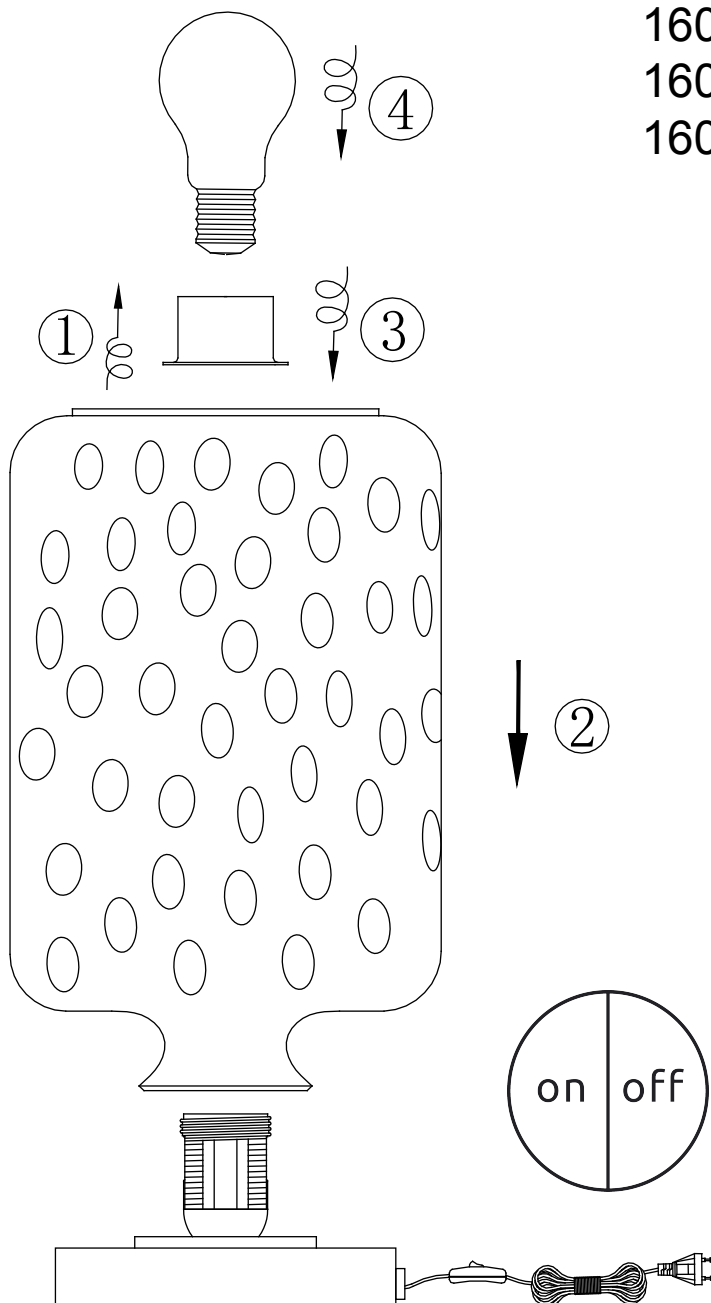

B

16046TS
16046TG
16046TA

1xMAX 60W E27
230V~ 50Hz