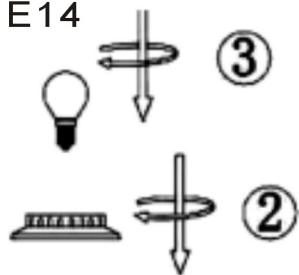

21x14.7cm

1x MAX 40W E14
230V~ 50Hz

GLOBO

LIGHTING

www.globo-lighting.com

21506W 21506B

GLOBO Handels GmbH
Gewerbestr. 3
A-9184 Sankt Peter
AUSTRIA