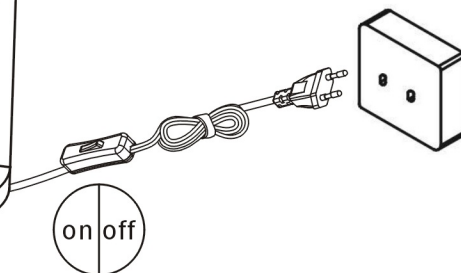

21x14.7cm

1x MAX 40W E14
230V~ 50Hz

GLOBO

LIGHTING

www.globo-lighting.com

21506W 21506B

GLOBO Handels GmbH
Gewerbestr. 3
A-9184 Sankt Peter
AUSTRIA