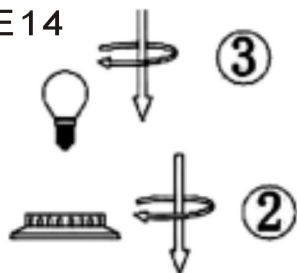

21x14.7cm

1x MAX 40W E14
230V~ 50Hz

GLOBO

LIGHTING

www.globo-lighting.com

21627B 21627W

GLOBO Handels GmbH
Gewerbstrasse 3
A-9184 Sankt Peter
AUSTRIA