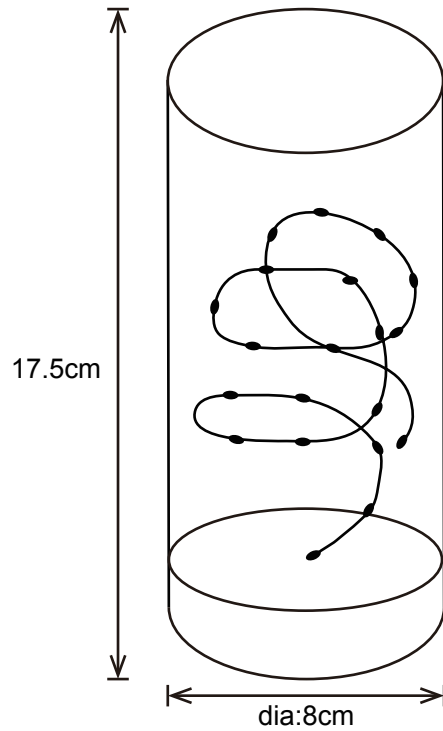

# GLOBO

LIGHTING

[www.globo-lighting.com](http://www.globo-lighting.com)

28209

TIMER: 6H ON / 18H OFF

GLOBO Handels GmbH  
Gewerbestr. 3  
A-9184 Sankt Peter  
Austria