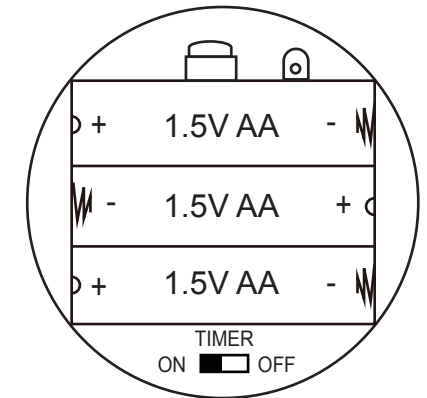

# GLOBO

LIGHTING

[www.globo-lighting.com](http://www.globo-lighting.com)

28209

TIMER: 6H ON / 18H OFF

GLOBO Handels GmbH  
Gewerbestr. 3  
A-9184 Sankt Peter  
Austria