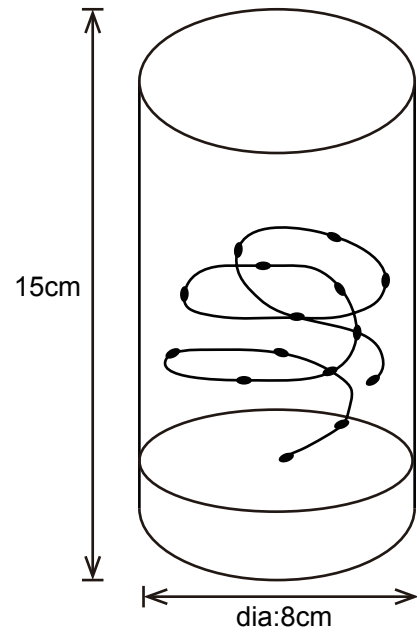

# GLOBO

LIGHTING

[www.globo-lighting.com](http://www.globo-lighting.com)

28209

TIMER: 6H ON / 18H OFF

GLOBO Handels GmbH  
Gewerbestr. 3  
A-9184 Sankt Peter  
Austria