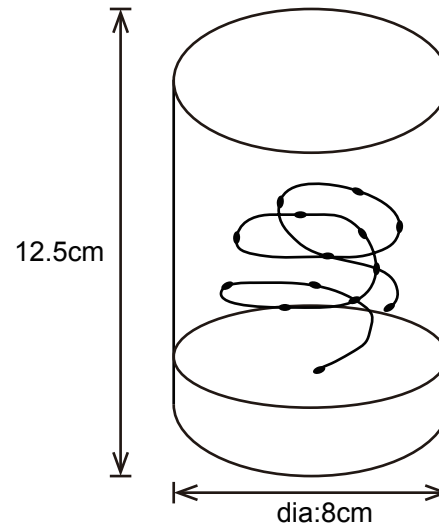

# GLOBO

LIGHTING

[www.globo-lighting.com](http://www.globo-lighting.com)

28209

TIMER: 6H ON / 18H OFF

GLOBO Handels GmbH  
Gewerbestr. 3  
A-9184 Sankt Peter  
Austria