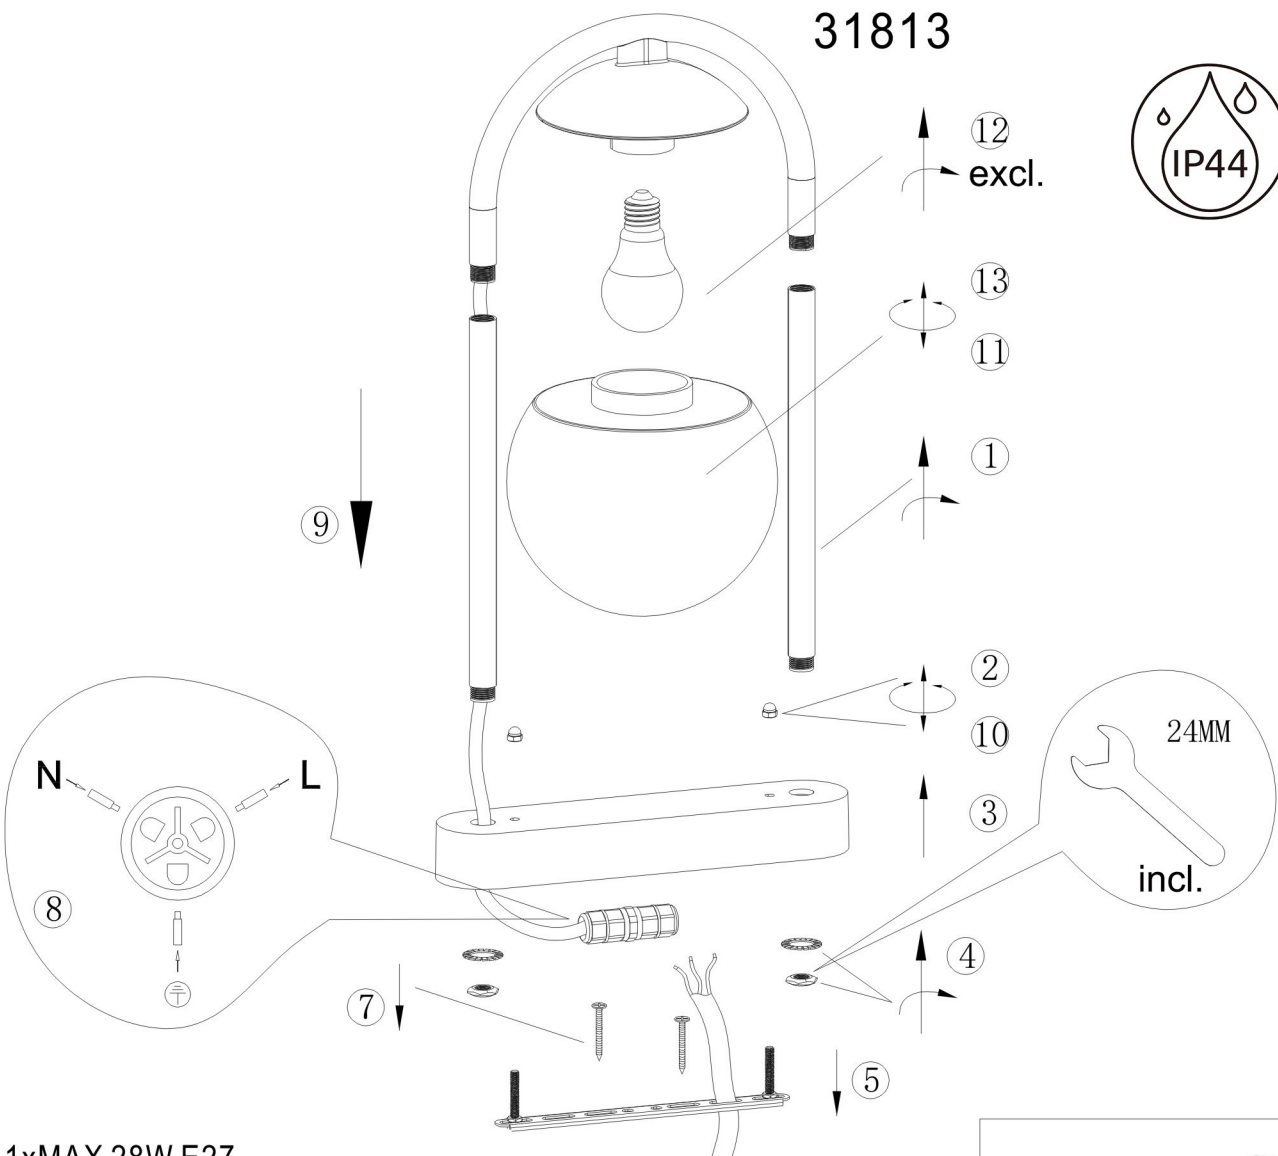

GLOBO

LIGHTING

www.globo-lighting.com

B

31812

31813

1xMAX 28W E27
220-240V~ 50Hz

GLOBO Handels GmbH
Gewerbestr. 3
A-9184 Sankt Peter AUSTRIA