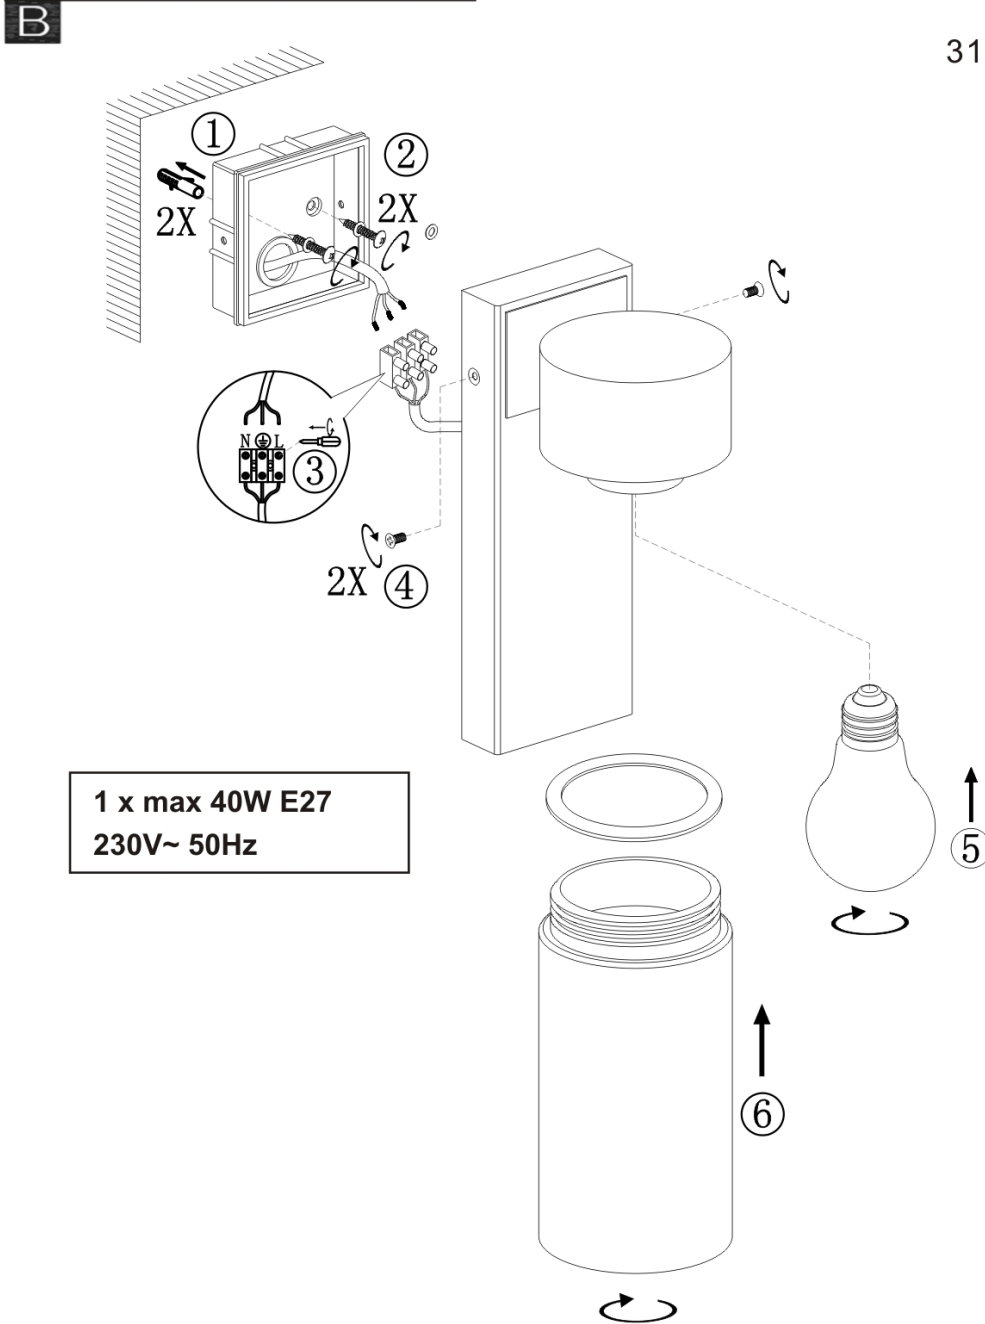

GLOBO

LIGHTING

www.globo-lighting.com

31975

1 x max 40W E27
230V~ 50Hz

GLOBO Handels GmbH
Gewerbestr. 3
A-9184 Sankt Peter
AUSTRIA