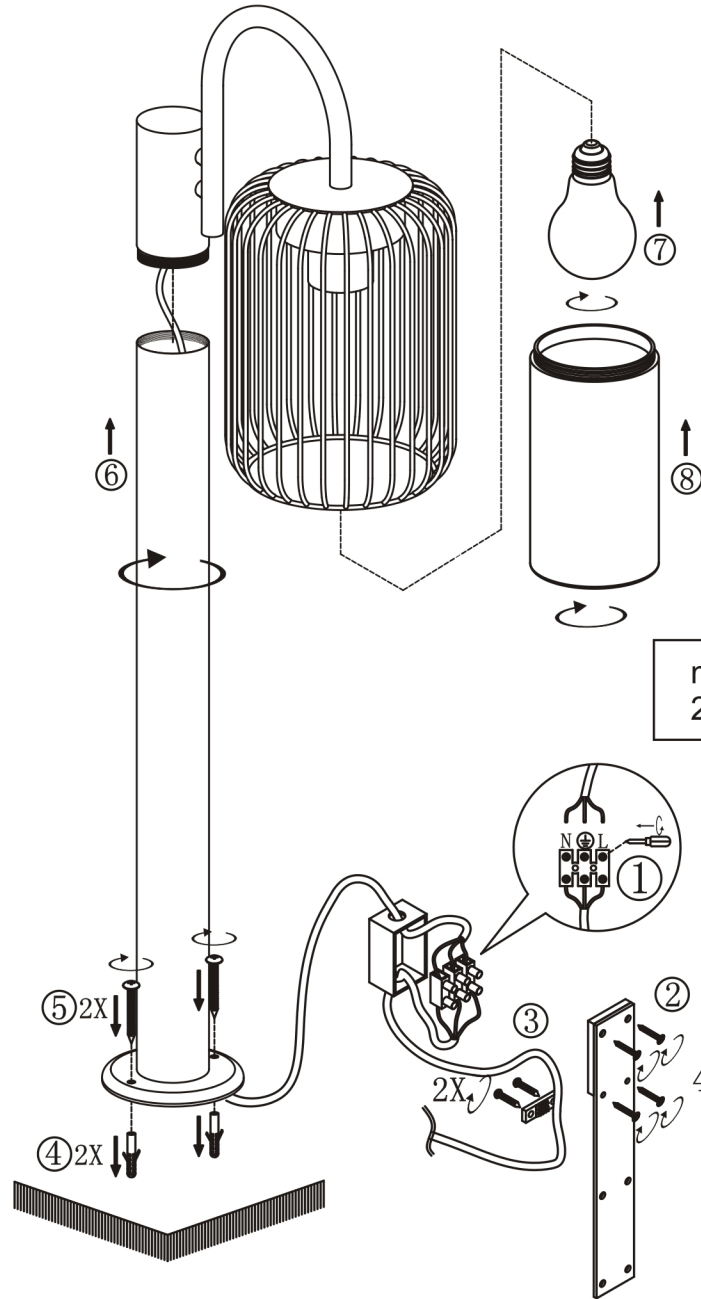

GLOBO

LIGHTING

www.globo-lighting.com

B

31986

max 15W E27 LED
230V~ 50Hz

GLOBO Handels GmbH
Gewerbestr. 3
A-9184 Sankt Peter
AUSTRIA