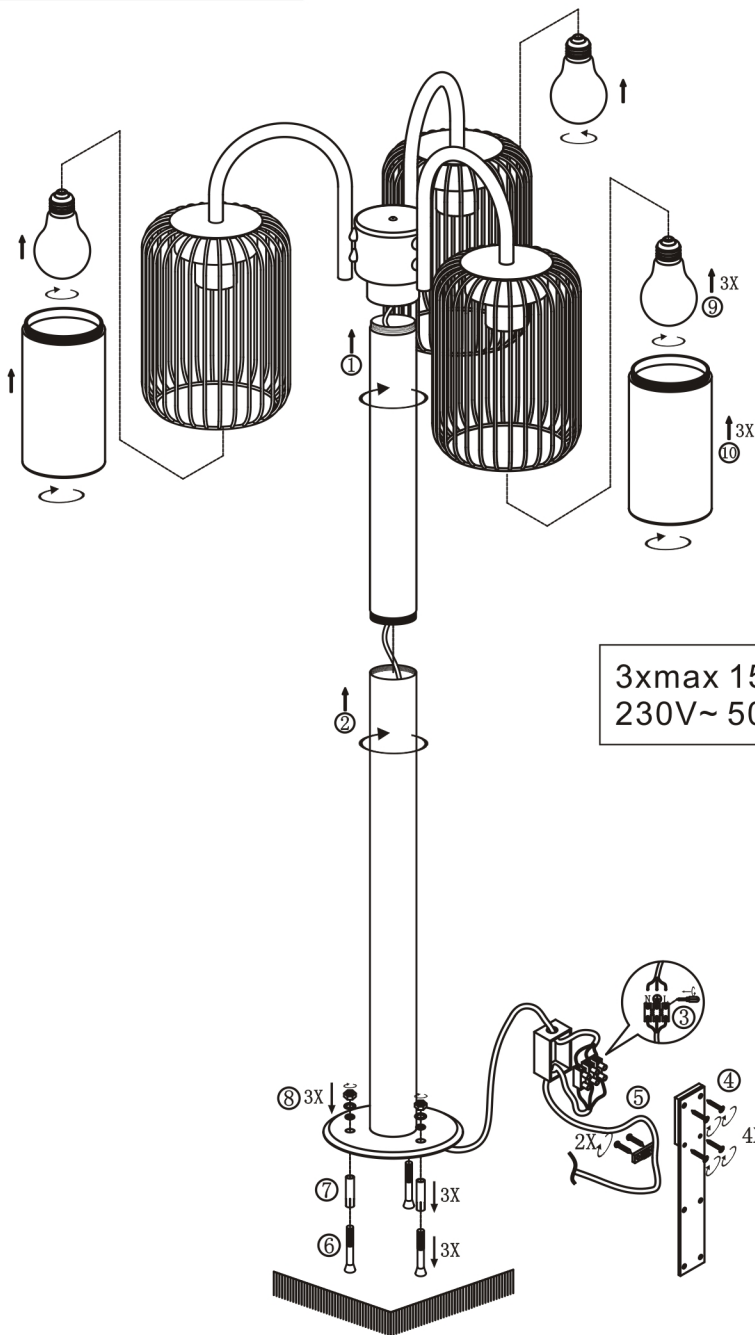

GLOBO

LIGHTING

www.globo-lighting.com

31986-3

B

3x max 15W E27 LED
230V~ 50Hz

GLOBO Handels GmbH
Gewerbestr. 3
A-9184 Sankt Peter
AUSTRIA