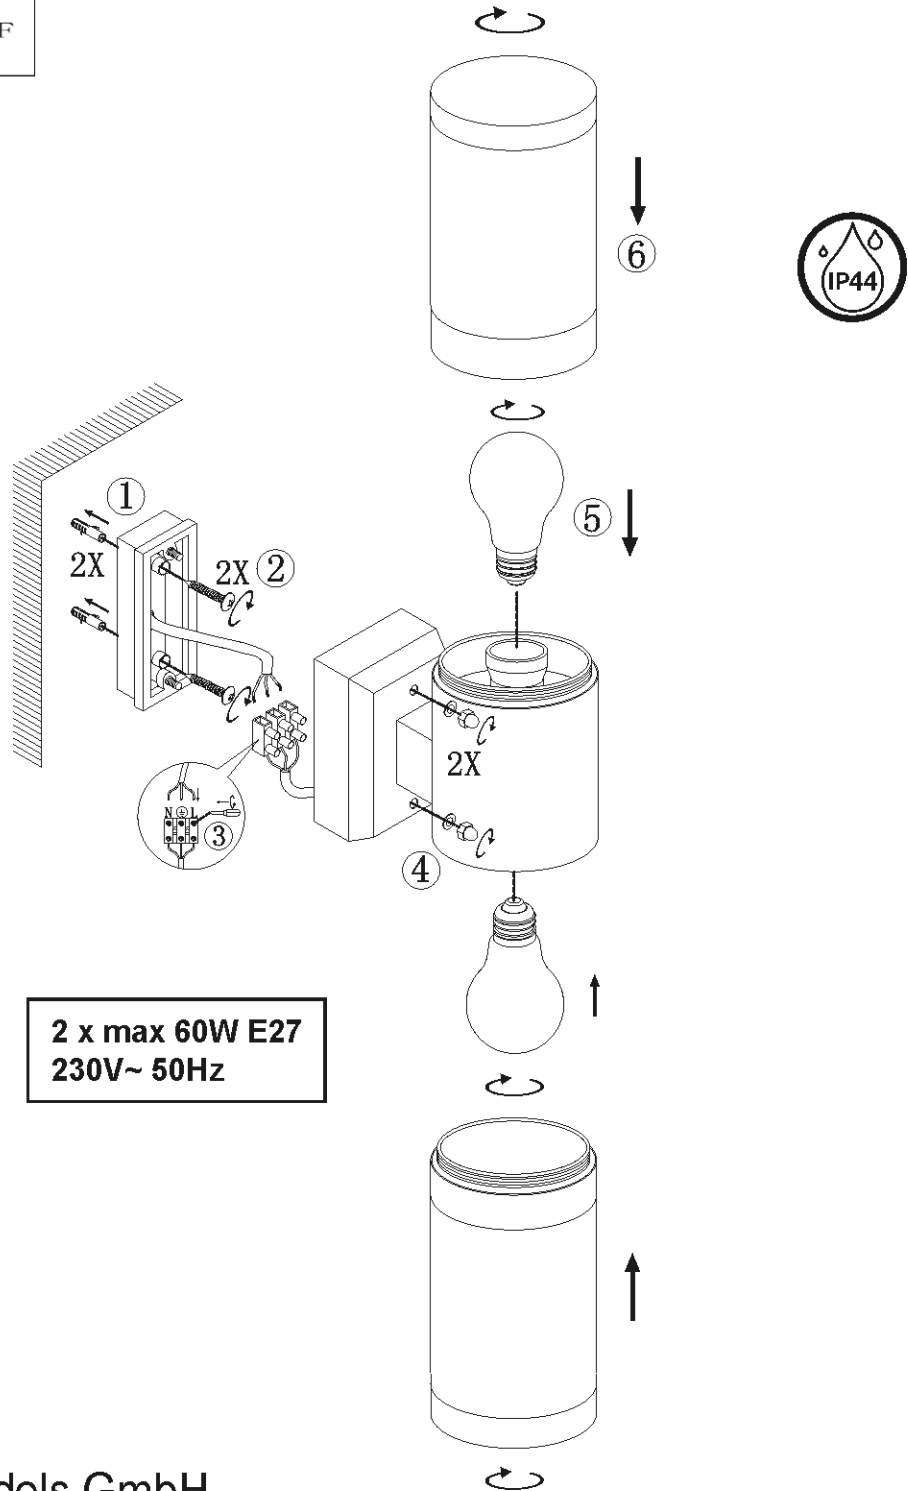

# GLOBO

LIGHTING

www.globo-lighting.com

32014-2/32014-2BS

2 x max 60W E27  
230V~ 50Hz

GLOBO Handels GmbH  
Gewerbestr. 3  
A-9184 Sankt Peter  
AUSTRIA