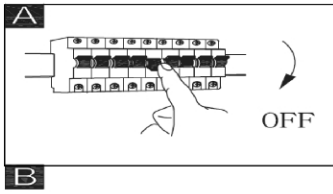

# GLOBO

LIGHTING

www.globo-lighting.com

32014-2/32014-2BS

2 x max 60W E27  
230V~ 50Hz

GLOBO Handels GmbH  
Gewerbestr. 3  
A-9184 Sankt Peter  
AUSTRIA