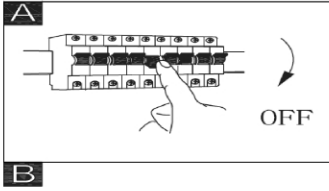

GLOBO

LIGHTING

www.globo-lighting.com

32014 / 32014BS

1 x max 60W E27
230V~ 50Hz

GLOBO Handels GmbH
Gewerbestr. 3
A-9184 Sankt Peter
AUSTRIA