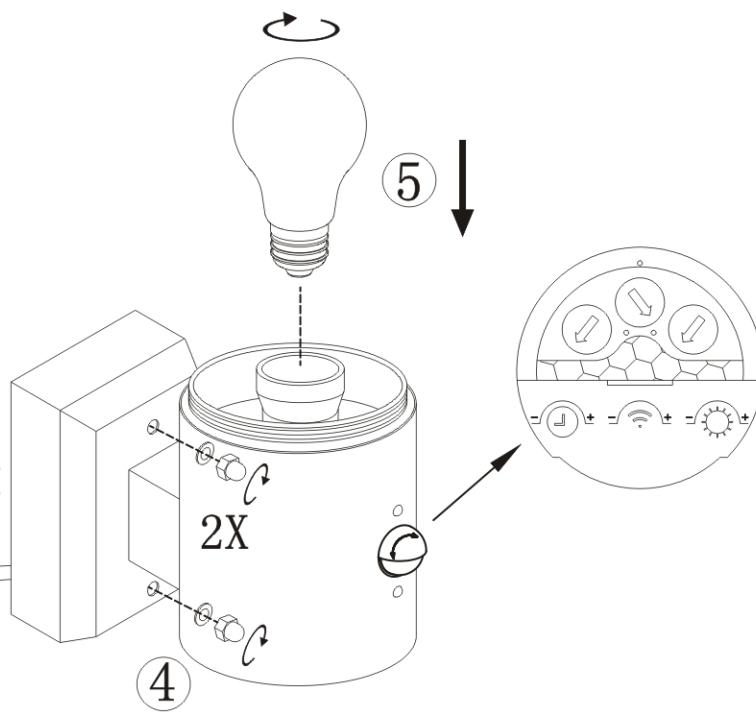

# GLOBO

LIGHTING

www.globo-lighting.com

1 x max 60W E27  
230V~ 50Hz

GLOBO Handels GmbH  
Gewerbestr. 3  
A-9184 Sankt Peter  
AUSTRIA