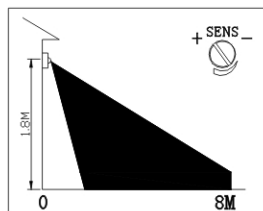

# GLOBO

LIGHTING

www.globo-lighting.com

1 x max 60W E27  
230V~ 50Hz

GLOBO Handels GmbH  
Gewerbestr. 3  
A-9184 Sankt Peter  
AUSTRIA