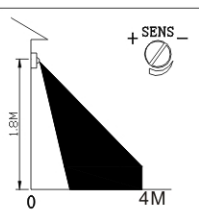

# GLOBO

LIGHTING

www.globo-lighting.com

1 x max 60W E27  
230V~ 50Hz

GLOBO Handels GmbH  
Gewerbestr. 3  
A-9184 Sankt Peter  
AUSTRIA