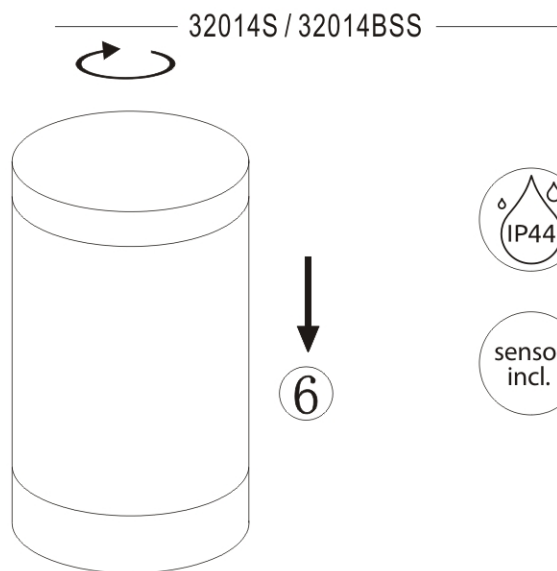

# GLOBO

LIGHTING

www.globo-lighting.com

1 x max 60W E27  
230V~ 50Hz

GLOBO Handels GmbH  
Gewerbestr. 3  
A-9184 Sankt Peter  
AUSTRIA