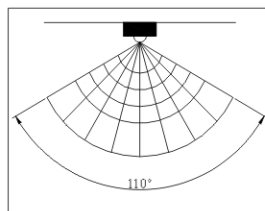

# GLOBO

LIGHTING

www.globo-lighting.com

1 x max 60W E27  
230V~ 50Hz

GLOBO Handels GmbH  
Gewerbestr. 3  
A-9184 Sankt Peter  
AUSTRIA