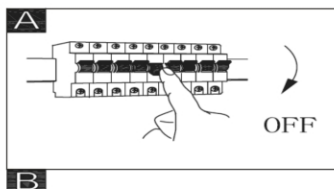

# GLOBO

LIGHTING

www.globo-lighting.com

1 x max 60W E27  
230V~ 50Hz

GLOBO Handels GmbH  
Gewerbestr. 3  
A-9184 Sankt Peter  
AUSTRIA