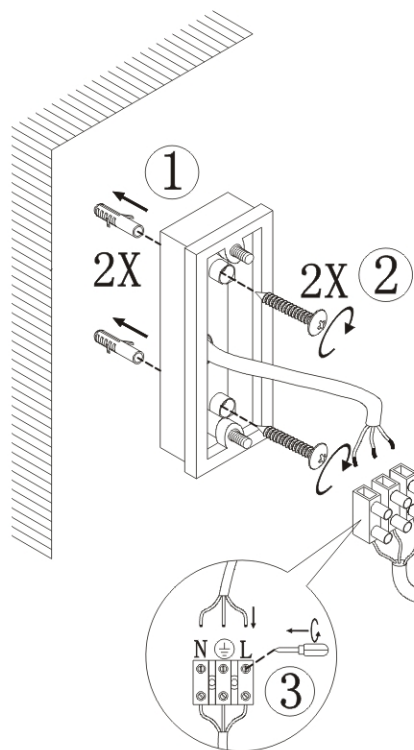

# GLOBO

LIGHTING

www.globo-lighting.com

1 x max 60W E27  
230V~ 50Hz

GLOBO Handels GmbH  
Gewerbestr. 3  
A-9184 Sankt Peter  
AUSTRIA