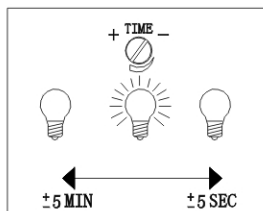

# GLOBO

LIGHTING

www.globo-lighting.com

1 x max 60W E27  
230V~ 50Hz

GLOBO Handels GmbH  
Gewerbestr. 3  
A-9184 Sankt Peter  
AUSTRIA