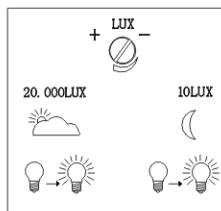

# GLOBO

LIGHTING

www.globo-lighting.com

1 x max 60W E27  
230V~ 50Hz

GLOBO Handels GmbH  
Gewerbestr. 3  
A-9184 Sankt Peter  
AUSTRIA