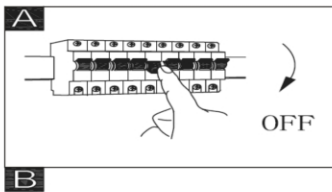

GLOBO

LIGHTING

www.globo-lighting.com

1 x max 60W E27
230V~ 50Hz

GLOBO Handels GmbH
Gewerbestr. 3
A-9184 Sankt Peter
AUSTRIA