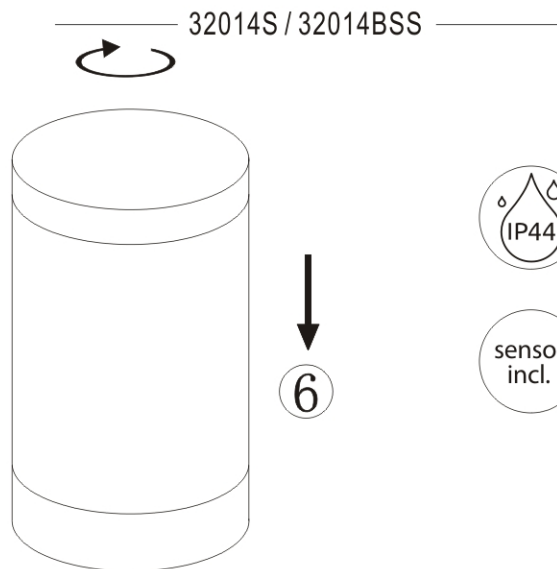

GLOBO

LIGHTING

www.globo-lighting.com

1 x max 60W E27
230V~ 50Hz

GLOBO Handels GmbH
Gewerbestr. 3
A-9184 Sankt Peter
AUSTRIA