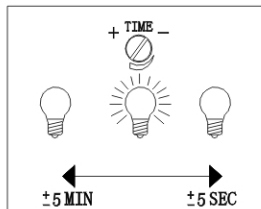

GLOBO

LIGHTING

www.globo-lighting.com

1 x max 60W E27
230V~ 50Hz

GLOBO Handels GmbH
Gewerbestr. 3
A-9184 Sankt Peter
AUSTRIA