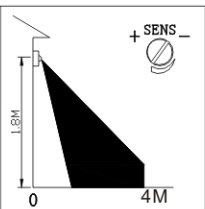

GLOBO

LIGHTING

www.globo-lighting.com

1 x max 60W E27
230V~ 50Hz

GLOBO Handels GmbH
Gewerbestr. 3
A-9184 Sankt Peter
AUSTRIA