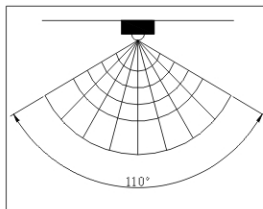

GLOBO

LIGHTING

www.globo-lighting.com

1 x max 60W E27
230V~ 50Hz

GLOBO Handels GmbH
Gewerbestr. 3
A-9184 Sankt Peter
AUSTRIA