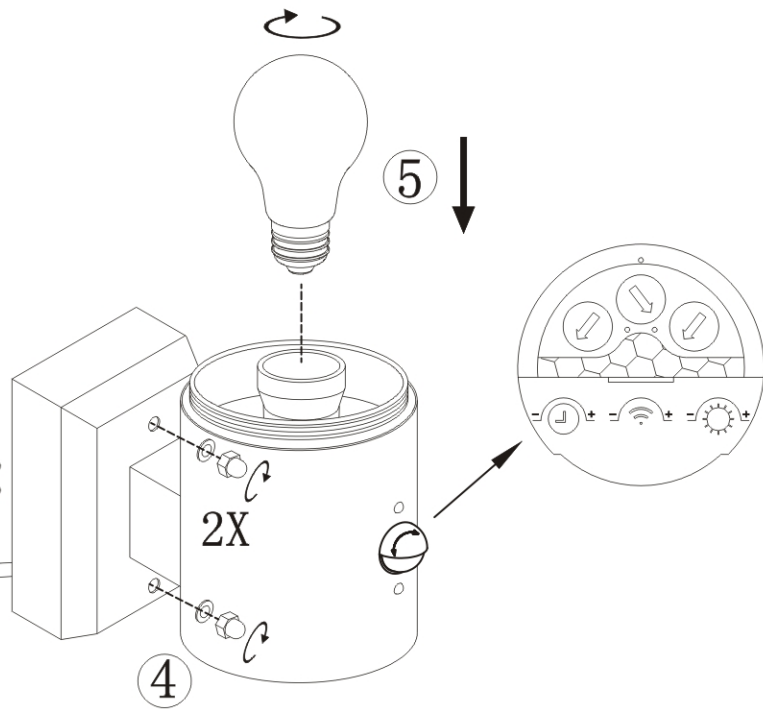

GLOBO

LIGHTING

www.globo-lighting.com

1 x max 60W E27
230V~ 50Hz

GLOBO Handels GmbH
Gewerbestr. 3
A-9184 Sankt Peter
AUSTRIA