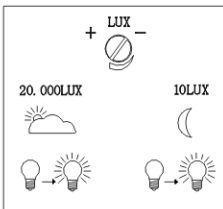

GLOBO

LIGHTING

www.globo-lighting.com

1 x max 60W E27
230V~ 50Hz

GLOBO Handels GmbH
Gewerbestr. 3
A-9184 Sankt Peter
AUSTRIA