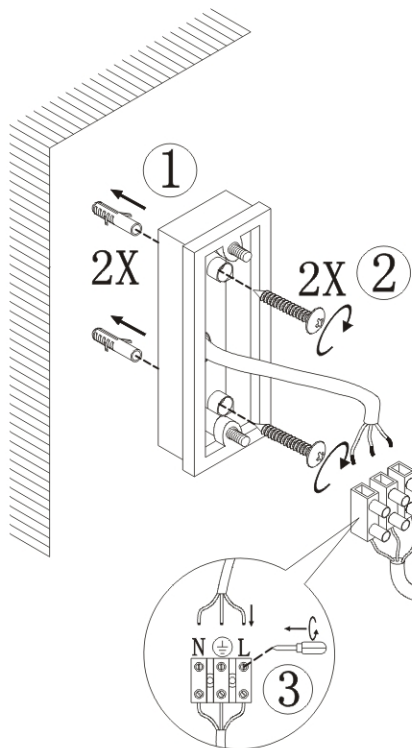

GLOBO

LIGHTING

www.globo-lighting.com

1 x max 60W E27
230V~ 50Hz

GLOBO Handels GmbH
Gewerbestr. 3
A-9184 Sankt Peter
AUSTRIA