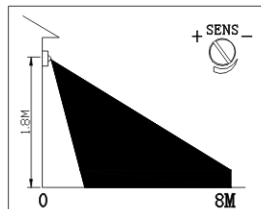

GLOBO

LIGHTING

www.globo-lighting.com

1 x max 60W E27
230V~ 50Hz

GLOBO Handels GmbH
Gewerbestr. 3
A-9184 Sankt Peter
AUSTRIA