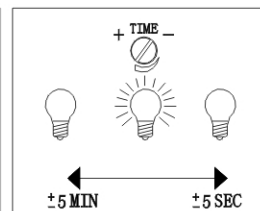

# GLOBO

LIGHTING

www.globo-lighting.com

32015S / 32015BSS  
32016S / 32016BSS

GLOBO Handels GmbH  
Gewerbstrasse 3  
A-9184 Sankt Peter  
AUSTRIA