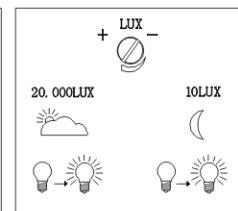

# GLOBO

LIGHTING

www.globo-lighting.com

32015S / 32015BSS  
32016S / 32016BSS

GLOBO Handels GmbH  
Gewerbstrasse 3  
A-9184 Sankt Peter  
AUSTRIA