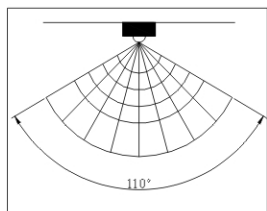

# GLOBO

LIGHTING

www.globo-lighting.com

32015S / 32015BSS  
32016S / 32016BSS

GLOBO Handels GmbH  
Gewerbstrasse 3  
A-9184 Sankt Peter  
AUSTRIA