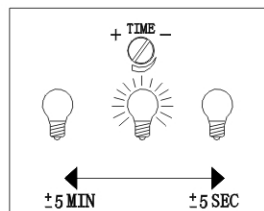

# GLOBO

LIGHTING

www.globo-lighting.com

32015S / 32015BSS  
32016S / 32016BSS

GLOBO Handels GmbH  
Gewerbstrasse 3  
A-9184 Sankt Peter  
AUSTRIA