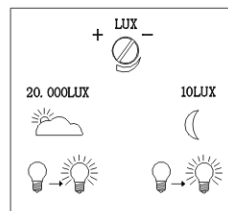

# GLOBO

LIGHTING

www.globo-lighting.com

32015S / 32015BSS  
32016S / 32016BSS

GLOBO Handels GmbH  
Gewerbstrasse 3  
A-9184 Sankt Peter  
AUSTRIA