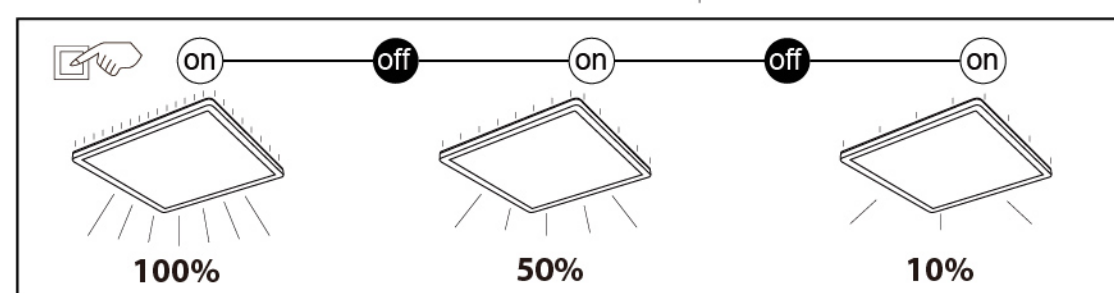

GLOBO

LIGHTING

41563-18MM 41563-18N 41563-18WW
41563-24MM 41563-24N 41563-24WW

GLOBO Handels GmbH
Gewerbstrasse 3
A-9184 Sankt Peter Austria
www.globo-lighting.com

Lichtquelle / Light Source :

DEU:
Lichtquelle:
Die Lichtquelle ist nicht tauschbar, weil sie konstruktionsbedingt fest mit dem umgebenden Produkt verbunden ist. Dieses Produkt enthält eine Lichtquelle der Energieeffizienzklasse <E>.

Das Betriebsgerät kann durch einen Fachmann ausgetauscht werden.

Die LED - Lichtquelle ist nicht austauschbar.

GBR:

Light source:

The control gear can be replaced by a professional.

The LED - light source can not be replaced.

BIH/HR:

Izvor svjetla :

Isključivo stručnjak može zamijeniti upravljački uređaj.

LED - izvor svjetlosti ne može se zamijeniti.

BGR:

Източник на светлина:

Източникът на светлина не може да се подменя, тъй като поради конструкцията си е трайно фиксиран към заобикалящия го продукт.

Този продукт включва светлинен източник с клас на енергийна ефективност <E>.

управляващото устройство могат да се сменя само от специалист.

Източникът на светлина LED не може да се сменя.

CZE:

Zdroj světla:

Ovládní zdroj smí vyměnit pouze odborník.

LED světelný zdroj nelze vyměnit.

DKN:

Lyskilde:

lysildereguleringen kan udskiftes af en tekniker.

Lyskilden kan ikke udskiftes.

ET:

Valgusallikas:

Juhtimiseadise välja vahetamine professionaali poolt.

Lamp ei ole välja vahetatav.

FIN:

Valonlähde:

Ammattilainen voi vaihtaa ohjaimen itse.

LED-lamppua ei voi vaihtaa.

FRA:

Source lumineuse:

La source lumineuse n'est pas remplaçable car elle est, de par la construction du produit, liée de façon permanente à celui-ci. Ce produit contient une source lumineuse de classe d'efficacité énergétique <E>.

Le système de commande peuvent être remplacés par un professionnel.

La source de lumière LED ne peut pas être remplacée.

GR:

Φωτεινή πηγή:

Η φωτεινή πηγή δεν μπορεί να αντικατασταθεί, επειδή είναι για κατασκευαστικούς λόγους σταθερά συνδεδεμένη με το προϊόν που την περιβάλλει.

Το προϊόν αυτό περιέχει φωτεινή πηγή της τάξης ενεργειακής απόδοσης <E>.

Αντικατάσταση της διάταξης λειτουργίας από έναν επαγγελματία

Ο λαμπτήρας δεν μπορεί να αντικατασταθεί.

HUN:

Fényforrás:

Vezérlőegységet csak szakember cserélheti.

A LED-fényforrás nem cserélhető.

ISL:

Ljósgefafi:

Aðeins fagaðili getur skipt um stjórnbúnað.

LIÓSDIÓÐAN - ekki er hægt að skipta út ljósgefafnum.

ITA:

Sorgente luminosa:

La controllo possono essere sostituiti sostituita solo da un professionista.

La sorgente luminosa a LED non può essere sostituita.

LV:

Gaismas avots:

Vadības ierīci var nomainīt speciālists.

Apgaismes līdzekli nevar nomainīt.

LT:

Šviesos šaltinis:

Vadības ierīci var nomainīt speciālists.

Apgaismes līdzekli nevar nomainīt.

NLD:

Lichtbron:

De lichtbron kan niet worden vervangen, omdat deze vanwege de constructie vast met het product eromheen verbonden is. Dit product bevat een lichtbron van energie-efficiëntieklasse <E>.