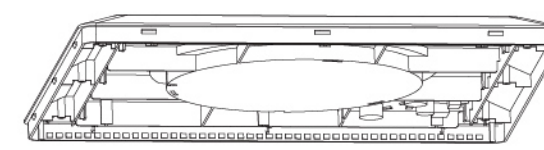

Lichtquelle / Light Source :