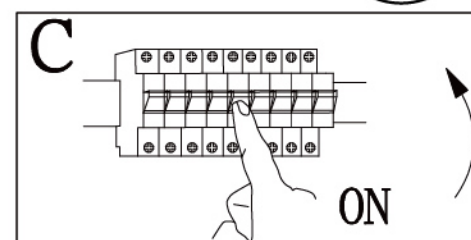

GLOBO

LIGHTING

41563-18MM 41563-18N 41563-18WW
41563-24MM 41563-24N 41563-24WW

GLOBO Handels GmbH
Gewerbstrasse 3
A-9184 Sankt Peter Austria
www.globo-lighting.com

Lichtquelle / Light Source :

DEU:
Lichtquelle:
Die Lichtquelle ist nicht tauschbar, weil sie konstruktionsbedingt fest mit dem umgebenden Produkt verbunden ist. Dieses Produkt enthält eine Lichtquelle der Energieeffizienzklasse <E>.

Das Betriebsgerät kann durch einen Fachmann ausgetauscht werden.

Die LED - Lichtquelle ist nicht austauschbar.

GBR:

Light source:

The control gear can be replaced by a professional.

The LED - light source can not be replaced.

BIH/HR:

Izvor svjetla :

Isključivo stručnjak može zamijeniti upravljački uređaj.

LED - izvor svjetlosti ne može se zamijeniti.

BGR:

Източник на светлина:

Източникът на светлина не може да се подменя, тъй като поради конструкцията си е трайно фиксиран към заобикалящия го продукт.

Този продукт включва светлинен източник с клас на енергийна ефективност <E>.

управляващото устройство могат да се сменя само от специалист.

Източникът на светлина LED не може да се сменя.

CZE:

Zdroj světla:

Ovládní zdroj smí vyměnit pouze odborník.

LED světelný zdroj nelze vyměnit.

DKN:

Lyskilde:

lysildereguleringen kan udskiftes af en tekniker.

Lyskilden kan ikke udskiftes.

ET:

Valgusallikas:

Juhtimiseadise välja vahetamine professionaali poolt.

Lamp ei ole välja vahetatav.

FIN:

Valonlähde:

Ammattilainen voi vaihtaa ohjaimen itse.

LED-lamppua ei voi vaihtaa.

FRA:

Source lumineuse:

La source lumineuse n'est pas remplaçable car elle est, de par la construction du produit, liée de façon permanente à celui-ci. Ce produit contient une source lumineuse de classe d'efficacité énergétique <E>.