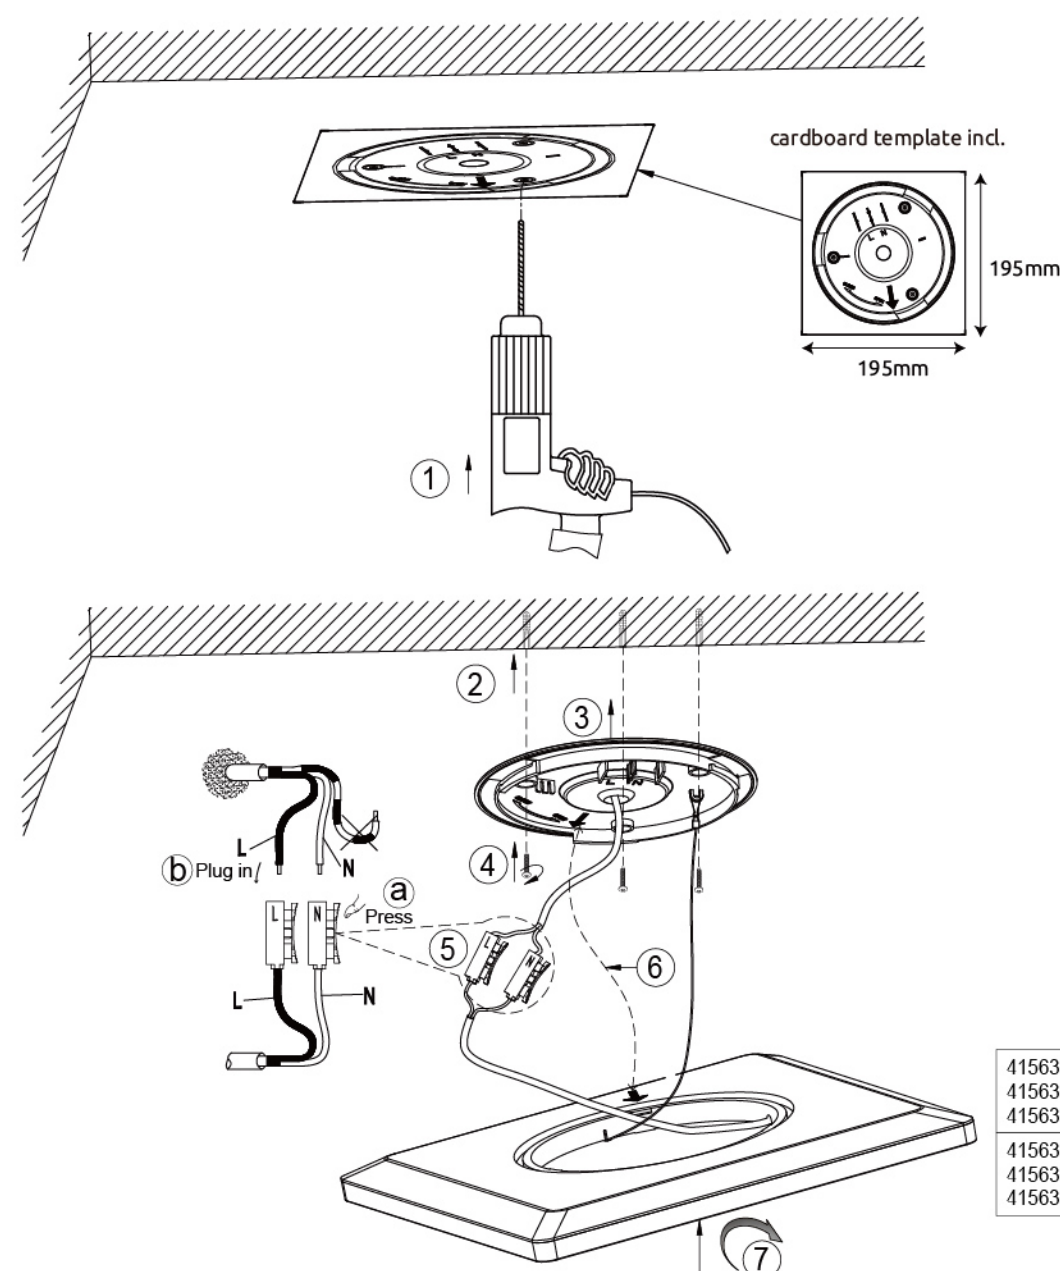

GLOBO

LIGHTING

41563-18MM 41563-18N 41563-18WW
41563-24MM 41563-24N 41563-24WW

GLOBO Handels GmbH
Gewerbstrasse 3
A-9184 Sankt Peter Austria
www.globo-lighting.com

Lichtquelle / Light Source :

DEU:
Lichtquelle:
Die Lichtquelle ist nicht tauschbar, weil sie konstruktionsbedingt fest mit dem umgebenden Produkt verbunden ist. Dieses Produkt enthält eine Lichtquelle der Energieeffizienzklasse <E>.

Das Betriebsgerät kann durch einen Fachmann ausgetauscht werden.

Die LED - Lichtquelle ist nicht austauschbar.

GBR:

Light source:

The control gear can be replaced by a professional.

The LED - light source can not be replaced.

BIH/HR:

Izvor svjetla :

Isključivo stručnjak može zamijeniti upravljački uređaj.

LED - izvor svjetlosti ne može se zamijeniti.

BGR:

Източник на светлина:

Източникът на светлина не може да се подменя, тъй като поради конструкцията си е трайно фиксиран към заобикалящия го продукт.

Този продукт включва светлинен източник с клас на енергийна ефективност <E>.

управляващото устройство могат да се сменя само от специалист.

Източникът на светлина LED не може да се сменя.

CZE:

Zdroj světla:

Ovládní zdroj smí vyměnit pouze odborník.

LED světelný zdroj nelze vyměnit.

DKN:

Lyskilde:

lysildereguleringen kan udskiftes af en tekniker.

Lyskilden kan ikke udskiftes.

ET:

Valgusallikas:

Juhtimiseadise välja vahetamine professionaali poolt.

Lamp ei ole välja vahetatav.

FIN:

Valonlähde:

Ammattilainen voi vaihtaa ohjaimen itse.

LED-lamppua ei voi vaihtaa.

FRA:

Source lumineuse:

La source lumineuse n'est pas remplaçable car elle est, de par la construction du produit, liée de façon permanente à celui-ci. Ce produit contient une source lumineuse de classe d'efficacité énergétique <E>.

Le système de commande peuvent être remplacés par un professionnel.

La source de lumière LED ne peut pas être remplacée.

GR:

Φωτεινή πηγή:

Η φωτεινή πηγή δεν μπορεί να αντικατασταθεί, επειδή είναι για κατασκευαστικούς λόγους σταθερά συνδεδεμένη με το προϊόν που την περιβάλλει.

Το προϊόν αυτό περιέχει φωτεινή πηγή της τάξης ενεργειακής απόδοσης <E>.

Αντικατάσταση της διάταξης λειτουργίας από έναν επαγγελματία

Ο λαμπτήρας δεν μπορεί να αντικατασταθεί.

HUN:

Fényforrás:

Vezérlőegységet csak szakember cserélheti.

A LED-fényforrás nem cserélhető.

ISL:

Ljósgefafi:

Aðeins fagaðili getur skipt um stjórnbúnað.

LIÓSDIÓÐAN - ekki er hægt að skipta út ljósgefafnum.

ITA:

Sorgente luminosa:

La controllo possono essere sostituiti sostituita solo da un professionista.

La sorgente luminosa a LED non può essere sostituita.

LV:

Gaismas avots:

Vadības ierīci var nomainīt speciālists.

Apgaismes līdzekli nevar nomainīt.

LT:

Šviesos šaltinis:

Vadības ierīci var nomainīt speciālists.

Apgaismes līdzekli nevar nomainīt.

NLD:

Lichtbron:

De lichtbron kan niet worden vervangen, omdat deze vanwege de constructie vast met het product eromheen verbonden is. Dit product bevat een lichtbron van energie-efficiëntieklasse <E>.