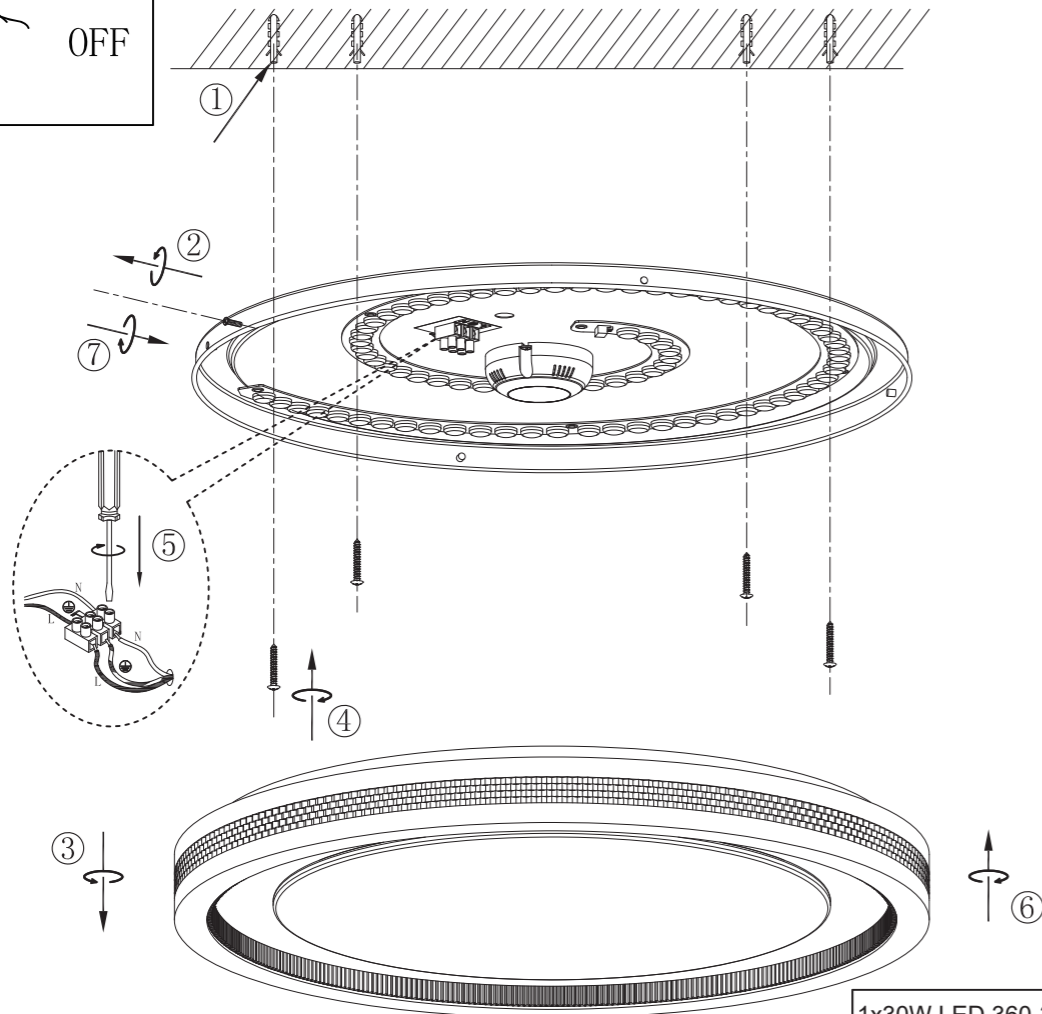

# 48373-30

B

1x30W LED 360-375V  
220-240V~ 50/60Hz

GLOBO Handels GmbH  
Gewerbstrasse 3  
A-9184 Sankt Peter  
AUSTRIA  
www.globo-lighting.com