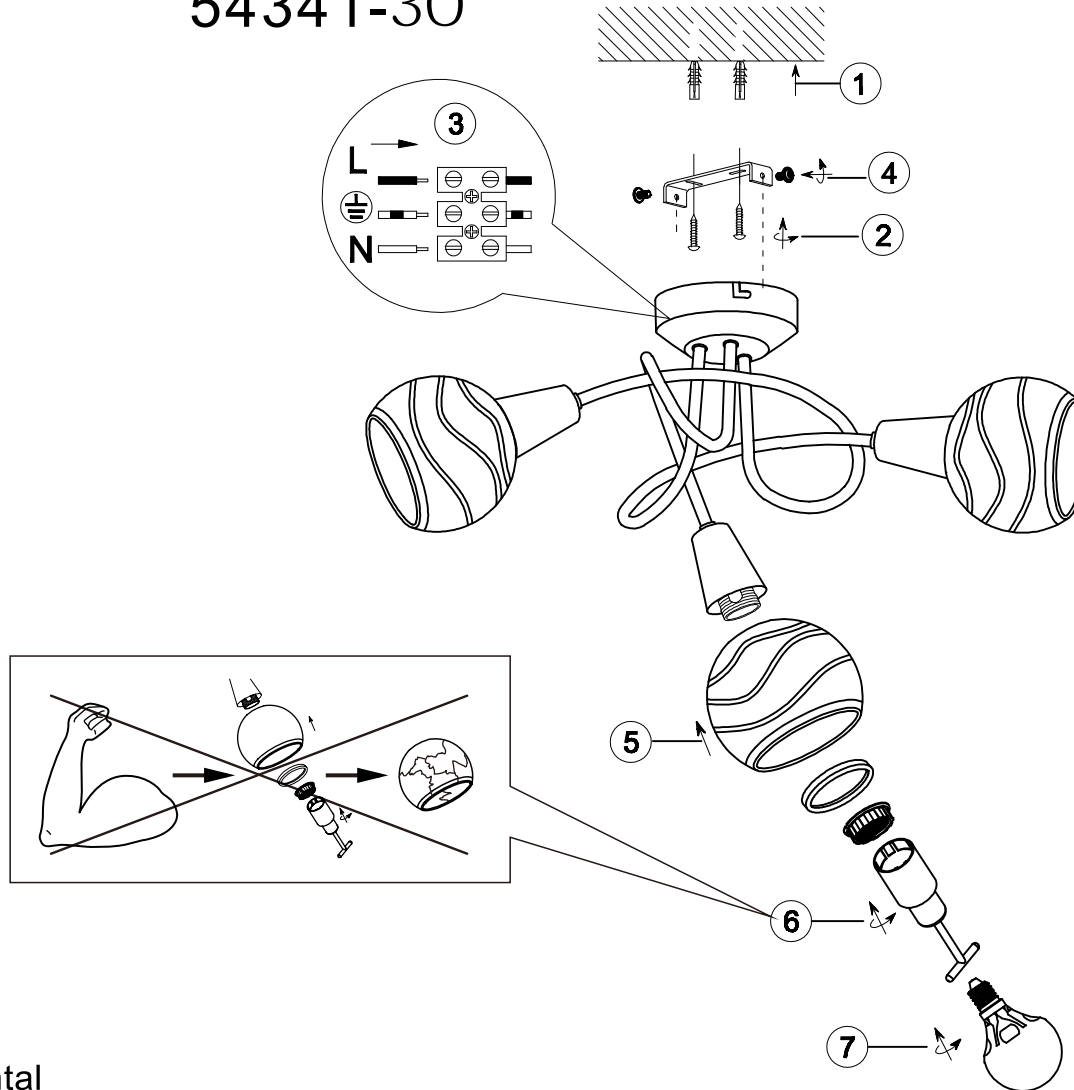

GLOBO

LIGHTING

www.globo-lighting.com

54341-30

B

GLOBO Handels GmbH
St. Peter 38
A-9184 St. Jakob / Rosental