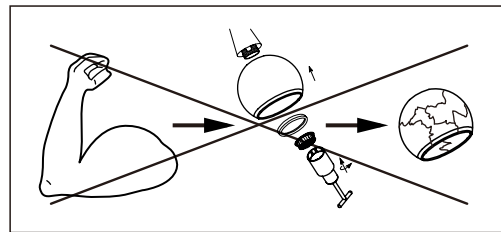

GLOBO

LIGHTING

www.globo-lighting.com

54341-30

B

GLOBO Handels GmbH
St. Peter 38
A-9184 St. Jakob / Rosental