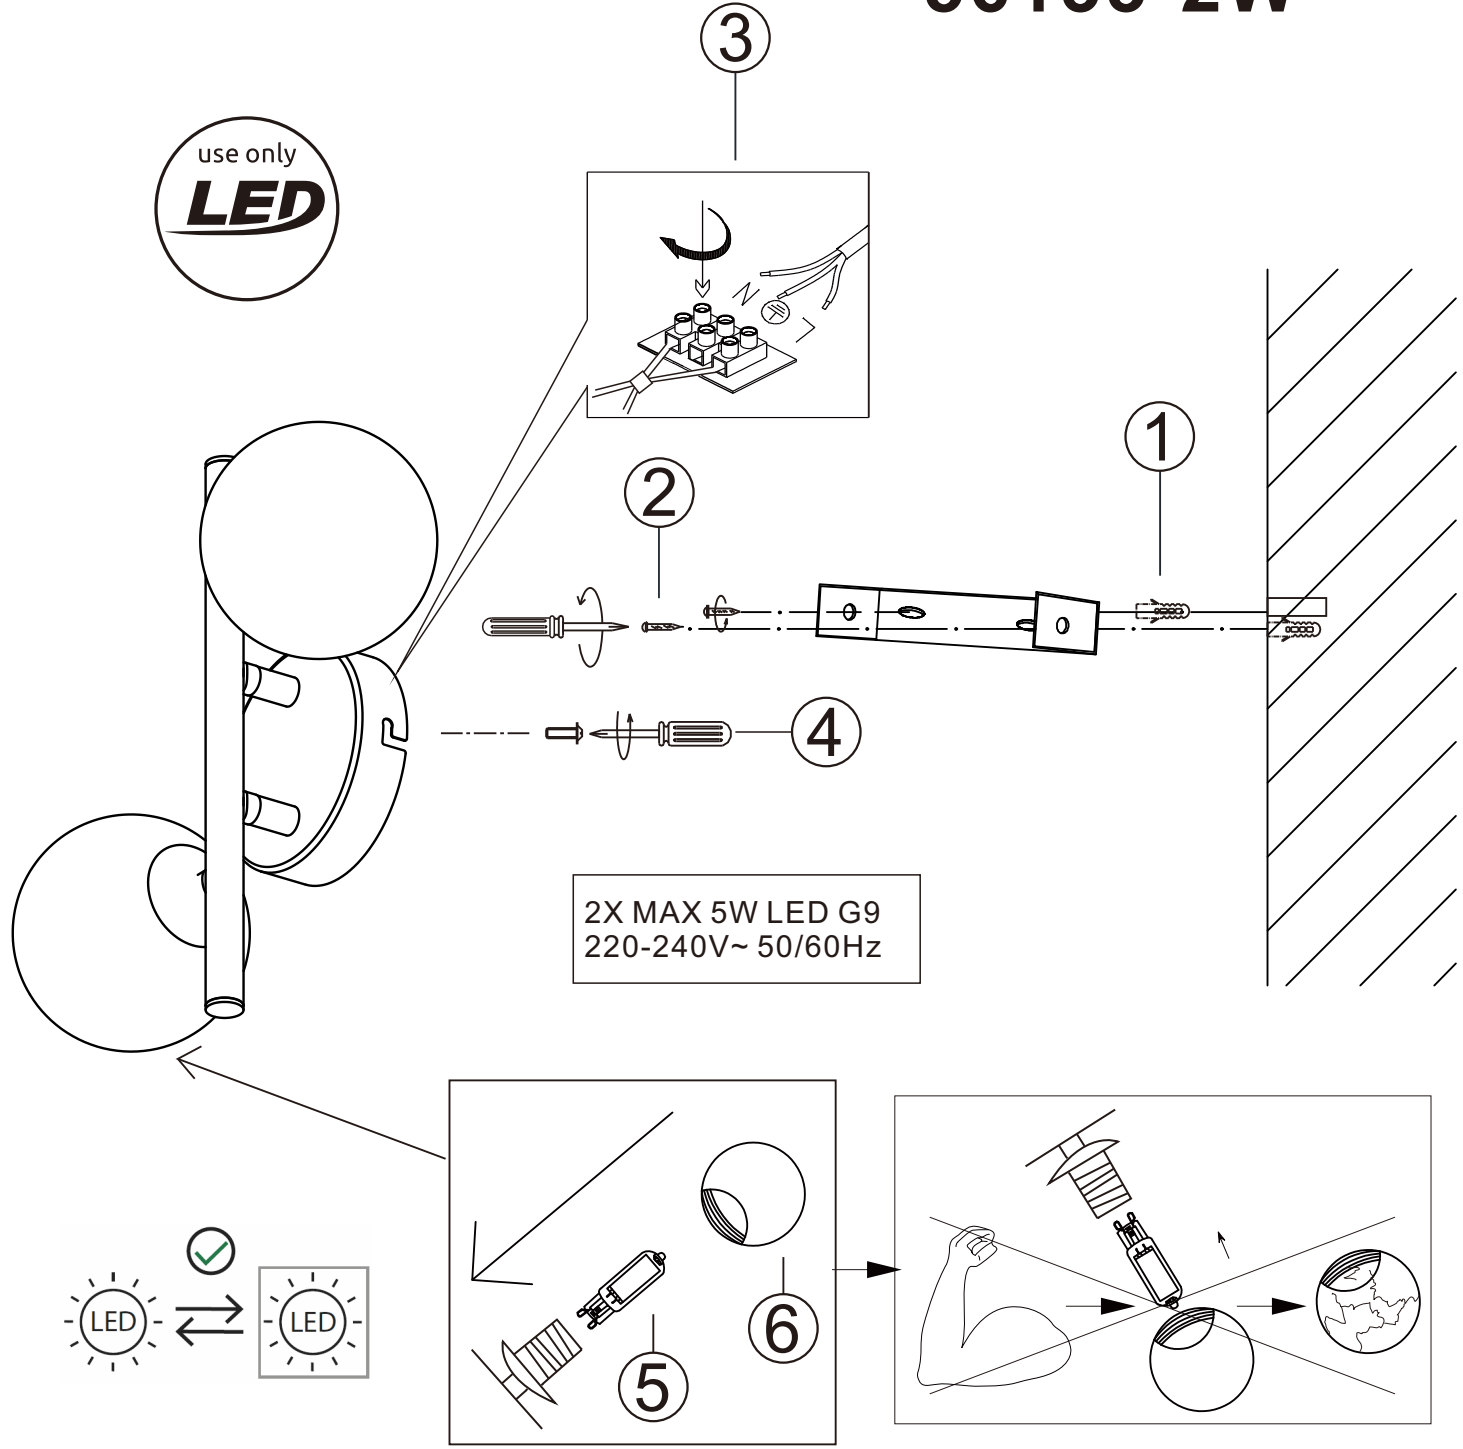

## 56133-2W

**B**

**GLOBO Handels GmbH**  
**Gewerbestrasse 3**  
**A-9184 Sankt Peter**  
**AUSTRIA**

DEU: Dieses Produkt enthält eine Lichtquelle der Energieeffizienzklasse <F>.

GBR: This product contains a light source of energy efficiency class <F>.