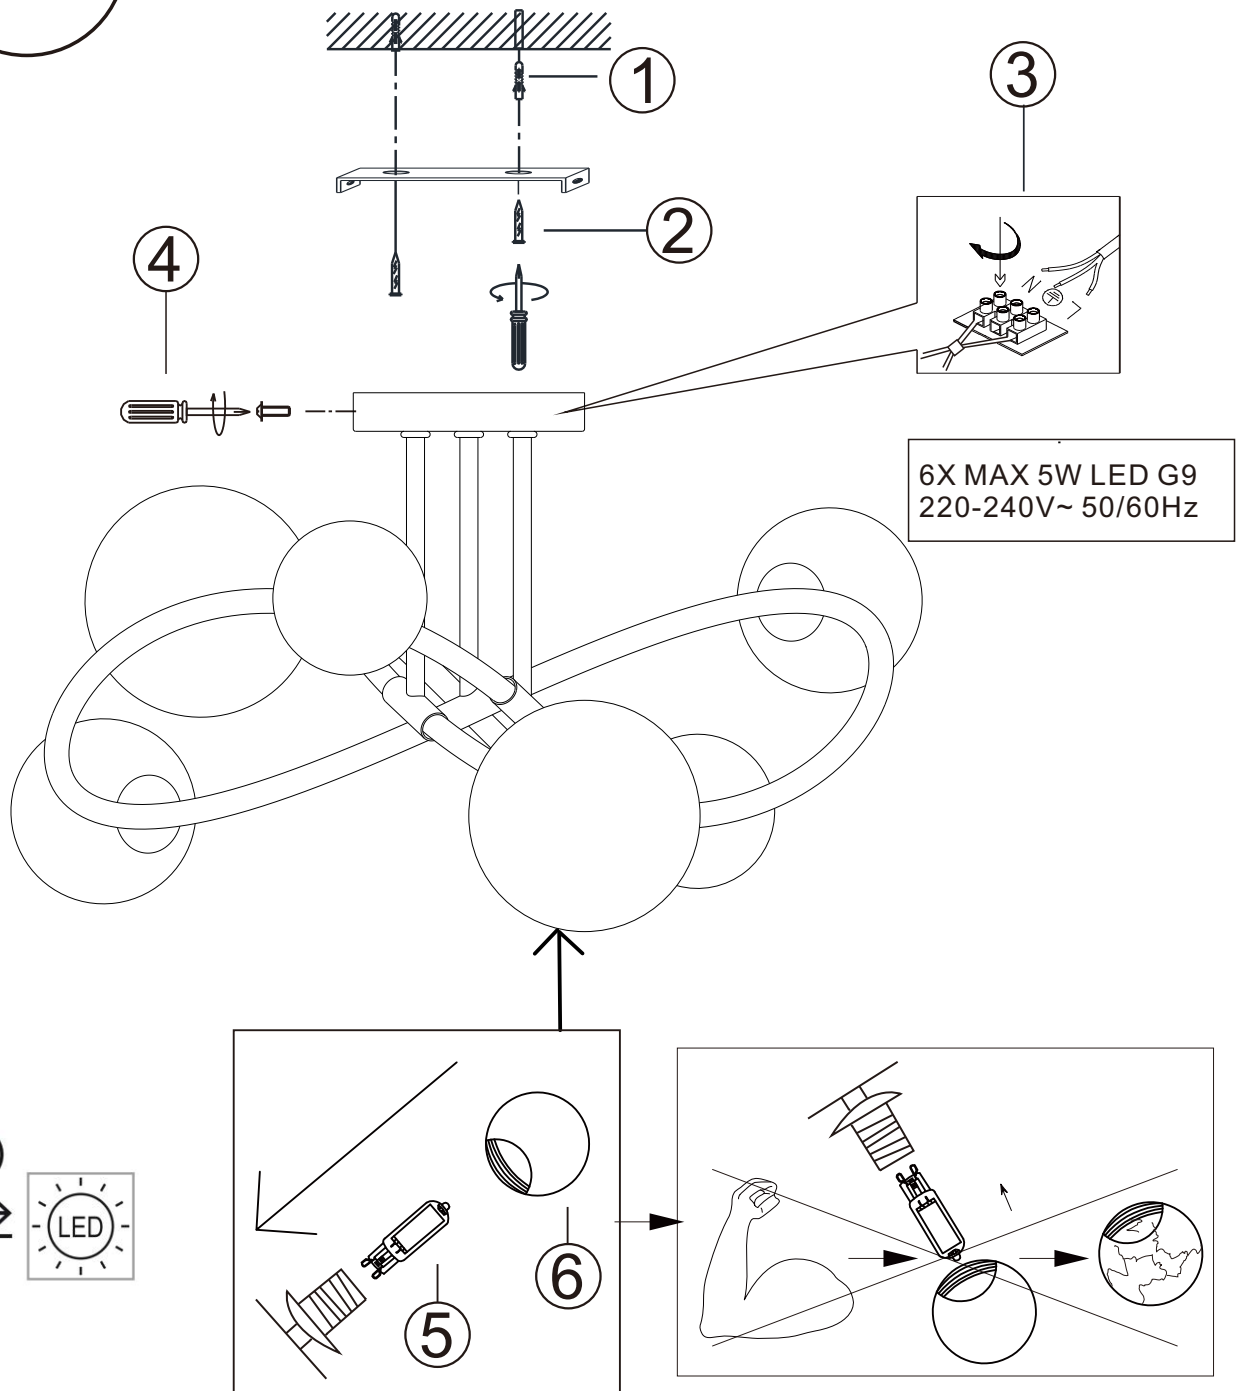

GLOBO

LIGHTING

www.globo-lighting.com

56133-6D

GLOBO Handels GmbH
Gewerbestrasse 3
A-9184 Sankt Peter
AUSTRIA

CE

DEU: Dieses Produkt enthält eine Lichtquelle der Energieeffizienzklasse <F>.

GBR: This product contains a light source of energy efficiency class <F>.