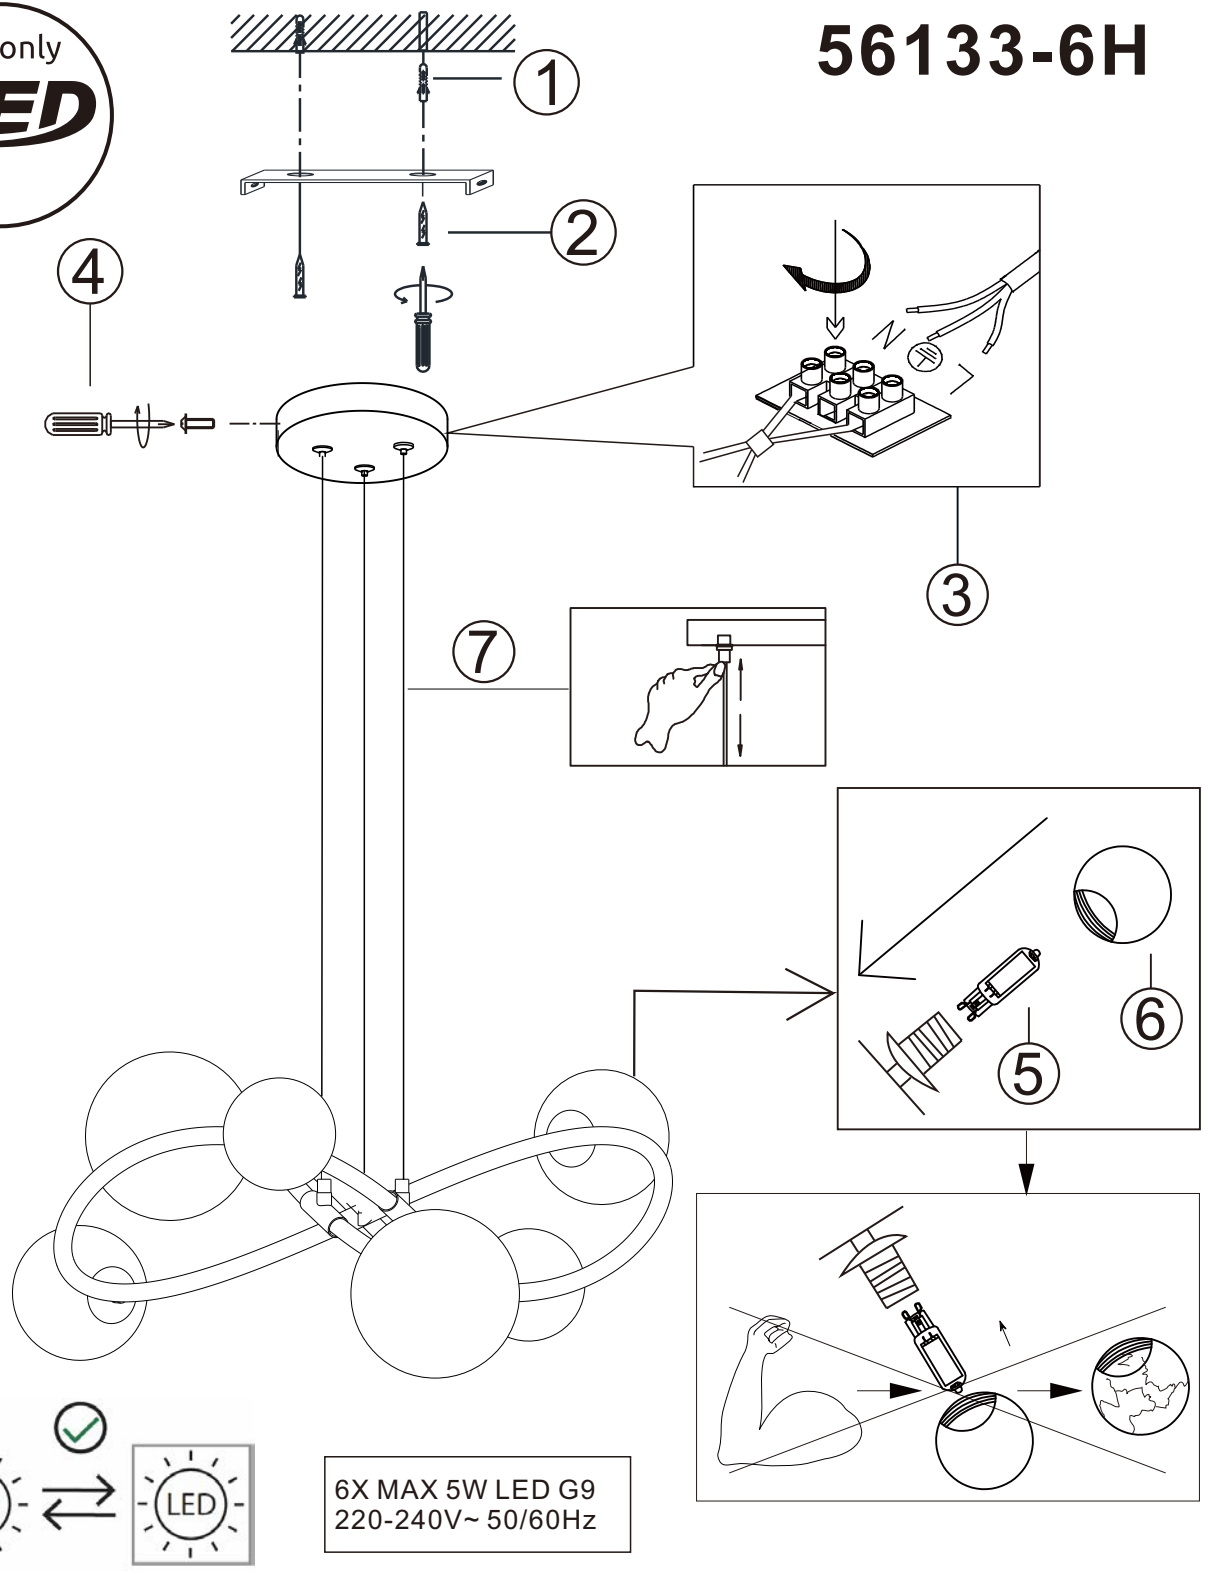

## 56133-6H

6X MAX 5W LED G9  
220-240V~ 50/60Hz

**GLOBO Handels GmbH**  
**Gewerbestr. 3**  
**A-9184 Sankt Peter**  
**AUSTRIA**

DEU: Dieses Produkt enthält eine Lichtquelle der Energieeffizienzklasse <F>.