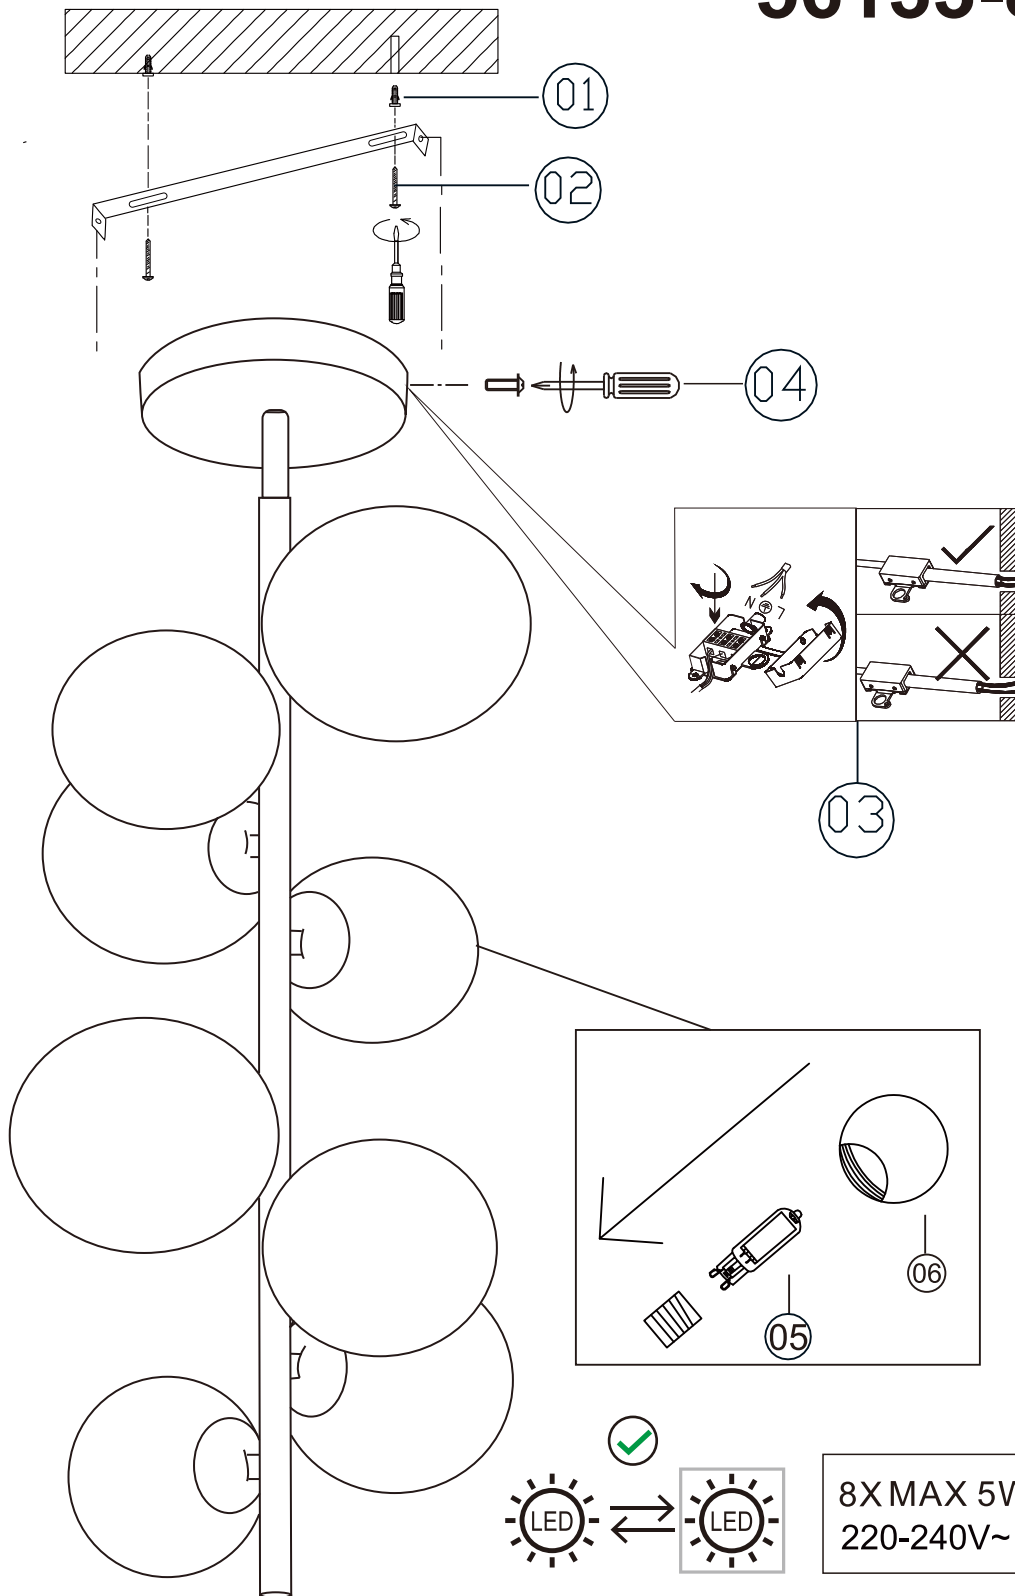

GLOBO

LIGHTING

www.globo-lighting.com

56133-8D

GLOBO Handels GmbH
 Gewerbestr. 3
 A-9184 sankt peter
 AUSTRIA

8X MAX 5W LED G9
 220-240V~ 50/60Hz

DEU:Dieses Produkt enthält eine Lichtquelle der Energieeffizienzklasse <F>.