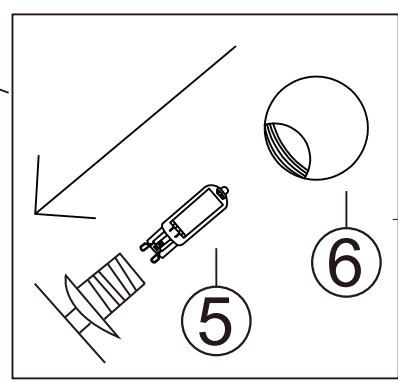

## 56135-3W

**B**

use only  
**LED**

**GLOBO Handels GmbH**  
**Gewerbestrasse 3**  
**A-9184 Sankt Peter**  
**AUSTRIA**

DEU: Dieses Produkt enthält eine Lichtquelle der Energieeffizienzklasse <F>.

GBR: This product contains a light source of energy efficiency class <F>.