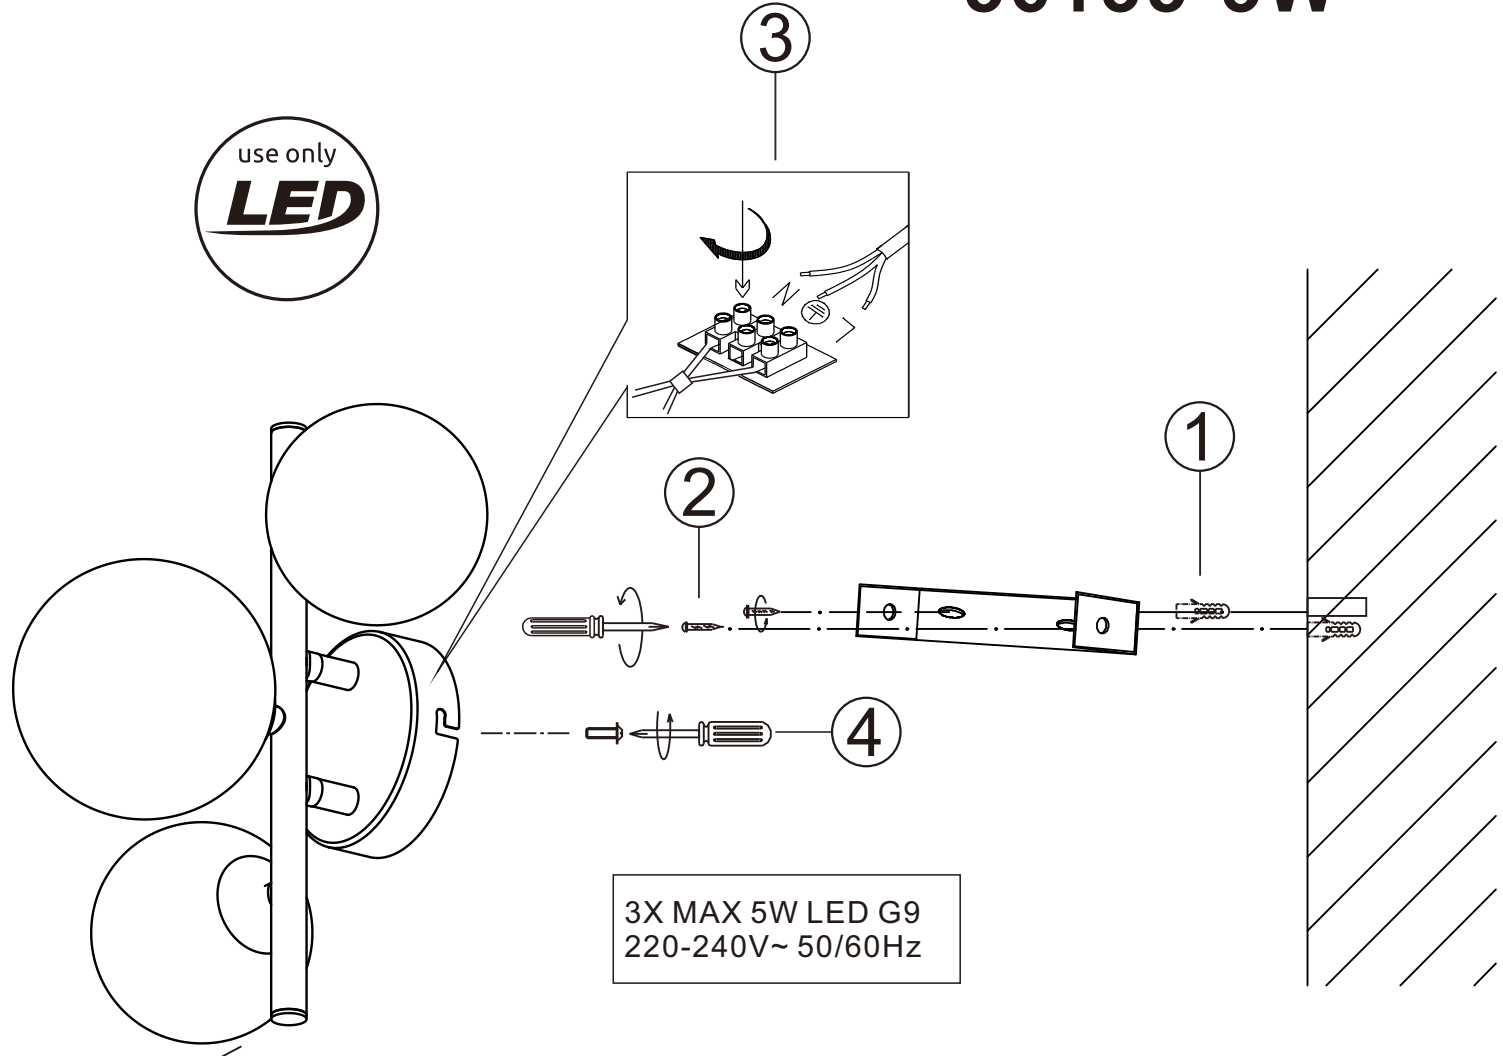

## 56135-3W

**B**

use only  
**LED**

**GLOBO Handels GmbH**  
**Gewerbestrasse 3**  
**A-9184 Sankt Peter**  
**AUSTRIA**

DEU: Dieses Produkt enthält eine Lichtquelle der Energieeffizienzklasse <F>.

GBR: This product contains a light source of energy efficiency class <F>.