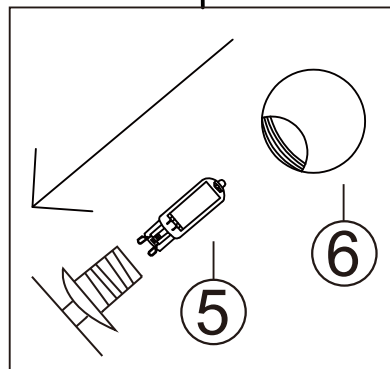

B

56135-9D

9X MAX 5W LED G9
220-240V~ 50/60Hz

GLOBO Handels GmbH
Gewerbestr. 3
A-9184 Sankt Peter
AUSTRIA

DEU: Dieses Produkt enthält eine Lichtquelle der Energieeffizienzklasse <F>.

GBR: This product contains a light source of energy efficiency class <F>.