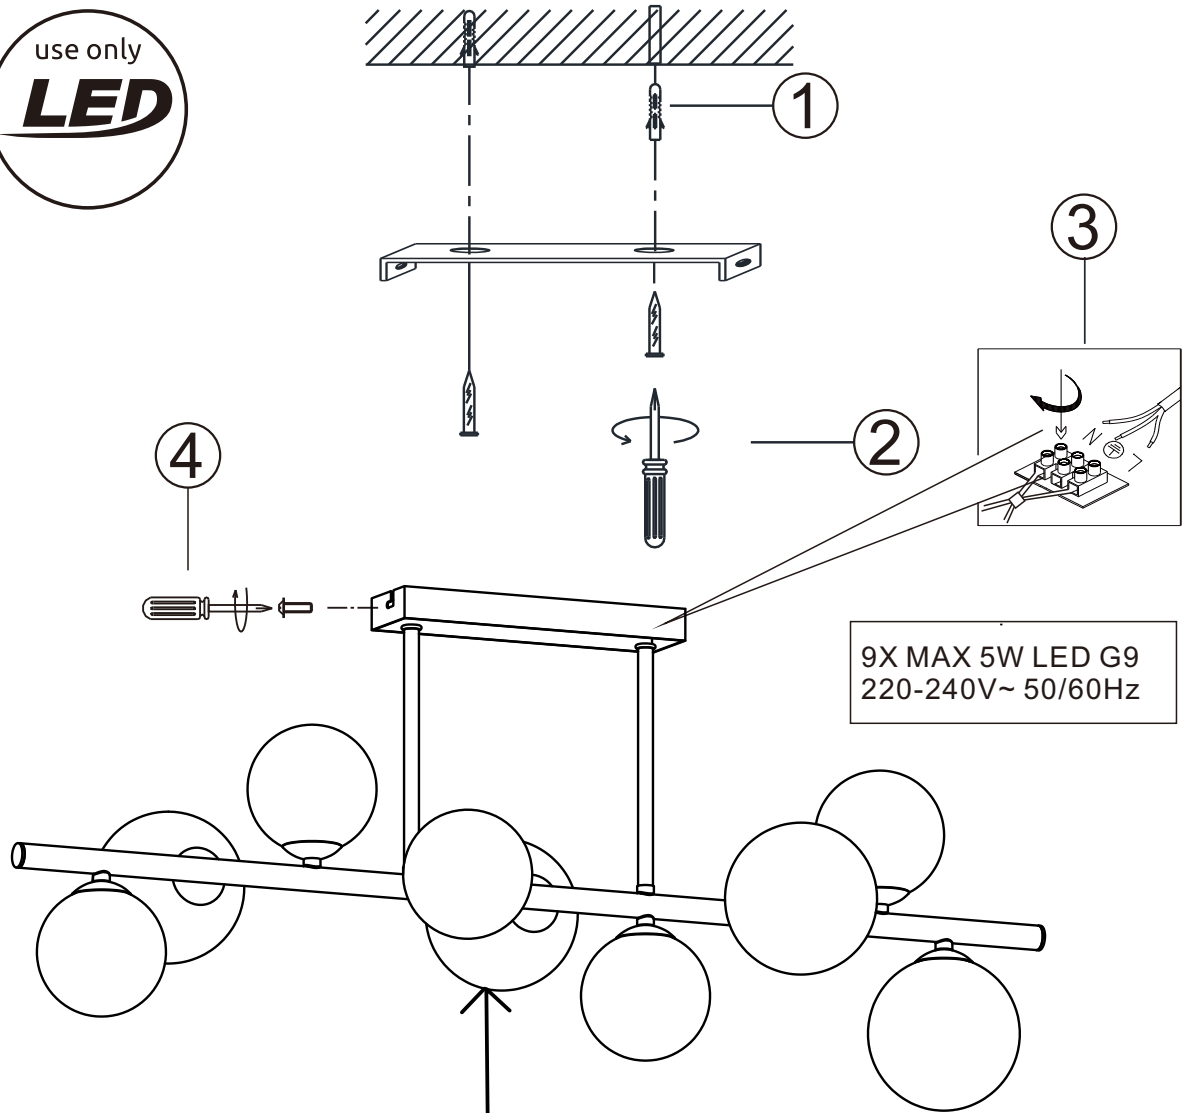

B

56135-9D

9X MAX 5W LED G9
220-240V~ 50/60Hz

GLOBO Handels GmbH
Gewerbestr. 3
A-9184 Sankt Peter
AUSTRIA

DEU: Dieses Produkt enthält eine Lichtquelle der Energieeffizienzklasse <F>.

GBR: This product contains a light source of energy efficiency class <F>.