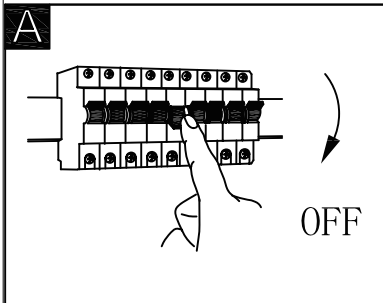

## 57916T

**B**

1x MAX 8W GU10 LED  
230V~ 50Hz

GLOBO Handels GmbH  
Gewerbestr. 3  
A-9184 Sankt Peter  
AUSTRIA  
www.globo-lighting.com