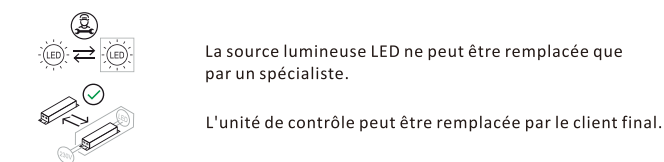

FIN: Valonlähde:

Tämä tuote sisältää valonlähteen, jonka energiatehokkuusluokka on <F>.

FRA: Source lumineuse:

Ce produit contient une source lumineuse de classe d'efficacité énergétique <F>.

HRV: Izvor svjetla: