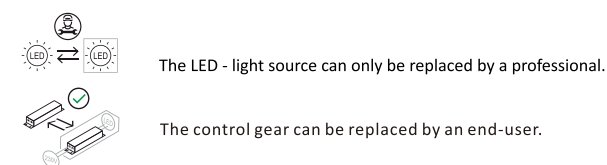

Lichtquelle/Light source:

DEU: Lichtquelle:

Dieses Produkt enthält eine Lichtquelle der Energieeffizienzklasse <F>.

GBR: Light source:

This product contains a light source of energy efficiency class <F>.

BGR: Източник на светлина: