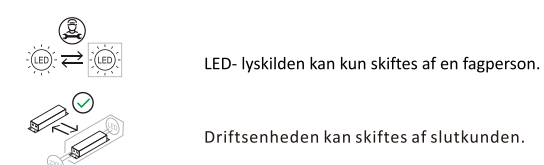

DNK: Lyskilde:

Dette produkt indeholder en lyskilde i energieeffektivitetsklasse <F>.