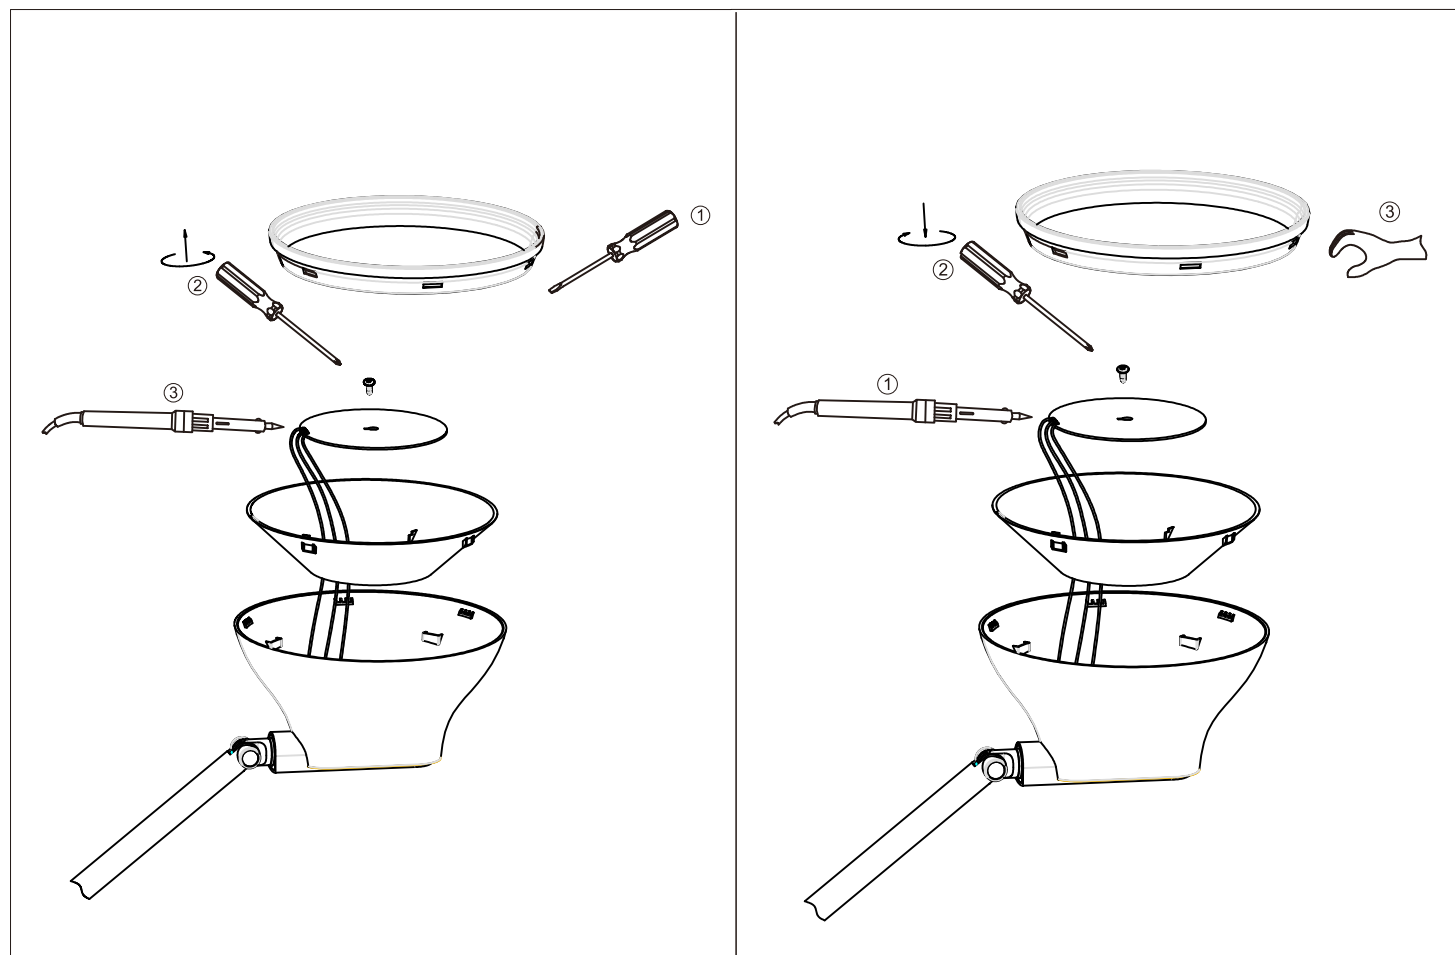

GLOBO LIGHTING

www.globo-lighting.com

58437G

1x 8W LED DC 12V
220-240V~ 50/60Hz

GLOBO Handels GmbH Gewerbestrasse 3, A-9184 Sankt Peter, AUSTRIA

Anleitung zum Auswechseln der LEDs / Instruction how to change the LEDs