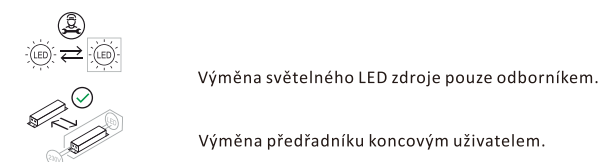

CZE: Zdroj světla:

Tento výrobek obsahuje světelný zdroj s třídou energetické účinnosti <F>.