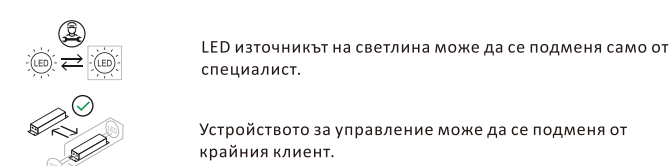

BGR: Източник на светлина:

Този продукт включва светлинен източник с клас на енергийна ефективност <F>.