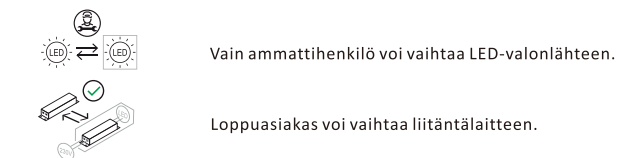

ESP:

Fuente de luz:

Este producto contiene una fuente luminosa de la clase de eficiencia energética <F>.

EST:

Valgusallikas:

Toode sisaldab energiatõhususe klassi <F> valgusallikat.

EL/GRE: Φωτεινή πηγή:

Το προϊόν αυτό περιέχει φωτεινή πηγή της τάξης ενεργειακής απόδοσης <F>.

FIN: Valonlähde:

Tämä tuote sisältää valonlähteen, jonka energiatehokkuusluokka on <F>.

FRA: Source lumineuse:

Ce produit contient une source lumineuse de classe d'efficacité énergétique <F>.

HRV: Izvor svjetla: