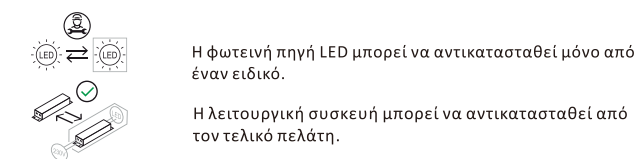

FIN: Valonlähde:

Tämä tuote sisältää valonlähteen, jonka energiatehokkuusluokka on <F>.

FRA: Source lumineuse:

Ce produit contient une source lumineuse de classe d'efficacité énergétique <F>.

HRV: Izvor svjetla: