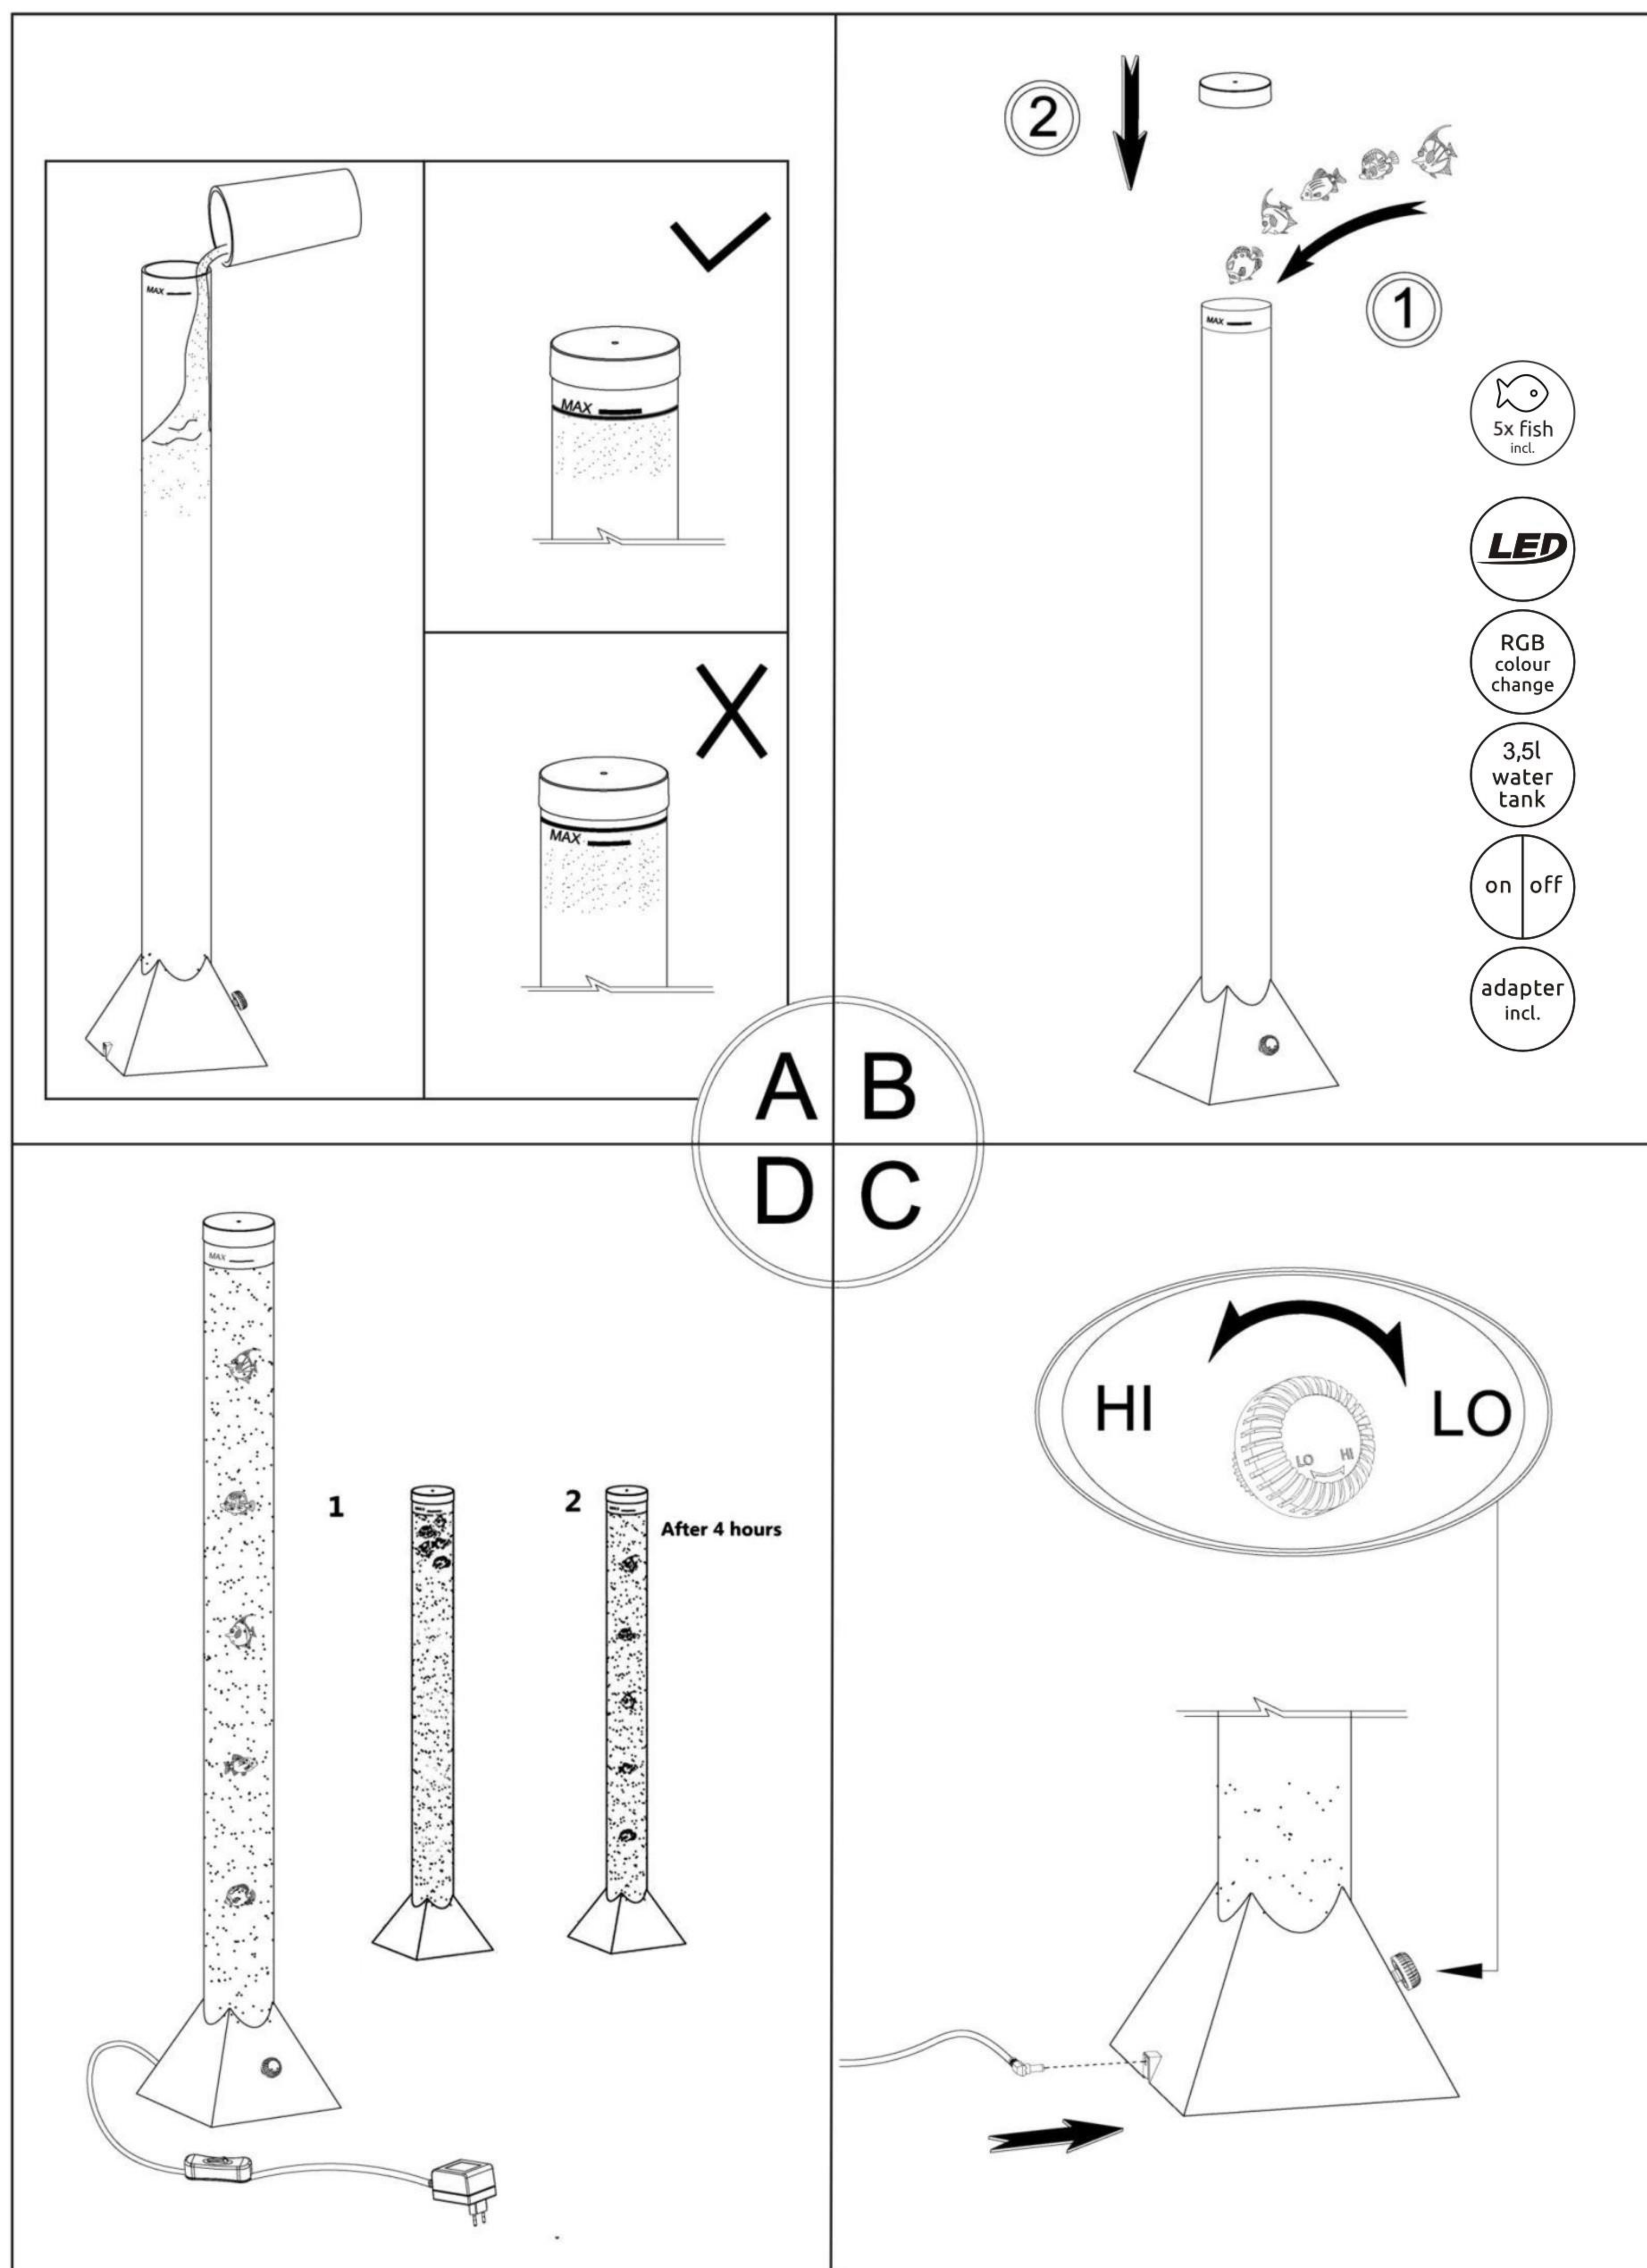

GLOBO

LIGHTING

9016

A4单面