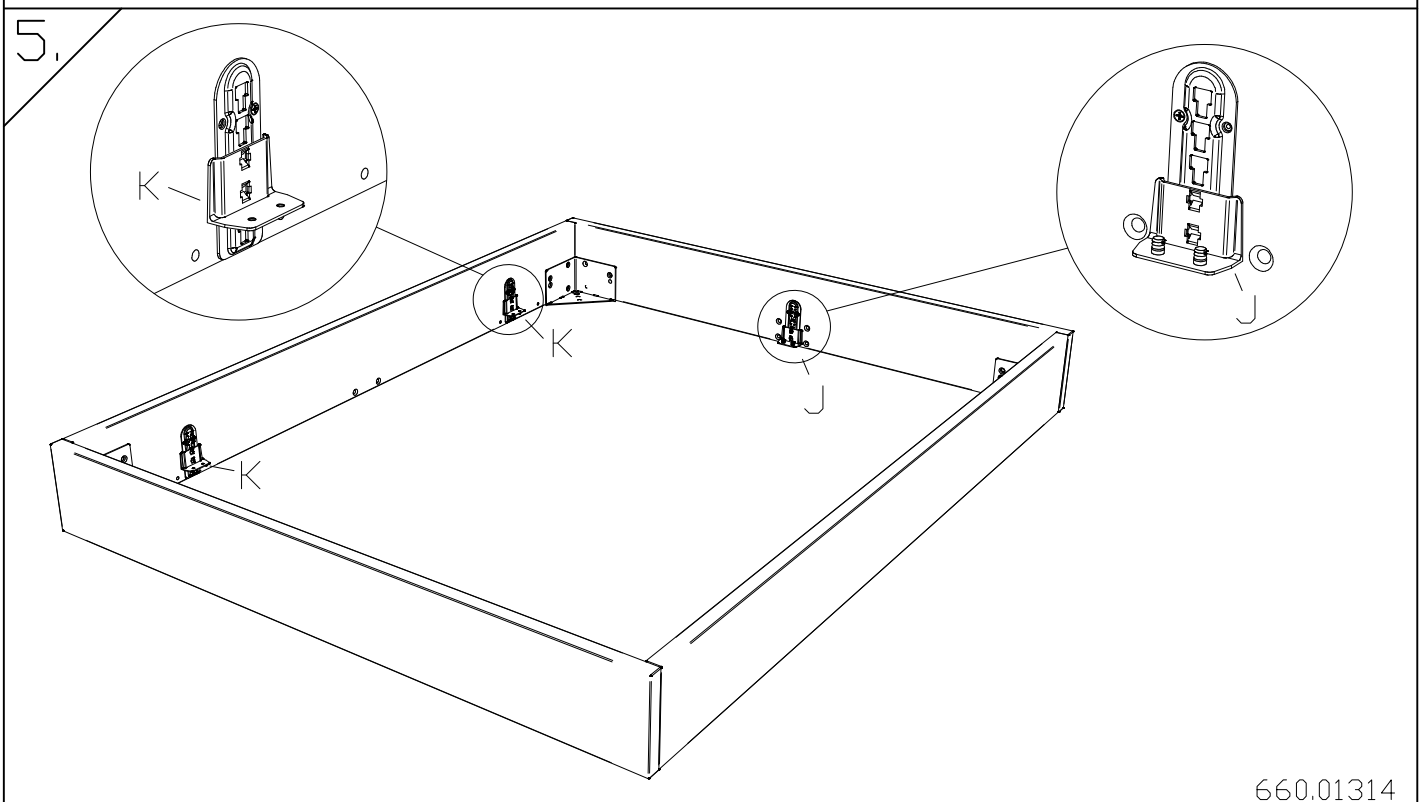

L × 16

631.303

4.

5.

bei Breiten ab 160cm  
 for widths from 160cm  
 à partir des dimensions 160cm  
 a partire della misura 160cm

<p>Q x1</p> 	<p>I x6</p>  <p>630.141</p>	<p>J x2</p>  <p>630.143</p>	<p>K x4</p>  <p>630.142</p>	<p>L x24</p>  <p>631.303</p>
<p>M x2</p>  <p>630.187</p>	<p>N x2</p>  <p>630.185</p>	<p>P x4</p>  <p>630.177</p>		

6.

H = Rahmenhöhe  
 H = hauteur du cadre  
 H = height of frame  
 H = altezza telaio

7.

E (23cm)=195mm  
 E (28cm)=245mm

E = Einlegetiefe  
 E = hauteur encastrable  
 E = insertion depth  
 E = altezza incasso