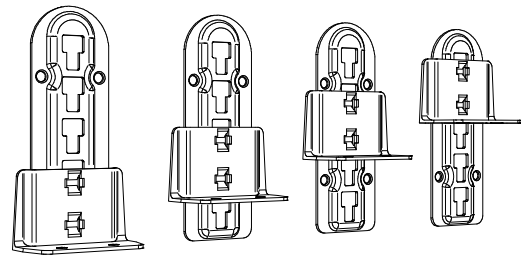

# Selena

Benötigte Werkzeuge – Outils Nécessaires – Tools Required – Attrezzi Necessari

2.

bei Breite 140cm  
for widths of 140cm  
des dimensions 140cm  
della misura 140cm

I × 4

630.141

K × 4

630.142

L × 16

631.303

4.

5.

bei Breiten ab 160cm  
 for widths from 160cm  
 à partir des dimensions 160cm  
 a partire della misura 160cm

<p>Q x1</p> 	<p>I x6</p>  <p>630.141</p>	<p>J x2</p>  <p>630.143</p>	<p>K x4</p>  <p>630.142</p>	<p>L x24</p>  <p>631.303</p>
<p>M x2</p>  <p>630.187</p>	<p>N x2</p>  <p>630.185</p>	<p>P x4</p>  <p>630.177</p>		

6.

H = Rahmenhöhe  
 H = hauteur du cadre  
 H = height of frame  
 H = altezza telaio

7.

E (23cm)=195mm  
 E (28cm)=245mm

E = Einlegetiefe  
 E = hauteur encastrable  
 E = insertion depth  
 E = altezza incasso