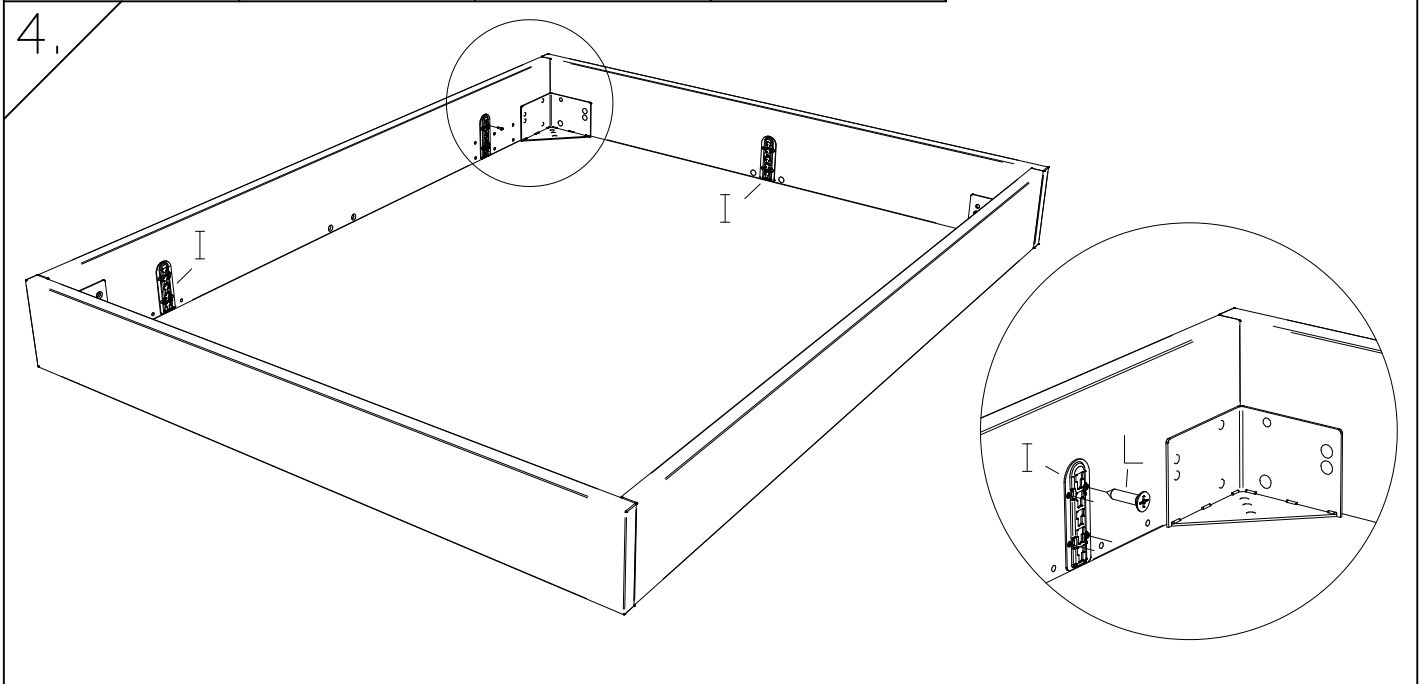

L × 16

631.303

4.

5.

bei Breiten ab 160cm  
 for widths from 160cm  
 à partir des dimensions 160cm  
 a partire della misura 160cm

<p>Q x1</p> 	<p>I x6</p>  <p>630.141</p>	<p>J x2</p>  <p>630.143</p>	<p>K x4</p>  <p>630.142</p>	<p>L x24</p>  <p>631.303</p>
<p>M x2</p>  <p>630.187</p>	<p>N x2</p>  <p>630.185</p>	<p>P x4</p>  <p>630.177</p>		

6.

H = Rahmenhöhe  
 H = hauteur du cadre  
 H = height of frame  
 H = altezza telaio

7.

E (23cm)=195mm  
 E (28cm)=245mm

E = Einlegetiefe  
 E = hauteur encastrable  
 E = insertion depth  
 E = altezza incasso