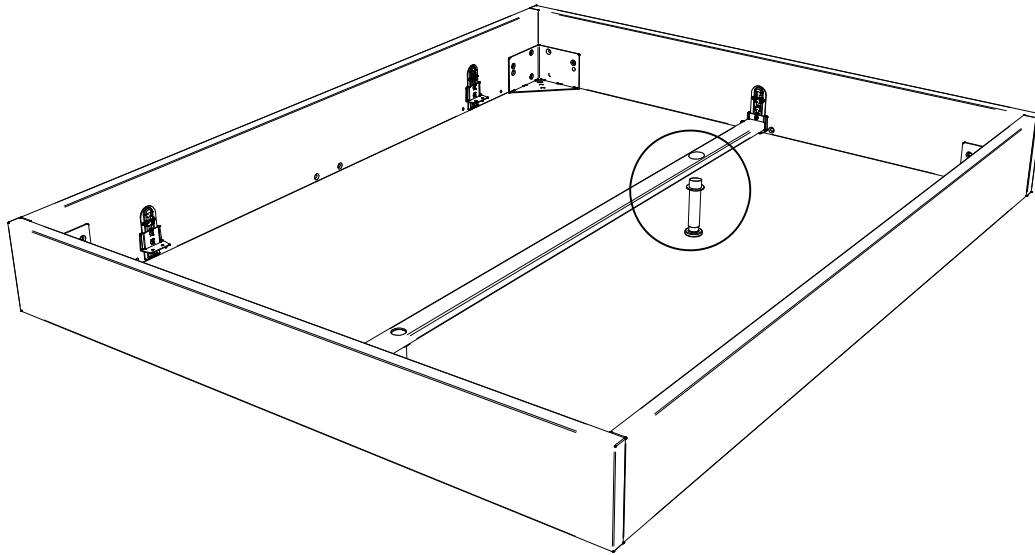

6.

H = Rahmenhöhe  
 H = hauteur du cadre  
 H = height of frame  
 H = altezza telaio

7.

E (23cm)=195mm  
 E (28cm)=245mm

E = Einlegetiefe  
 E = hauteur encastrable  
 E = insertion depth  
 E = altezza incasso

E (23cm)=171mm  
 E (28cm)=221mm

E (23cm)=147mm  
 E (28cm)=197mm

E (23cm)=123mm  
 E (28cm)=173mm

660.01314

Bettfusshöhe  
Height of feet for bed  
Hauteur des pieds de lit  
Altezza piede

Mittelfusshöhe  
Height of middle feet  
Hauteur des pieds médians  
Altezza piede centrale