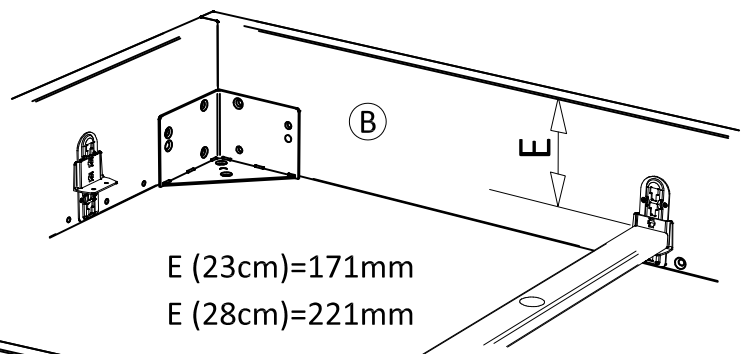

L × 16

631.303

4.

5.

bei Breiten ab 160cm  
 for widths from 160cm  
 à partir des dimensions 160cm  
 a partire della misura 160cm

<p>Q x1</p> 	<p>I x6</p>  <p>630.141</p>	<p>J x2</p>  <p>630.143</p>	<p>K x4</p>  <p>630.142</p>	<p>L x24</p>  <p>631.303</p>
<p>M x2</p>  <p>630.187</p>	<p>N x2</p>  <p>630.185</p>	<p>P x4</p>  <p>630.177</p>		

6.

H = Rahmenhöhe  
 H = hauteur du cadre  
 H = height of frame  
 H = altezza telaio

7.

E (23cm)=195mm  
 E (28cm)=245mm

E = Einlegetiefe  
 E = hauteur encastrable  
 E = insertion depth  
 E = altezza incasso

E (23cm)=171mm  
 E (28cm)=221mm

E (23cm)=147mm  
 E (28cm)=197mm

E (23cm)=123mm  
 E (28cm)=173mm

660.01314

Bettfusshöhe  
Height of feet for bed  
Hauteur des pieds de lit  
Altezza piede

Mittelfusshöhe  
Height of middle feet  
Hauteur des pieds médians  
Altezza piede centrale