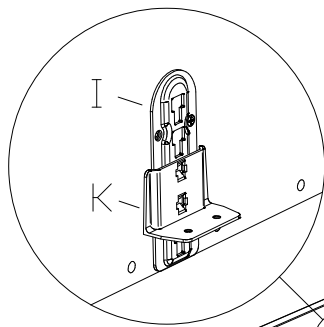

# Selena

Benötigte Werkzeuge – Outils Nécessaires – Tools Required – Attrezzi Necessari

2.

bei Breite 140cm  
for widths of 140cm  
des dimensions 140cm  
della misura 140cm

I × 4

630.141

K × 4

630.142

L × 16

631.303

4.

5.

bei Breiten ab 160cm  
 for widths from 160cm  
 à partir des dimensions 160cm  
 a partire della misura 160cm

<p>Q x1</p> 	<p>I x6</p>  <p>630.141</p>	<p>J x2</p>  <p>630.143</p>	<p>K x4</p>  <p>630.142</p>	<p>L x24</p>  <p>631.303</p>
<p>M x2</p>  <p>630.187</p>	<p>N x2</p>  <p>630.185</p>	<p>P x4</p>  <p>630.177</p>		

6.

H = Rahmenhöhe  
 H = hauteur du cadre  
 H = height of frame  
 H = altezza telaio

7.

E (23cm)=195mm  
 E (28cm)=245mm

E = Einlegetiefe  
 E = hauteur encastrable  
 E = insertion depth  
 E = altezza incasso