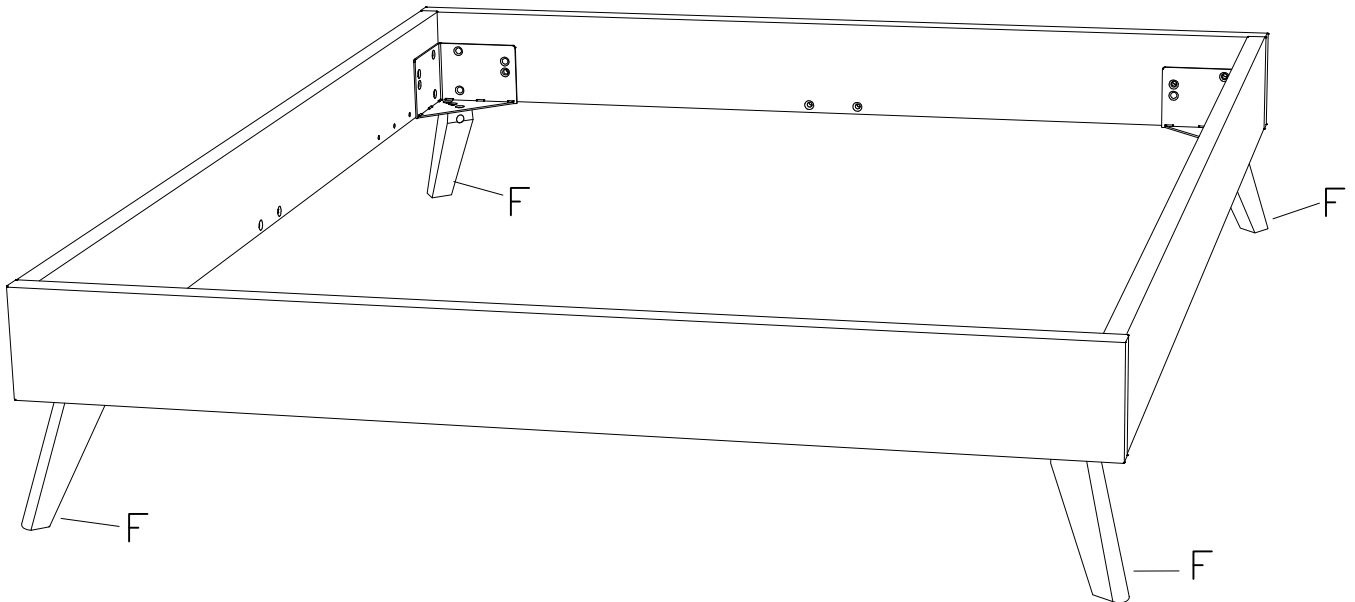

# Selena

Benötigte Werkzeuge – Outils Nécessaires – Tools Required – Attrezzi Necessari

2.

bei Breite 140cm  
for widths of 140cm  
des dimensions 140cm  
della misura 140cm

I × 4

630.141

K × 4

630.142

L × 16

631.303

4.

5.

bei Breiten ab 160cm  
 for widths from 160cm  
 à partir des dimensions 160cm  
 a partire della misura 160cm

<p>Q x1</p> 	<p>I x6</p>  <p>630.141</p>	<p>J x2</p>  <p>630.143</p>	<p>K x4</p>  <p>630.142</p>	<p>L x24</p>  <p>631.303</p>
<p>M x2</p>  <p>630.187</p>	<p>N x2</p>  <p>630.185</p>	<p>P x4</p>  <p>630.177</p>		

6.

H = Rahmenhöhe  
 H = hauteur du cadre  
 H = height of frame  
 H = altezza telaio

7.

E (23cm)=195mm  
 E (28cm)=245mm

E = Einlegetiefe  
 E = hauteur encastrable  
 E = insertion depth  
 E = altezza incasso