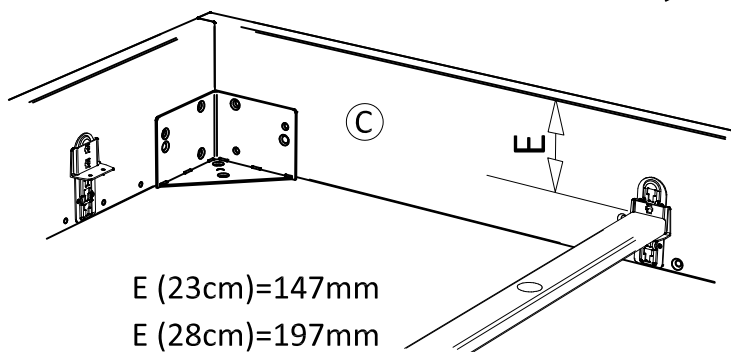

L × 16

631.303

4.

5.

bei Breiten ab 160cm  
 for widths from 160cm  
 à partir des dimensions 160cm  
 a partire della misura 160cm

<p>Q x1</p> 	<p>I x6</p>  <p>630.141</p>	<p>J x2</p>  <p>630.143</p>	<p>K x4</p>  <p>630.142</p>	<p>L x24</p>  <p>631.303</p>
<p>M x2</p>  <p>630.187</p>	<p>N x2</p>  <p>630.185</p>	<p>P x4</p>  <p>630.177</p>		

6.

H = Rahmenhöhe  
 H = hauteur du cadre  
 H = height of frame  
 H = altezza telaio

7.

E (23cm)=195mm  
 E (28cm)=245mm

E = Einlegetiefe  
 E = hauteur encastrable  
 E = insertion depth  
 E = altezza incasso

E (23cm)=171mm  
 E (28cm)=221mm

E (23cm)=147mm  
 E (28cm)=197mm

E (23cm)=123mm  
 E (28cm)=173mm

660.01314

Bettfusshöhe  
Height of feet for bed  
Hauteur des pieds de lit  
Altezza piede

Mittelfusshöhe  
Height of middle feet  
Hauteur des pieds médians  
Altezza piede centrale