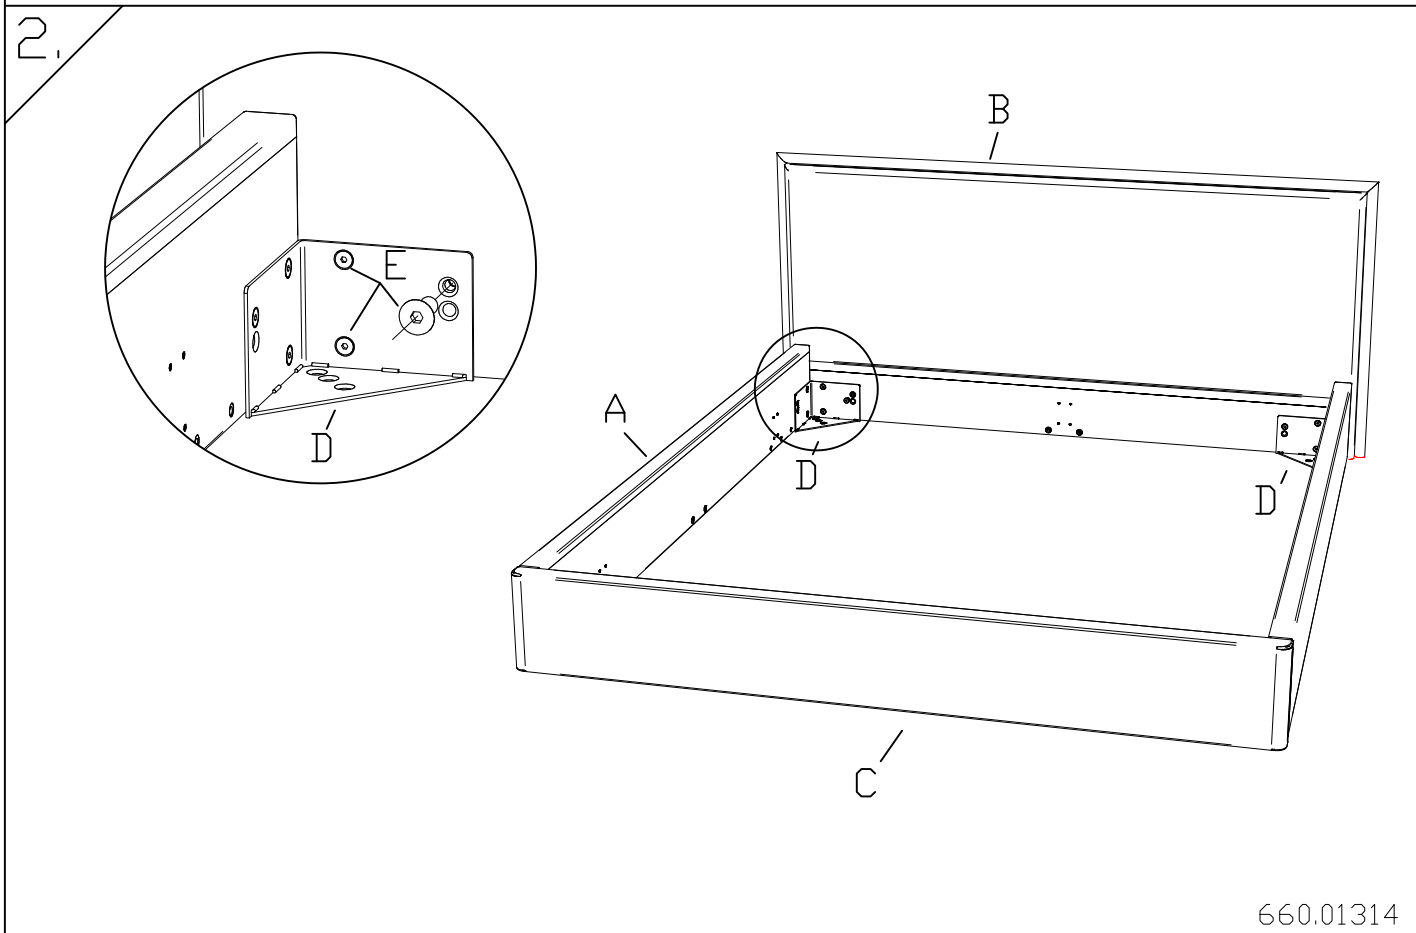

# Selena

Benötigte Werkzeuge – Outils Nécessaires – Tools Required – Attrezzi Necessari

2.

bei Breite 140cm  
for widths of 140cm  
des dimensions 140cm  
della misura 140cm

I × 4

630.141

K × 4

630.142

L × 16

631.303

4.

5.

bei Breiten ab 160cm  
 for widths from 160cm  
 à partir des dimensions 160cm  
 a partire della misura 160cm

<p>Q x1</p> 	<p>I x6</p>  <p>630.141</p>	<p>J x2</p>  <p>630.143</p>	<p>K x4</p>  <p>630.142</p>	<p>L x24</p>  <p>631.303</p>
<p>M x2</p>  <p>630.187</p>	<p>N x2</p>  <p>630.185</p>	<p>P x4</p>  <p>630.177</p>		

6.

H = Rahmenhöhe  
 H = hauteur du cadre  
 H = height of frame  
 H = altezza telaio

7.

E (23cm)=195mm  
 E (28cm)=245mm

E = Einlegetiefe  
 E = hauteur encastrable  
 E = insertion depth  
 E = altezza incasso