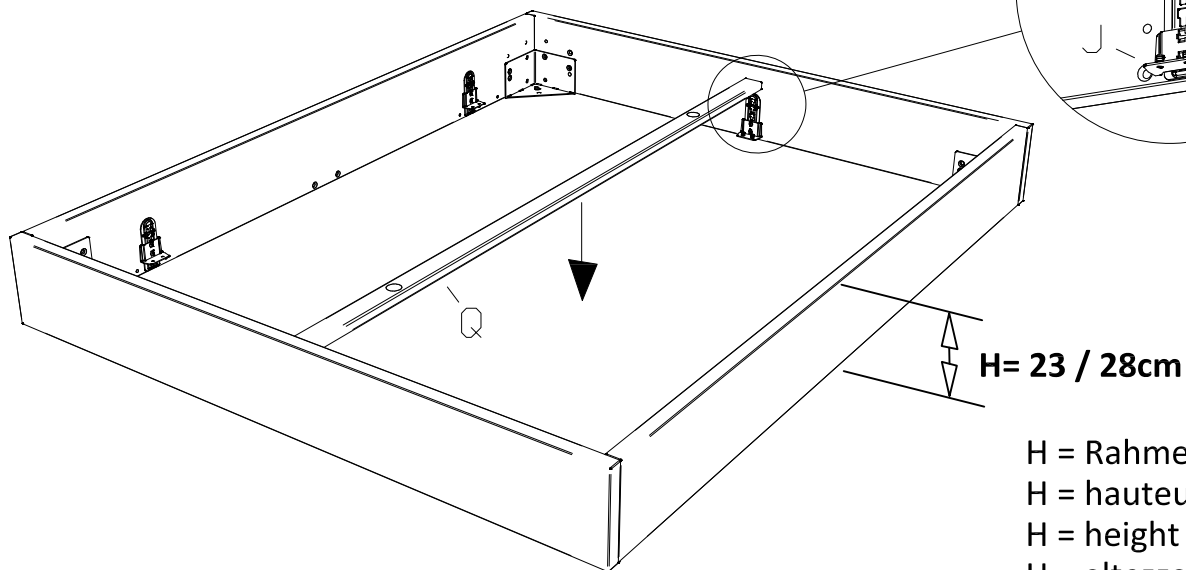

L × 16

631.303

4.

5.

bei Breiten ab 160cm  
 for widths from 160cm  
 à partir des dimensions 160cm  
 a partire della misura 160cm

<p>Q x1</p> 	<p>I x6</p>  <p>630.141</p>	<p>J x2</p>  <p>630.143</p>	<p>K x4</p>  <p>630.142</p>	<p>L x24</p>  <p>631.303</p>
<p>M x2</p>  <p>630.187</p>	<p>N x2</p>  <p>630.185</p>	<p>P x4</p>  <p>630.177</p>		

6.

H = Rahmenhöhe  
 H = hauteur du cadre  
 H = height of frame  
 H = altezza telaio

7.

E (23cm)=195mm  
 E (28cm)=245mm

E = Einlegetiefe  
 E = hauteur encastrable  
 E = insertion depth  
 E = altezza incasso