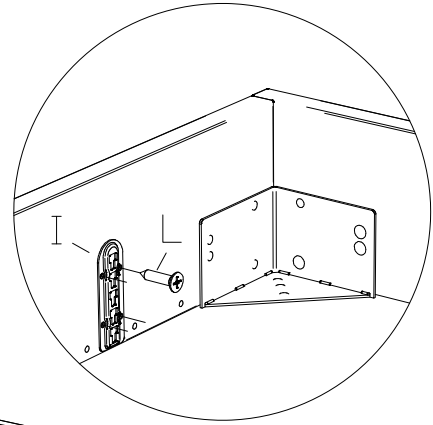

# Selena

Benötigte Werkzeuge – Outils Nécessaires – Tools Required – Attrezzi Necessari

2.

bei Breite 140cm  
for widths of 140cm  
des dimensions 140cm  
della misura 140cm

I × 4

630.141

K × 4

630.142

L × 16

631.303

4.

5.

bei Breiten ab 160cm  
 for widths from 160cm  
 à partir des dimensions 160cm  
 a partire della misura 160cm

<p>Q x1</p> 	<p>I x6</p>  <p>630.141</p>	<p>J x2</p>  <p>630.143</p>	<p>K x4</p>  <p>630.142</p>	<p>L x24</p>  <p>631.303</p>
<p>M x2</p>  <p>630.187</p>	<p>N x2</p>  <p>630.185</p>	<p>P x4</p>  <p>630.177</p>		

6.

H = Rahmenhöhe  
 H = hauteur du cadre  
 H = height of frame  
 H = altezza telaio

7.

E (23cm)=195mm  
 E (28cm)=245mm

E = Einlegetiefe  
 E = hauteur encastrable  
 E = insertion depth  
 E = altezza incasso