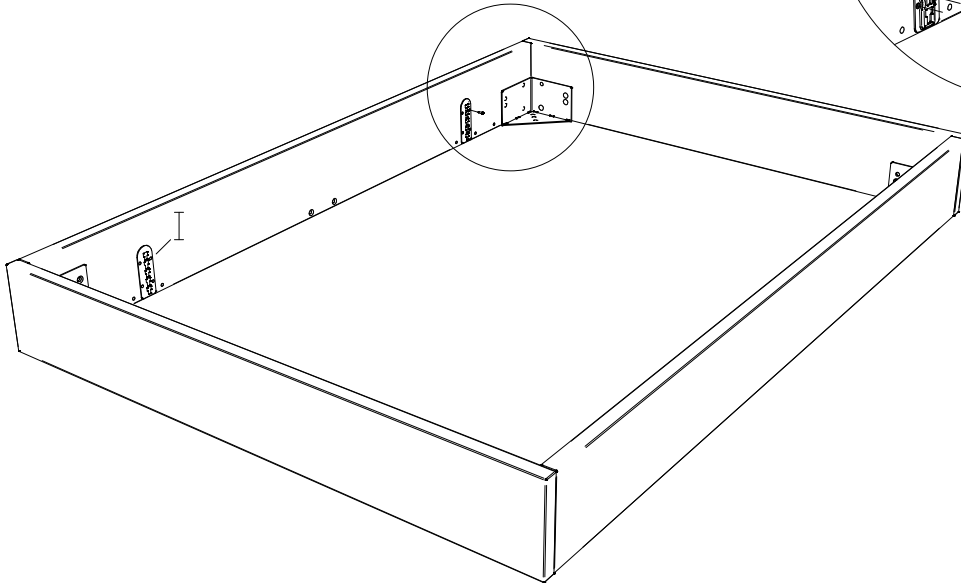

# Selena

Benötigte Werkzeuge – Outils Nécessaires – Tools Required – Attrezzi Necessari

2.

bei Breite 140cm  
for widths of 140cm  
des dimensions 140cm  
della misura 140cm

I × 4

630.141

K × 4

630.142

L × 16

631.303

4.

5.

bei Breiten ab 160cm  
 for widths from 160cm  
 à partir des dimensions 160cm  
 a partire della misura 160cm

<p>Q x1</p> 	<p>I x6</p>  <p>630.141</p>	<p>J x2</p>  <p>630.143</p>	<p>K x4</p>  <p>630.142</p>	<p>L x24</p>  <p>631.303</p>
<p>M x2</p>  <p>630.187</p>	<p>N x2</p>  <p>630.185</p>	<p>P x4</p>  <p>630.177</p>		

6.

H = Rahmenhöhe  
 H = hauteur du cadre  
 H = height of frame  
 H = altezza telaio

7.

E (23cm)=195mm  
 E (28cm)=245mm

E = Einlegetiefe  
 E = hauteur encastrable  
 E = insertion depth  
 E = altezza incasso