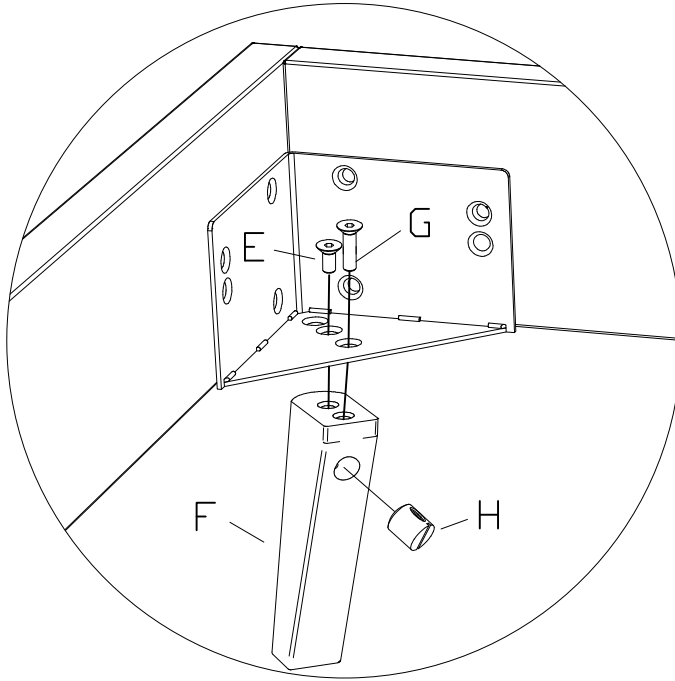

# Selena

Benötigte Werkzeuge – Outils Nécessaires – Tools Required – Attrezzi Necessari

2.

bei Breite 140cm  
for widths of 140cm  
des dimensions 140cm  
della misura 140cm

I × 4

630.141

K × 4

630.142

L × 16

631.303

4.

5.

bei Breiten ab 160cm  
 for widths from 160cm  
 à partir des dimensions 160cm  
 a partire della misura 160cm

<p>Q x1</p> 	<p>I x6</p>  <p>630.141</p>	<p>J x2</p>  <p>630.143</p>	<p>K x4</p>  <p>630.142</p>	<p>L x24</p>  <p>631.303</p>
<p>M x2</p>  <p>630.187</p>	<p>N x2</p>  <p>630.185</p>	<p>P x4</p>  <p>630.177</p>		

6.

H = Rahmenhöhe  
 H = hauteur du cadre  
 H = height of frame  
 H = altezza telaio

7.

E (23cm)=195mm  
 E (28cm)=245mm

E = Einlegetiefe  
 E = hauteur encastrable  
 E = insertion depth  
 E = altezza incasso

E (23cm)=171mm  
 E (28cm)=221mm

E (23cm)=147mm  
 E (28cm)=197mm

E (23cm)=123mm  
 E (28cm)=173mm

660.01314

Bettfusshöhe  
Height of feet for bed  
Hauteur des pieds de lit  
Altezza piede

Mittelfusshöhe  
Height of middle feet  
Hauteur des pieds médians  
Altezza piede centrale