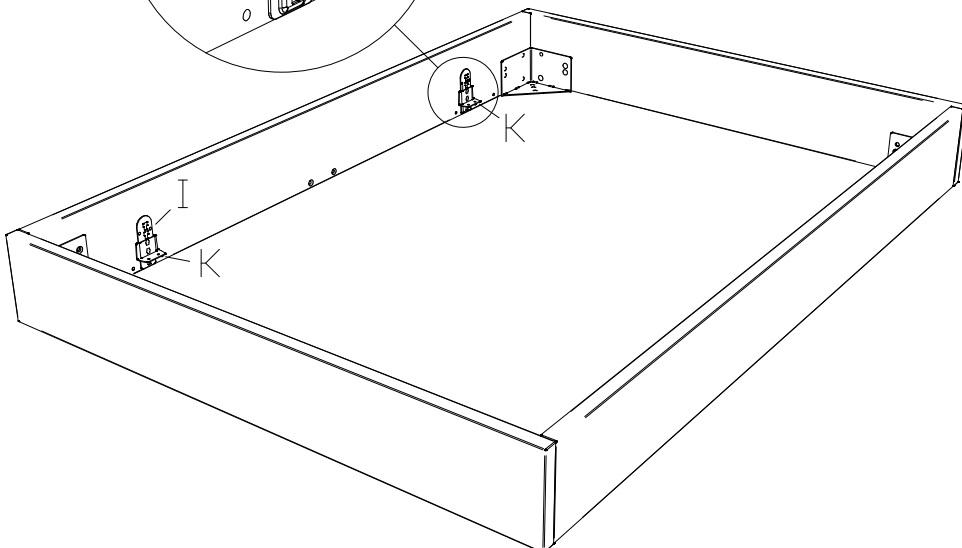

L × 16

631.303

4.

5.

bei Breiten ab 160cm  
 for widths from 160cm  
 à partir des dimensions 160cm  
 a partire della misura 160cm

<p>Q x1</p> 	<p>I x6</p>  <p>630.141</p>	<p>J x2</p>  <p>630.143</p>	<p>K x4</p>  <p>630.142</p>	<p>L x24</p>  <p>631.303</p>
<p>M x2</p>  <p>630.187</p>	<p>N x2</p>  <p>630.185</p>	<p>P x4</p>  <p>630.177</p>		

6.

H = Rahmenhöhe  
 H = hauteur du cadre  
 H = height of frame  
 H = altezza telaio

7.

E (23cm)=195mm  
 E (28cm)=245mm

E = Einlegetiefe  
 E = hauteur encastrable  
 E = insertion depth  
 E = altezza incasso