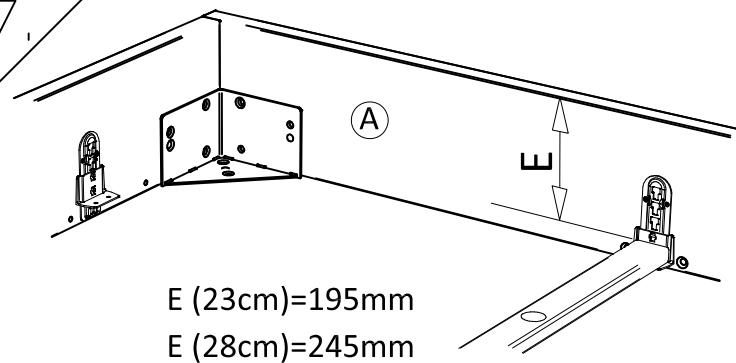

L × 16

631.303

4.

5.

bei Breiten ab 160cm  
 for widths from 160cm  
 à partir des dimensions 160cm  
 a partire della misura 160cm

<p>Q x1</p> 	<p>I x6</p>  <p>630.141</p>	<p>J x2</p>  <p>630.143</p>	<p>K x4</p>  <p>630.142</p>	<p>L x24</p>  <p>631.303</p>
<p>M x2</p>  <p>630.187</p>	<p>N x2</p>  <p>630.185</p>	<p>P x4</p>  <p>630.177</p>		

6.

H = Rahmenhöhe  
 H = hauteur du cadre  
 H = height of frame  
 H = altezza telaio

7.

E (23cm)=195mm  
 E (28cm)=245mm

E = Einlegetiefe  
 E = hauteur encastrable  
 E = insertion depth  
 E = altezza incasso