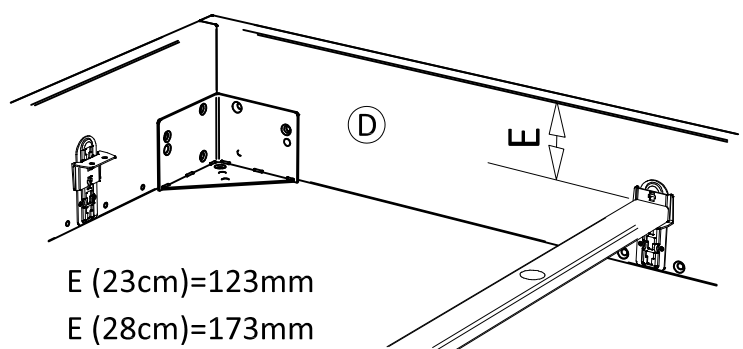

L × 16

631.303

4.

5.

bei Breiten ab 160cm  
 for widths from 160cm  
 à partir des dimensions 160cm  
 a partire della misura 160cm

<p>Q x1</p> 	<p>I x6</p>  <p>630.141</p>	<p>J x2</p>  <p>630.143</p>	<p>K x4</p>  <p>630.142</p>	<p>L x24</p>  <p>631.303</p>
<p>M x2</p>  <p>630.187</p>	<p>N x2</p>  <p>630.185</p>	<p>P x4</p>  <p>630.177</p>		

6.

H = Rahmenhöhe  
 H = hauteur du cadre  
 H = height of frame  
 H = altezza telaio

7.

E (23cm)=195mm  
 E (28cm)=245mm

E = Einlegetiefe  
 E = hauteur encastrable  
 E = insertion depth  
 E = altezza incasso

E (23cm)=171mm  
 E (28cm)=221mm

E (23cm)=147mm  
 E (28cm)=197mm

E (23cm)=123mm  
 E (28cm)=173mm

660.01314

Bettfusshöhe  
Height of feet for bed  
Hauteur des pieds de lit  
Altezza piede

Mittelfusshöhe  
Height of middle feet  
Hauteur des pieds médians  
Altezza piede centrale