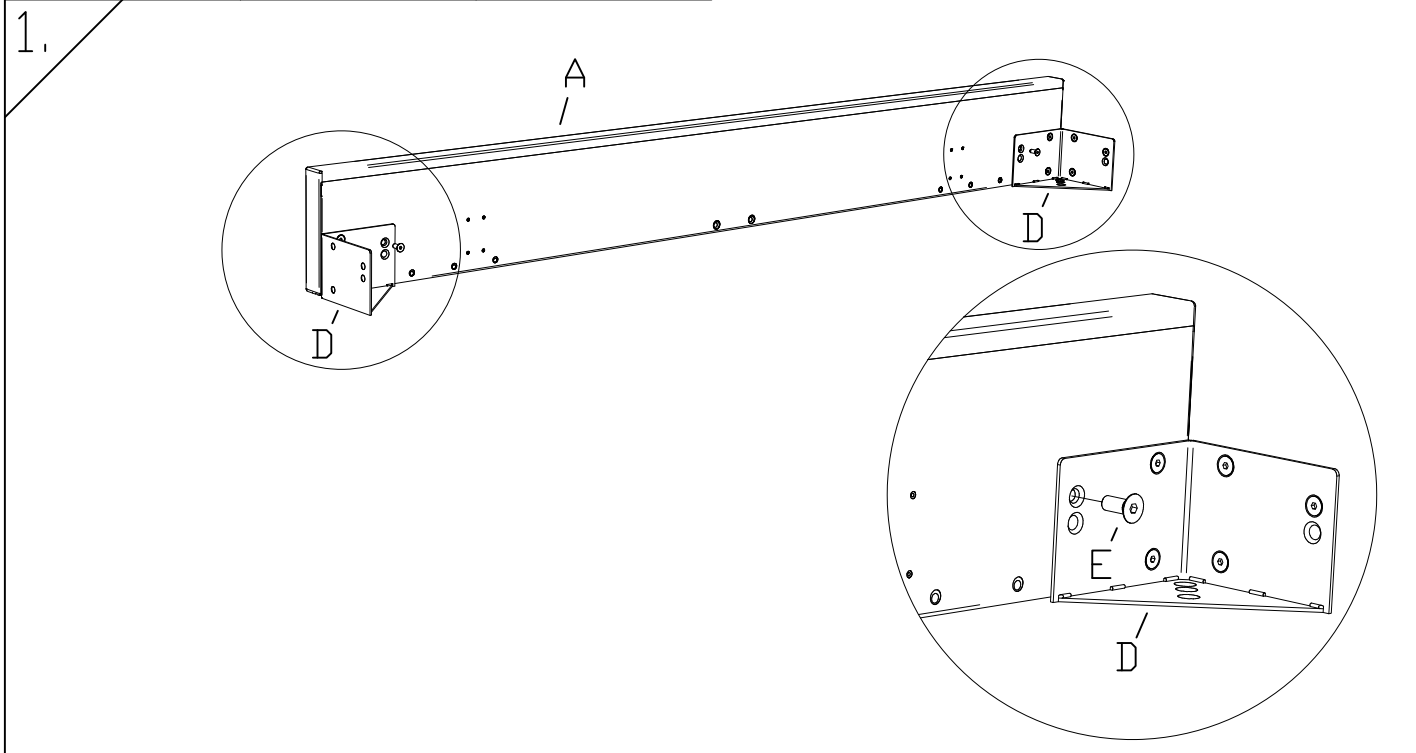

# Selena

Benötigte Werkzeuge – Outils Nécessaires – Tools Required – Attrezzi Necessari

2.

bei Breite 140cm  
for widths of 140cm  
des dimensions 140cm  
della misura 140cm

I × 4

630.141

K × 4

630.142

L × 16

631.303

4.

5.

bei Breiten ab 160cm  
 for widths from 160cm  
 à partir des dimensions 160cm  
 a partire della misura 160cm

<p>Q x1</p> 	<p>I x6</p>  <p>630.141</p>	<p>J x2</p>  <p>630.143</p>	<p>K x4</p>  <p>630.142</p>	<p>L x24</p>  <p>631.303</p>
<p>M x2</p>  <p>630.187</p>	<p>N x2</p>  <p>630.185</p>	<p>P x4</p>  <p>630.177</p>		

6.

H = Rahmenhöhe  
 H = hauteur du cadre  
 H = height of frame  
 H = altezza telaio

7.

E (23cm)=195mm  
 E (28cm)=245mm

E = Einlegetiefe  
 E = hauteur encastrable  
 E = insertion depth  
 E = altezza incasso