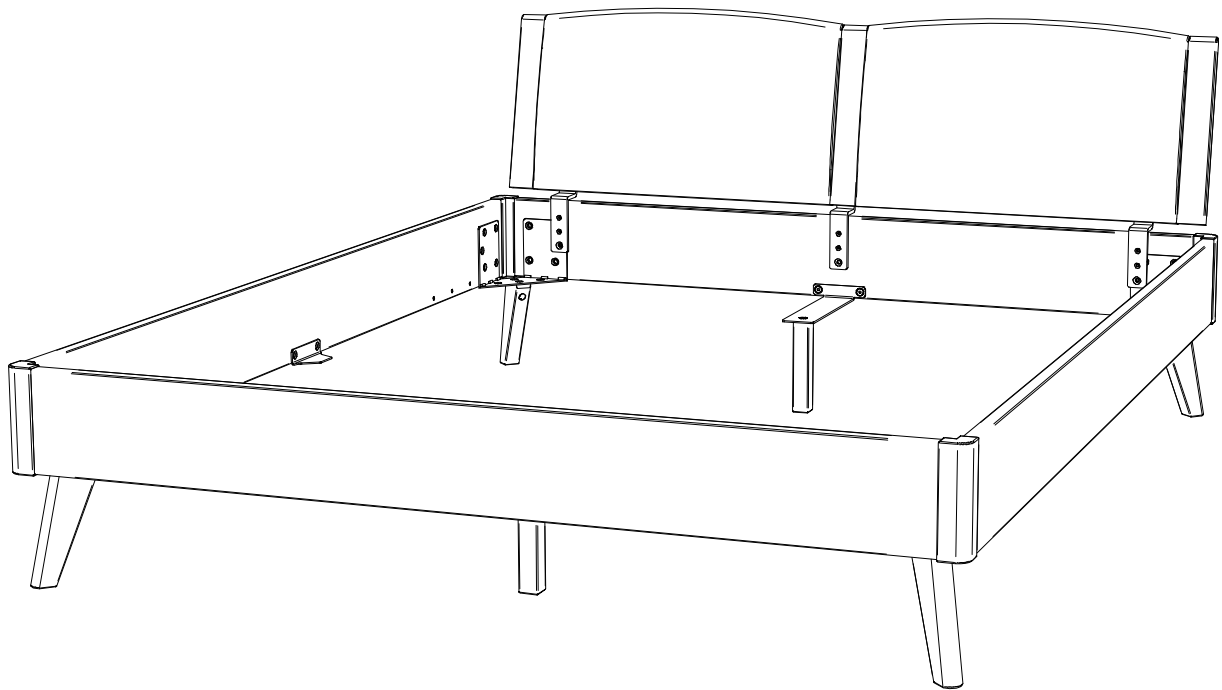

Mareto & Fabro

Benötigte Werkzeuge – Outils Nécessaires – Tools Required – Attrezzi Necessari