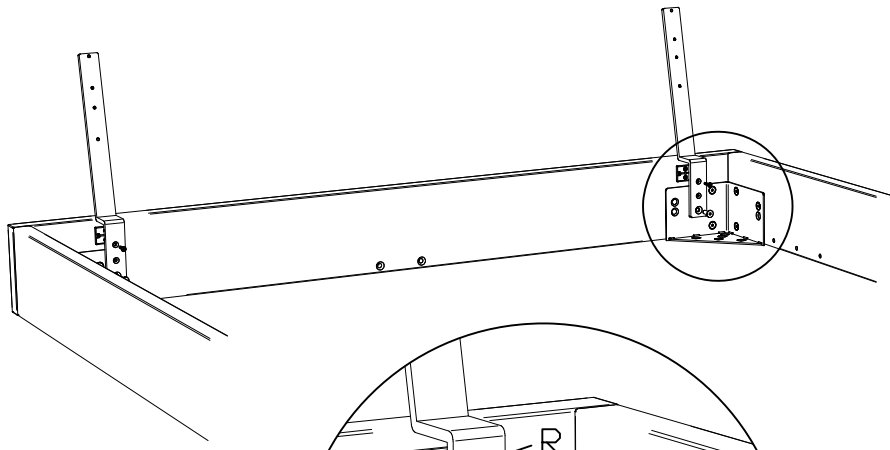

7.

8.

ACHTUNG
ATTENTION
BE CAREFUL
ATTENZIONE