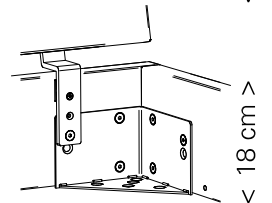

7.

8.

ACHTUNG
ATTENTION
BE CAREFUL
ATTENZIONE