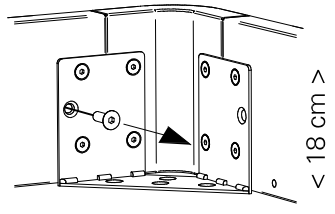

7.

8.

ACHTUNG
ATTENTION
BE CAREFUL
ATTENZIONE