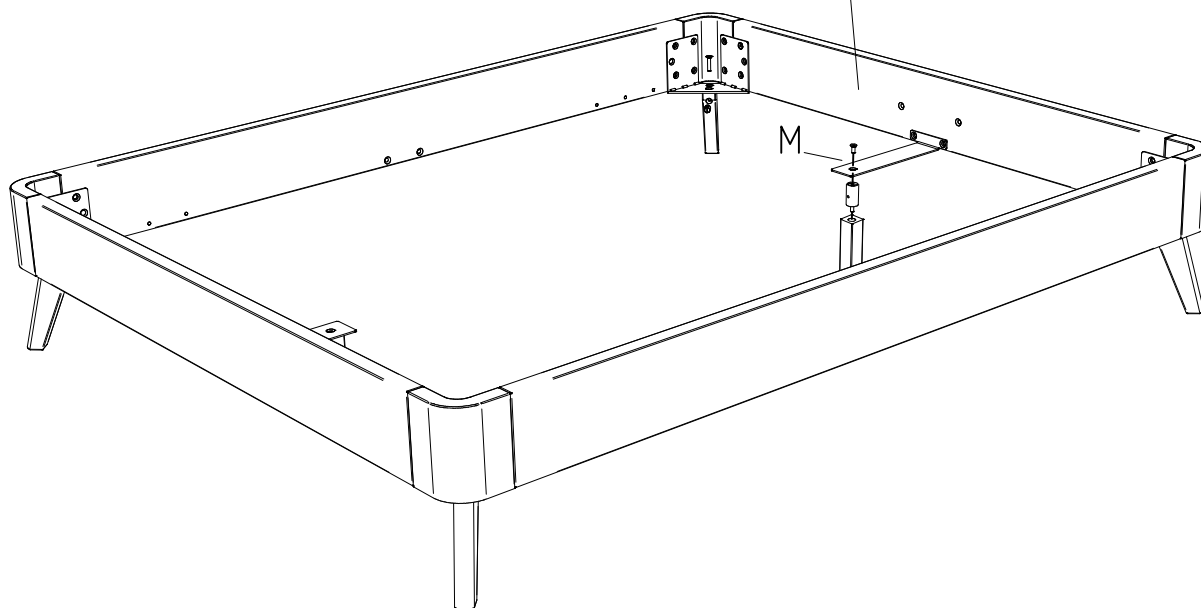

zusätzlich bei Breiten ab 160cm
 additional for widths from 160cm
 à partir des dimensions 160cm
 a partire della misura 160cm

<p>M x2</p>  <p>790.023</p>	<p>□ x2</p> 	<p>F x6 M8x20</p>  <p>631.872</p>
----------------------------------------------------------------------------------------------------------------	-------------------------------------------------------------------------------------------------	--------------------------------------------------------------------------------------------------------------------------

zusätzlich bei Fusshöhe 25cm
additional for feed height 25cm
en plus pour les hauteur de pieds 25cm
supporti addizionali per piedi di 25cm

25cm = 5cm Adapter

793.290

660.01266

<p>P x2</p> 	<p>Q x3</p> <p>Left Middle Right</p> 	<p>R x3</p>  <p>790.006</p>	<p>S x4</p> <p>Ø5x25</p>  <p>631.32100</p>	<p>T x8</p>  <p>631.04200</p>	
<p>U x8</p>  <p>631.063</p>	<p>V x2</p> <p>M8x25</p>  <p>631.10600</p>	<p>W x16</p> <p>Ø10x50</p>  <p>630.02700</p>	<p>X x6</p> <p>Ø5x25</p>  <p>631.16500</p>	<p>Y x3</p>  <p>630.767</p>	<p>Z x1</p> <p>SW5</p>  <p>631.10000</p>