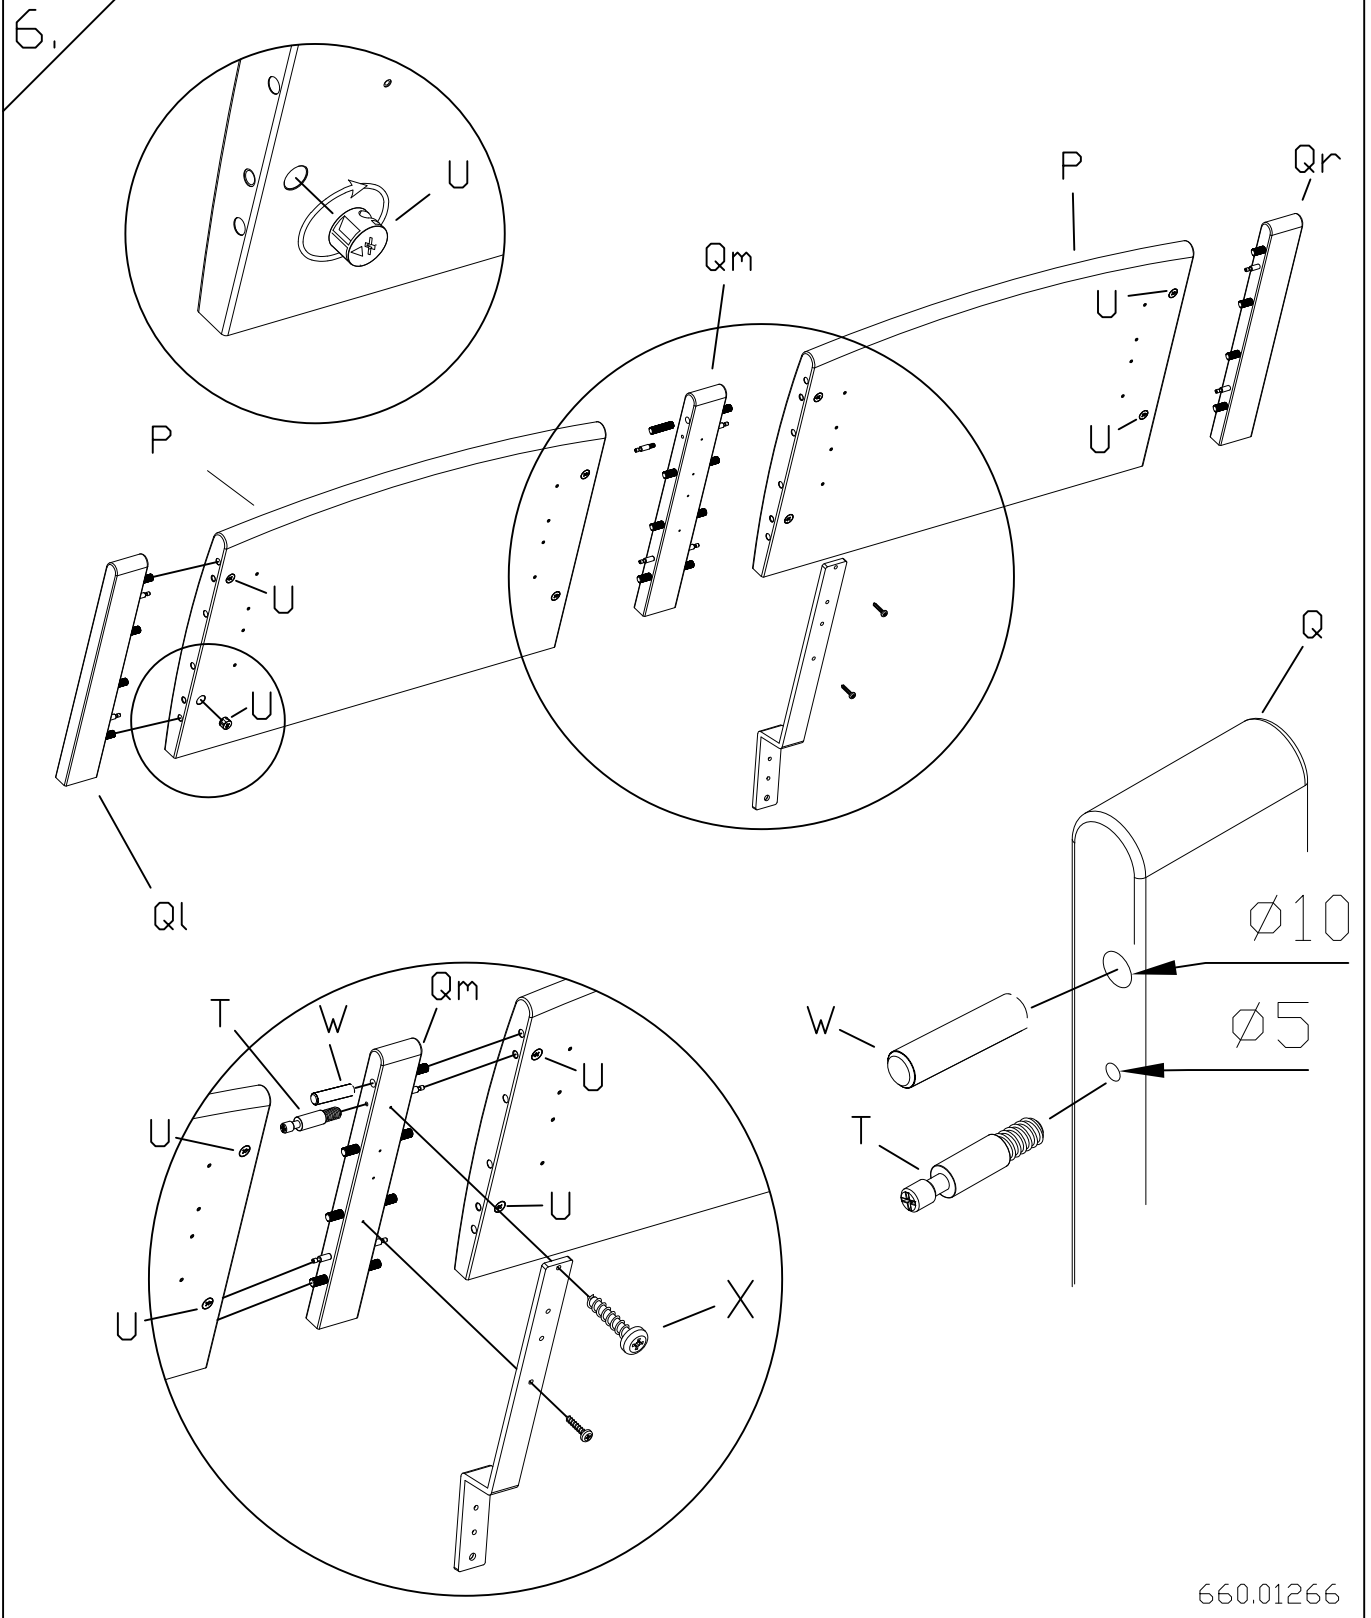

zusätzlich bei Breiten ab 160cm
 additional for widths from 160cm
 à partir des dimensions 160cm
 a partire della misura 160cm

<p>M x2</p>  <p>790.023</p>	<p>□ x2</p> 	<p>F x6 M8x20</p>  <p>631.872</p>
----------------------------------------------------------------------------------------------------------------	-------------------------------------------------------------------------------------------------	--------------------------------------------------------------------------------------------------------------------------

zusätzlich bei Fusshöhe 25cm
additional for feed height 25cm
en plus pour les hauteur de pieds 25cm
supporti addizionali per piedi di 25cm

25cm = 5cm Adapter

793.290

660.01266

<p>P x2</p> 	<p>Q x3</p> <p>Left Middle Right</p> 	<p>R x3</p>  <p>790.006</p>	<p>S x4</p> <p>Ø5x25</p>  <p>631.32100</p>	<p>T x8</p>  <p>631.04200</p>	
<p>U x8</p>  <p>631.063</p>	<p>V x2</p> <p>M8x25</p>  <p>631.10600</p>	<p>W x16</p> <p>Ø10x50</p>  <p>630.02700</p>	<p>X x6</p> <p>Ø5x25</p>  <p>631.16500</p>	<p>Y x3</p>  <p>630.767</p>	<p>Z x1</p> <p>SW5</p>  <p>631.10000</p>