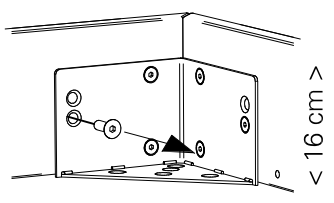

7.

8.

ACHTUNG
ATTENTION
BE CAREFUL
ATTENZIONE