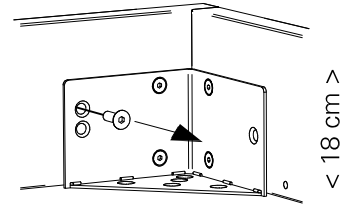

7.

8.

ACHTUNG
ATTENTION
BE CAREFUL
ATTENZIONE