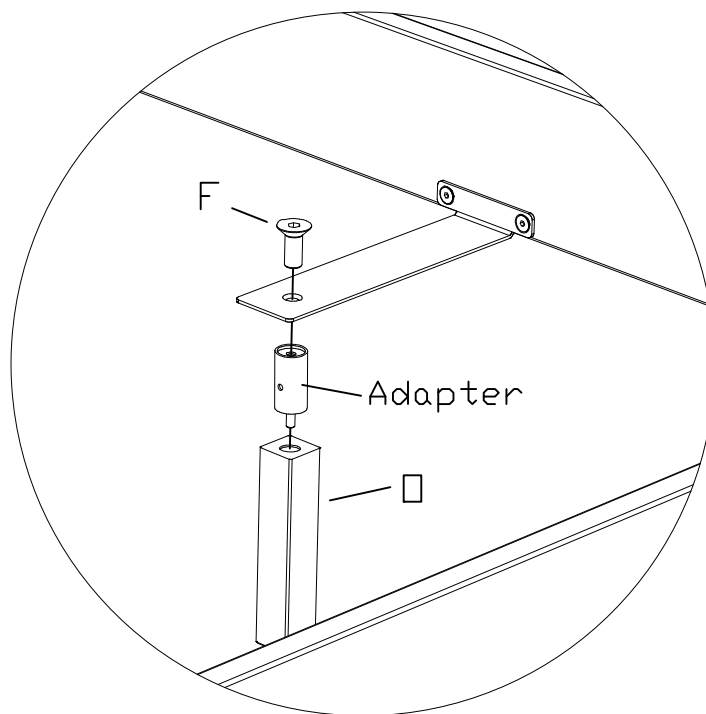

zusätzlich bei Breiten ab 160cm
 additional for widths from 160cm
 à partir des dimensions 160cm
 a partire della misura 160cm

<p>M x2</p>  <p>790.023</p>	<p>□ x2</p> 	<p>F x6 M8x20</p>  <p>631.872</p>
----------------------------------------------------------------------------------------------------------------	-------------------------------------------------------------------------------------------------	--------------------------------------------------------------------------------------------------------------------------

zusätzlich bei Fusshöhe 25cm
additional for feed height 25cm
en plus pour les hauteur de pieds 25cm
supporti addizionali per piedi di 25cm

25cm = 5cm Adapter

793.290

660.01266

<p>P x2</p> 	<p>Q x3</p> <p>Left Middle Right</p> 	<p>R x3</p>  <p>790.006</p>	<p>S x4</p> <p>Ø5x25</p>  <p>631.32100</p>	<p>T x8</p>  <p>631.04200</p>	
<p>U x8</p>  <p>631.063</p>	<p>V x2</p> <p>M8x25</p>  <p>631.10600</p>	<p>W x16</p> <p>Ø10x50</p>  <p>630.02700</p>	<p>X x6</p> <p>Ø5x25</p>  <p>631.16500</p>	<p>Y x3</p>  <p>630.767</p>	<p>Z x1</p> <p>SW5</p>  <p>631.10000</p>