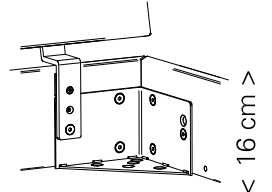

7.

8.

ACHTUNG
ATTENTION
BE CAREFUL
ATTENZIONE