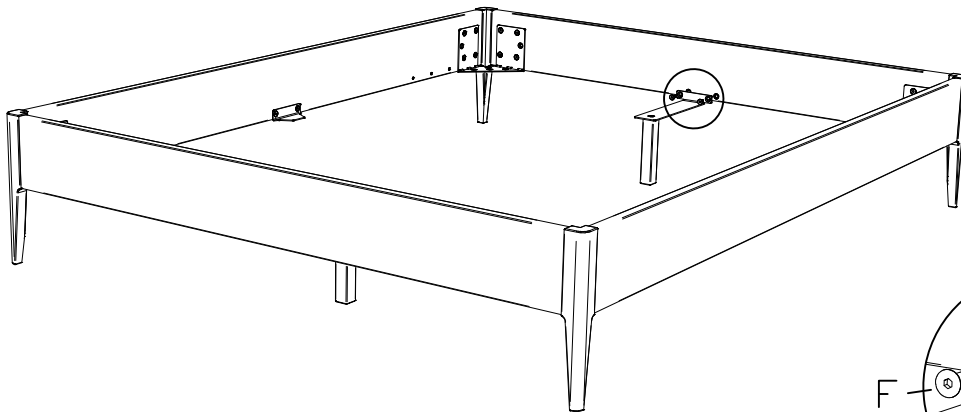

zusätzlich bei Breiten ab 160cm
additional for widths from 160cm
à partir des dimensions 160cm
a partire della misura 160cm

K x2

790.023

L x2

746.997

F x6

631.872

zusätzlich bei Fusshöhen 25
additional for feed height 25
en plus pour les hauteur de pieds 25
supporti addizionali per piedi di 25

25cm = 5cm Adapter

793.290

660.01270

<p>P x1</p> 	<p>Q x2</p>  <p>790.006</p>	<p>R x4</p> <p>Ø5x25</p>  <p>631.16500</p>	<p>S x2</p> <p>M8x25</p>  <p>631.10600</p>	<p>T x2</p> <p>Ø5x25</p>  <p>631.32100</p>
---	--	---	---	---