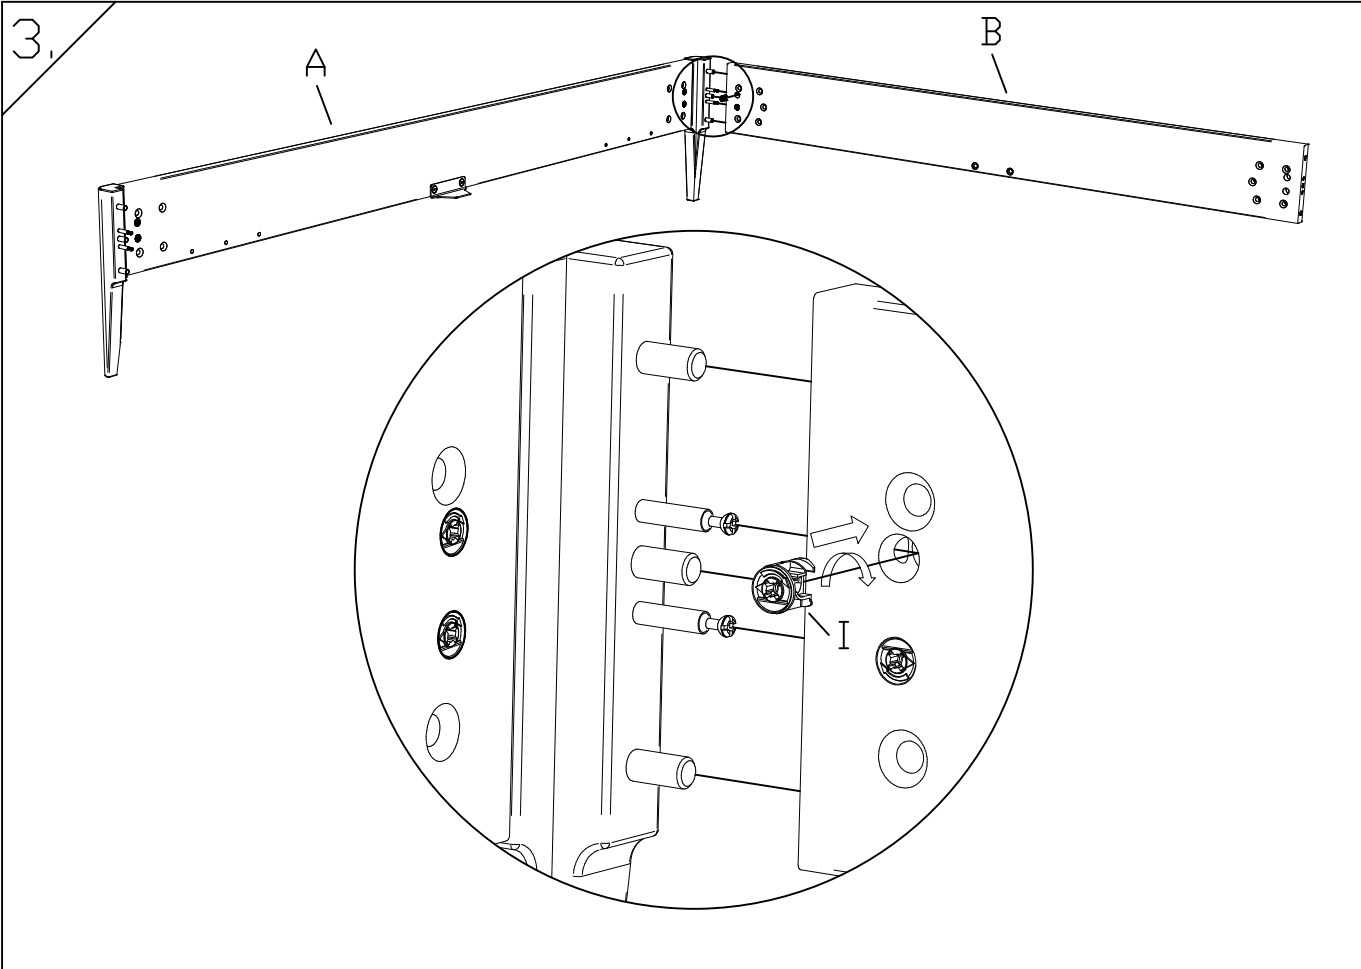

Fanano & Sestola

Benötigte Werkzeuge – Outils Nécessaires – Tools Required – Attrezzi Necessari

<p>A x2</p> 	<p>B x2</p> 	<p>C x4</p> 	<p>D x4</p>  <p>630.104</p>		
<p>E x2</p>  <p>630.099</p>	<p>F x36</p>  <p>631.872</p>	<p>G x24</p>  <p>630.024</p>	<p>H x16</p>  <p>631.06400</p>	<p>I x16</p>  <p>631.06600</p>	<p>Z x1</p>  <p>631.100</p>

zusätzlich bei Breiten ab 160cm
additional for widths from 160cm
à partir des dimensions 160cm
a partire della misura 160cm

K x2

790.023

L x2

746.997

F x6

631.872

zusätzlich bei Fusshöhen 25
additional for feed height 25
en plus pour les hauteur de pieds 25
supporti addizionali per piedi di 25

25cm = 5cm Adapter

793.290

660.01270

<p>P x1</p> 	<p>Q x2</p>  <p>790.006</p>	<p>R x4</p> <p>Ø5x25</p>  <p>631.16500</p>	<p>S x2</p> <p>M8x25</p>  <p>631.10600</p>	<p>T x2</p> <p>Ø5x25</p>  <p>631.32100</p>
---	--	---	---	---