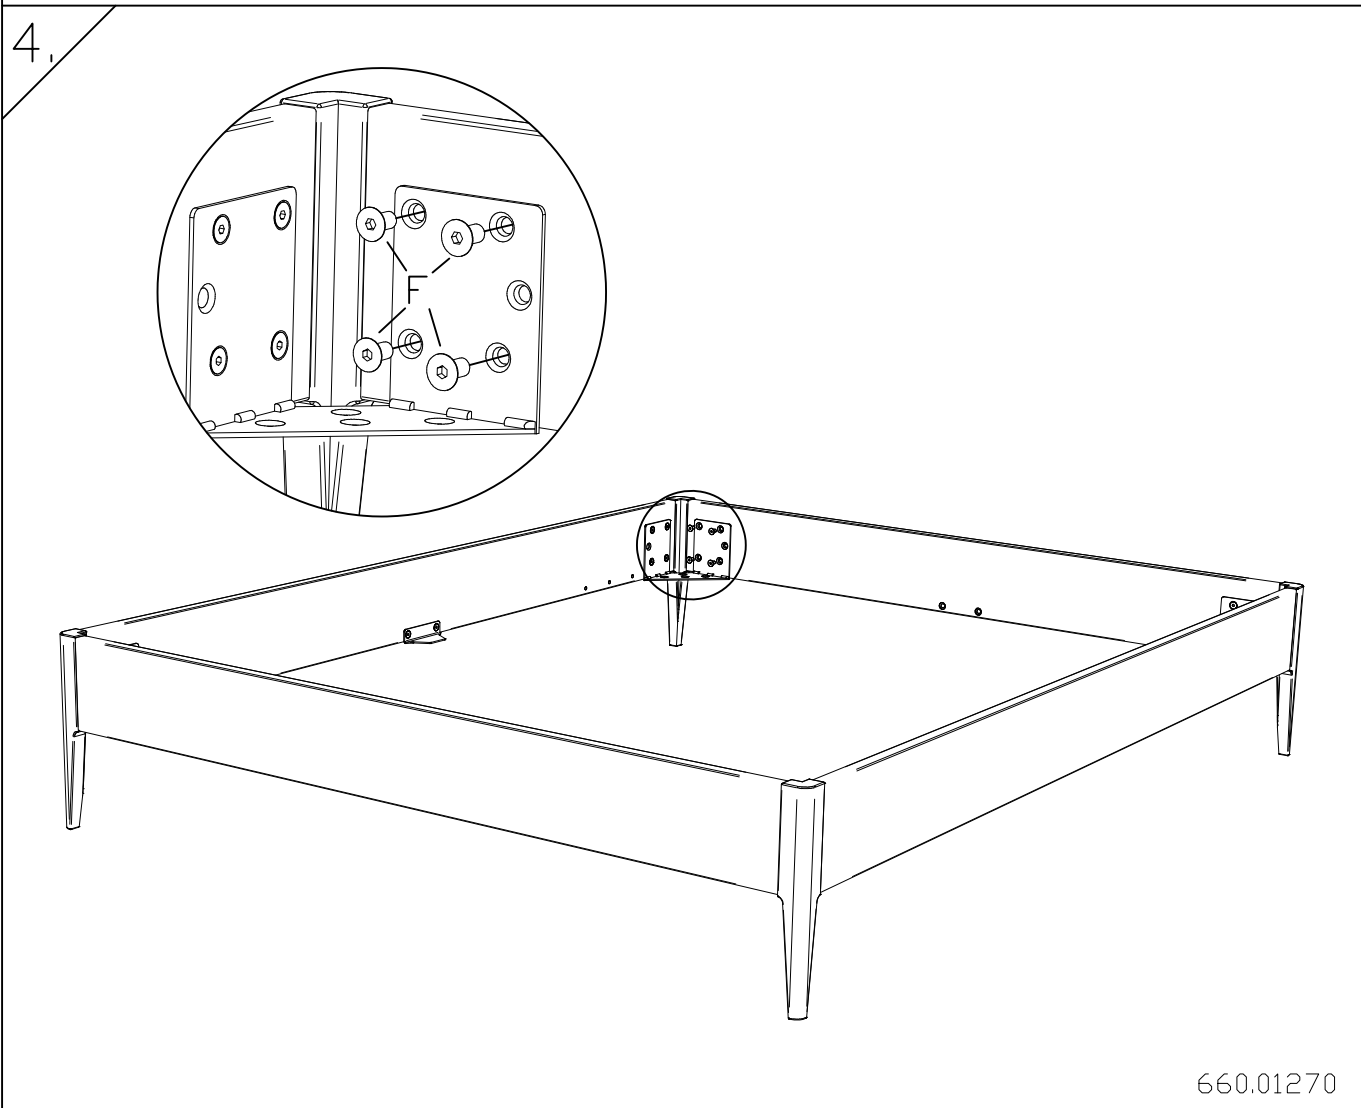

Fanano & Sestola

Benötigte Werkzeuge – Outils Nécessaires – Tools Required – Attrezzi Necessari

<p>A x2</p> 	<p>B x2</p> 	<p>C x4</p> 	<p>D x4</p>  <p>630.104</p>		
<p>E x2</p>  <p>630.099</p>	<p>F x36</p>  <p>631.872</p>	<p>G x24</p>  <p>630.024</p>	<p>H x16</p>  <p>631.06400</p>	<p>I x16</p>  <p>631.06600</p>	<p>Z x1</p>  <p>631.100</p>

zusätzlich bei Breiten ab 160cm
additional for widths from 160cm
à partir des dimensions 160cm
a partire della misura 160cm

K x2

790.023

L x2

746.997

F x6

631.872

zusätzlich bei Fusshöhen 25
additional for feed height 25
en plus pour les hauteur de pieds 25
supporti addizionali per piedi di 25

25cm = 5cm Adapter

793.290

660.01270

<p>P x1</p> 	<p>Q x2</p>  <p>790.006</p>	<p>R x4</p> <p>Ø5x25</p>  <p>631.16500</p>	<p>S x2</p> <p>M8x25</p>  <p>631.10600</p>	<p>T x2</p> <p>Ø5x25</p>  <p>631.32100</p>
---	--	---	---	---