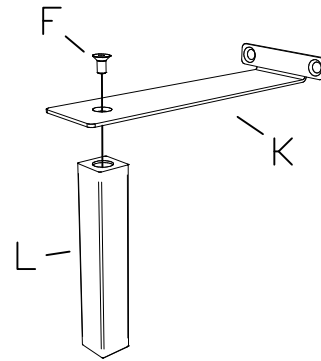

zusätzlich bei Breiten ab 160cm
additional for widths from 160cm
à partir des dimensions 160cm
a partire della misura 160cm

K x2

790.023

L x2

746.997

F x6

631.872

zusätzlich bei Fusshöhen 25
additional for feed height 25
en plus pour les hauteur de pieds 25
supporti addizionali per piedi di 25

25cm = 5cm Adapter

793.290

660.01270

<p>P x1</p> 	<p>Q x2</p>  <p>790.006</p>	<p>R x4</p> <p>Ø5x25</p>  <p>631.16500</p>	<p>S x2</p> <p>M8x25</p>  <p>631.10600</p>	<p>T x2</p> <p>Ø5x25</p>  <p>631.32100</p>
---	--	---	---	---