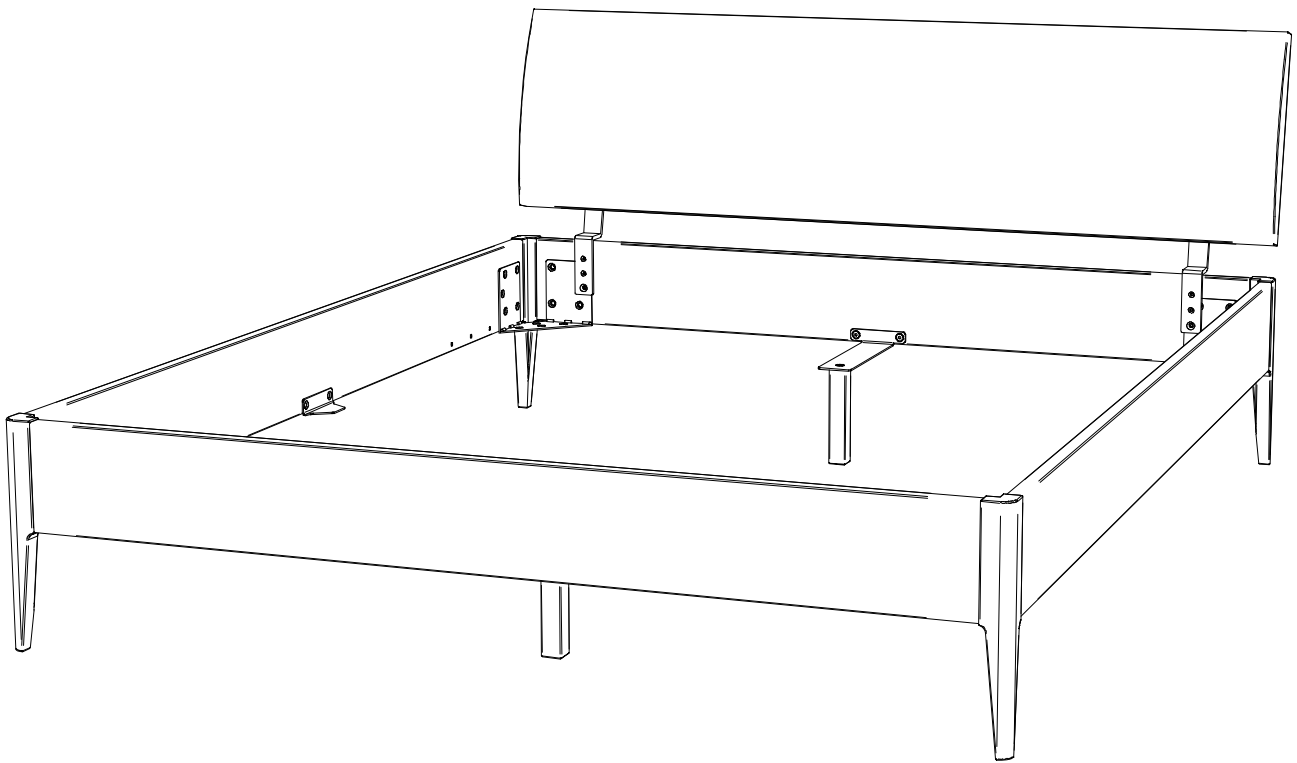

Fanano & Sestola

Benötigte Werkzeuge – Outils Nécessaires – Tools Required – Attrezzi Necessari

<p>A x2</p> 	<p>B x2</p> 	<p>C x4</p> 	<p>D x4</p>  <p>630.104</p>		
<p>E x2</p>  <p>630.099</p>	<p>F x36</p>  <p>631.872</p>	<p>G x24</p>  <p>630.024</p>	<p>H x16</p>  <p>631.06400</p>	<p>I x16</p>  <p>631.06600</p>	<p>Z x1</p>  <p>631.100</p>

zusätzlich bei Breiten ab 160cm
additional for widths from 160cm
à partir des dimensions 160cm
a partire della misura 160cm

K x2

790.023

L x2

746.997

F x6

631.872

zusätzlich bei Fusshöhen 25
additional for feed height 25
en plus pour les hauteur de pieds 25
supporti addizionali per piedi di 25

25cm = 5cm Adapter

793.290

660.01270

<p>P x1</p> 	<p>Q x2</p>  <p>790.006</p>	<p>R x4</p> <p>Ø5x25</p>  <p>631.16500</p>	<p>S x2</p> <p>M8x25</p>  <p>631.10600</p>	<p>T x2</p> <p>Ø5x25</p>  <p>631.32100</p>
---	--	---	---	---