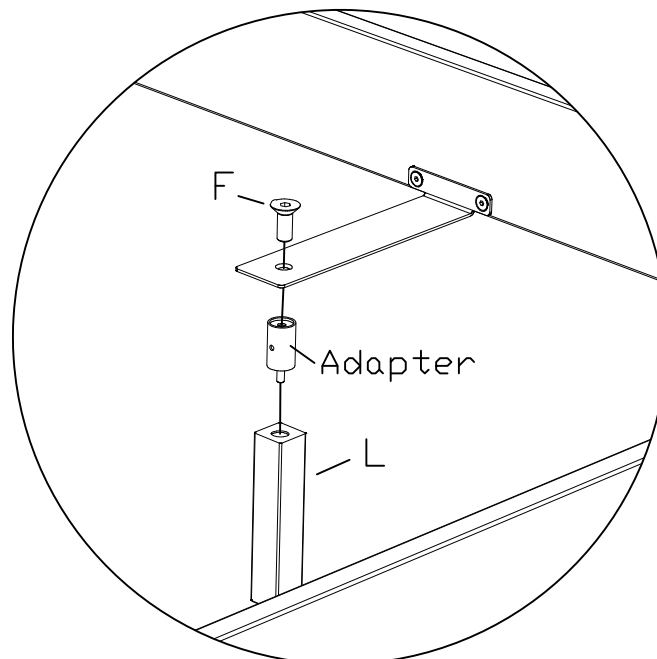

zusätzlich bei Breiten ab 160cm
additional for widths from 160cm
à partir des dimensions 160cm
a partire della misura 160cm

K x2

790.023

L x2

746.997

F x6

631.872

zusätzlich bei Fusshöhen 25
additional for feed height 25
en plus pour les hauteur de pieds 25
supporti addizionali per piedi di 25

25cm = 5cm Adapter

793.290

660.01270

<p>P x1</p> 	<p>Q x2</p>  <p>790.006</p>	<p>R x4</p> <p>Ø5x25</p>  <p>631.16500</p>	<p>S x2</p> <p>M8x25</p>  <p>631.10600</p>	<p>T x2</p> <p>Ø5x25</p>  <p>631.32100</p>
---	--	---	---	---