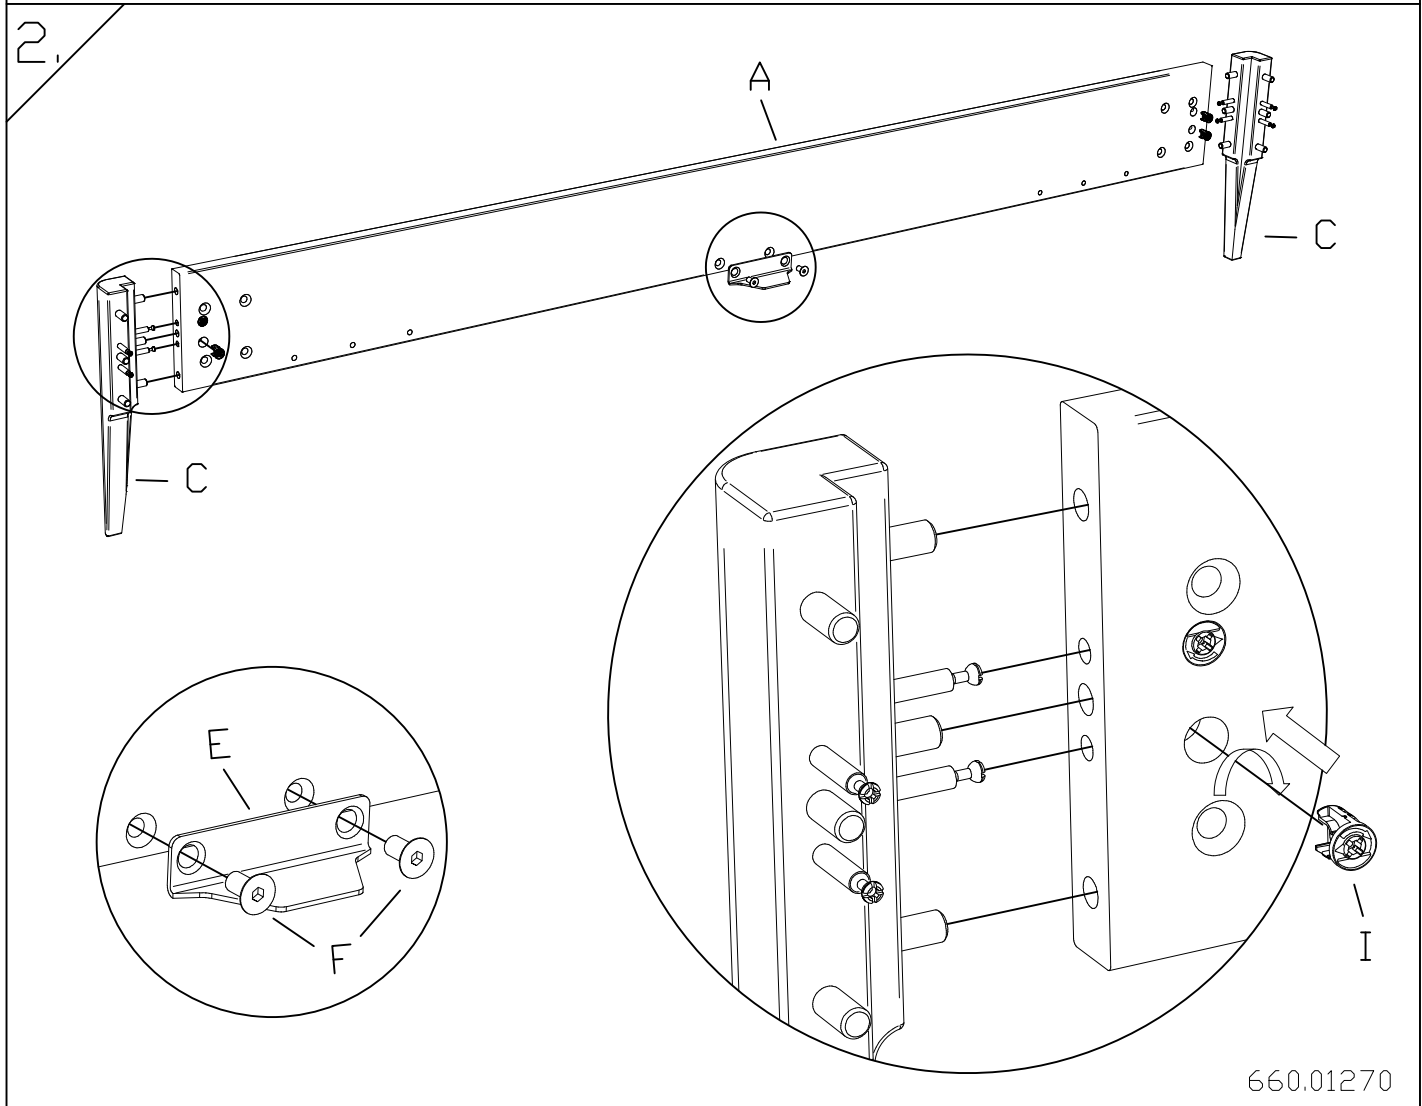

Fanano & Sestola

Benötigte Werkzeuge – Outils Nécessaires – Tools Required – Attrezzi Necessari

<p>A x2</p> 	<p>B x2</p> 	<p>C x4</p> 	<p>D x4</p>  <p>630.104</p>		
<p>E x2</p>  <p>630.099</p>	<p>F x36</p>  <p>631.872</p>	<p>G x24</p>  <p>630.024</p>	<p>H x16</p>  <p>631.06400</p>	<p>I x16</p>  <p>631.06600</p>	<p>Z x1</p>  <p>631.100</p>

zusätzlich bei Breiten ab 160cm
additional for widths from 160cm
à partir des dimensions 160cm
a partire della misura 160cm

K x2

790.023

L x2

746.997

F x6

631.872

zusätzlich bei Fusshöhen 25
additional for feed height 25
en plus pour les hauteur de pieds 25
supporti addizionali per piedi di 25

25cm = 5cm Adapter

793.290

660.01270

<p>P x1</p> 	<p>Q x2</p>  <p>790.006</p>	<p>R x4</p> <p>Ø5x25</p>  <p>631.16500</p>	<p>S x2</p> <p>M8x25</p>  <p>631.10600</p>	<p>T x2</p> <p>Ø5x25</p>  <p>631.32100</p>
---	--	---	---	---