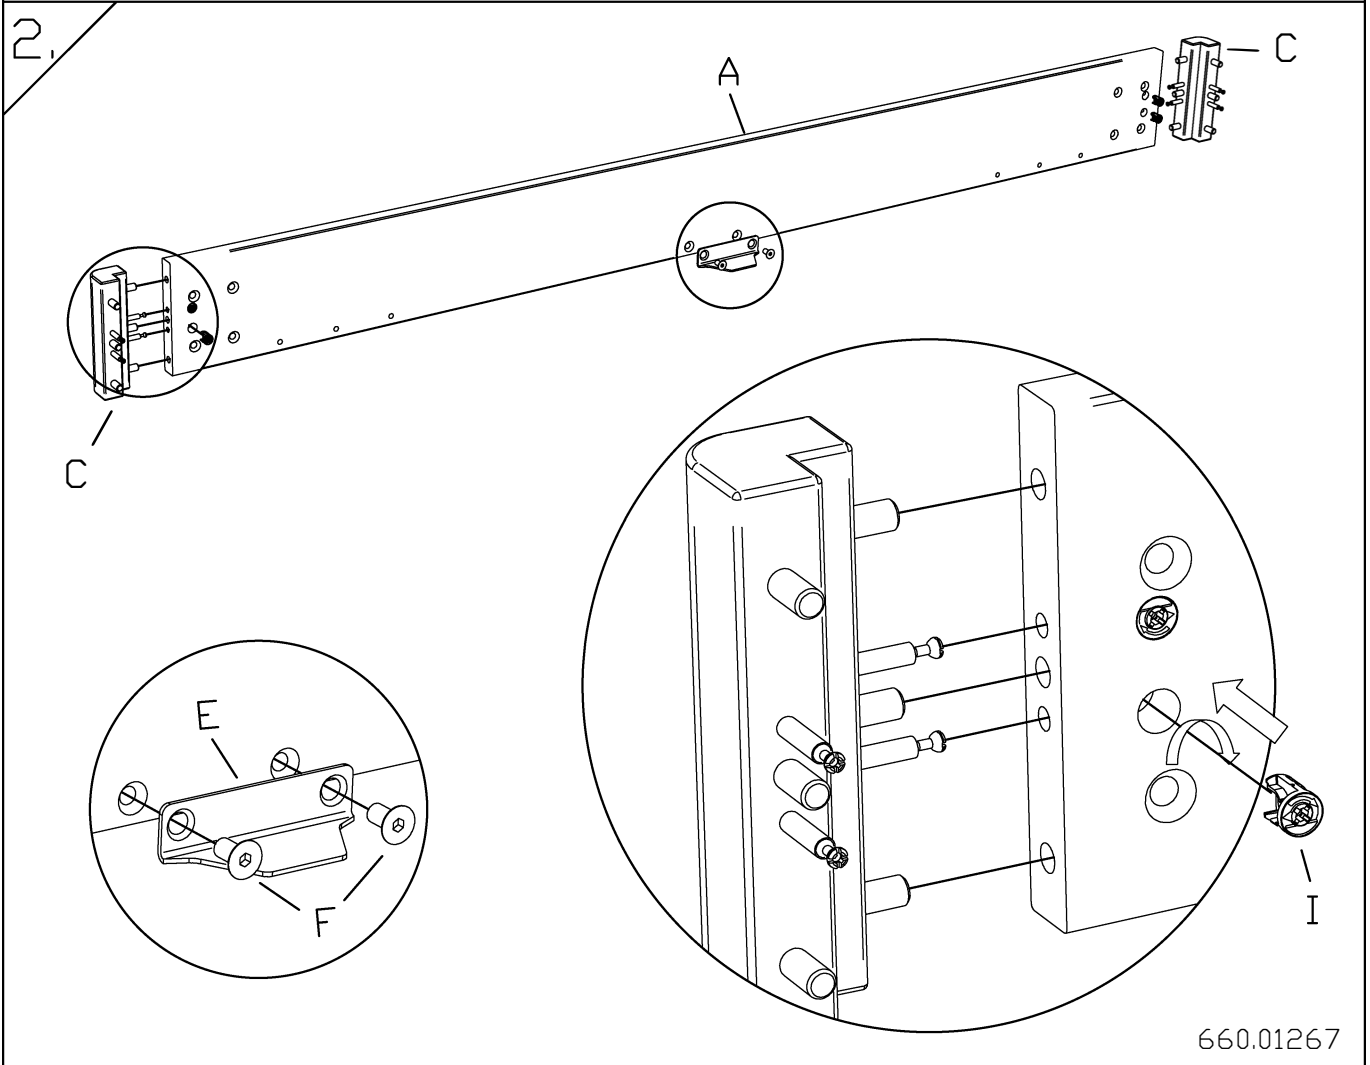

Rubiera & Caluso

Benötigte Werkzeuge – Outils Nécessaires – Tools Required – Attrezzi Necessari

<p>A x2</p> 	<p>B x2</p> 	<p>C x4</p> 	<p>D x4</p>  <p>630.104</p>		
<p>E x2</p>  <p>630.099</p>	<p>F x36</p>  <p>631.872</p>	<p>G x24</p>  <p>630.024</p>	<p>H x16</p>  <p>631.06400</p>	<p>I x16</p>  <p>631.06600</p>	<p>Z x1</p>  <p>631.100</p>

<p>K x4</p> 	<p>L x4 M8x40</p>  <p>631.877</p>	<p>M x4</p>  <p>631.611</p>	<p>F x4 M8x20</p>  <p>631.872</p>
---	--	--	--

zusätzlich bei Breiten ab 160cm
 additional for widths from 160cm
 à partir des dimensions 160cm
 a partire della misura 160cm

<p>M x2</p>  <p>790.023</p>	<p>□ x2</p> 	<p>F x6 M8x20</p>  <p>631.872</p>
--	---	--

zusätzlich bei Fusshöhe 25cm
additional for feed height 25cm
en plus pour les hauteur de pieds 25cm
supporti addizionali per piedi di 25cm

25cm = 5cm Adapter

793.290

660.01267

<p>P x1</p> 	<p>Q x2</p>  <p>790.006</p>	<p>R x4</p> <p>Ø5x25</p>  <p>631.16500</p>	<p>S x2</p> <p>M8x25</p>  <p>631.10600</p>	<p>T x2</p> <p>Ø5x25</p>  <p>631.32100</p>
---	--	---	---	---