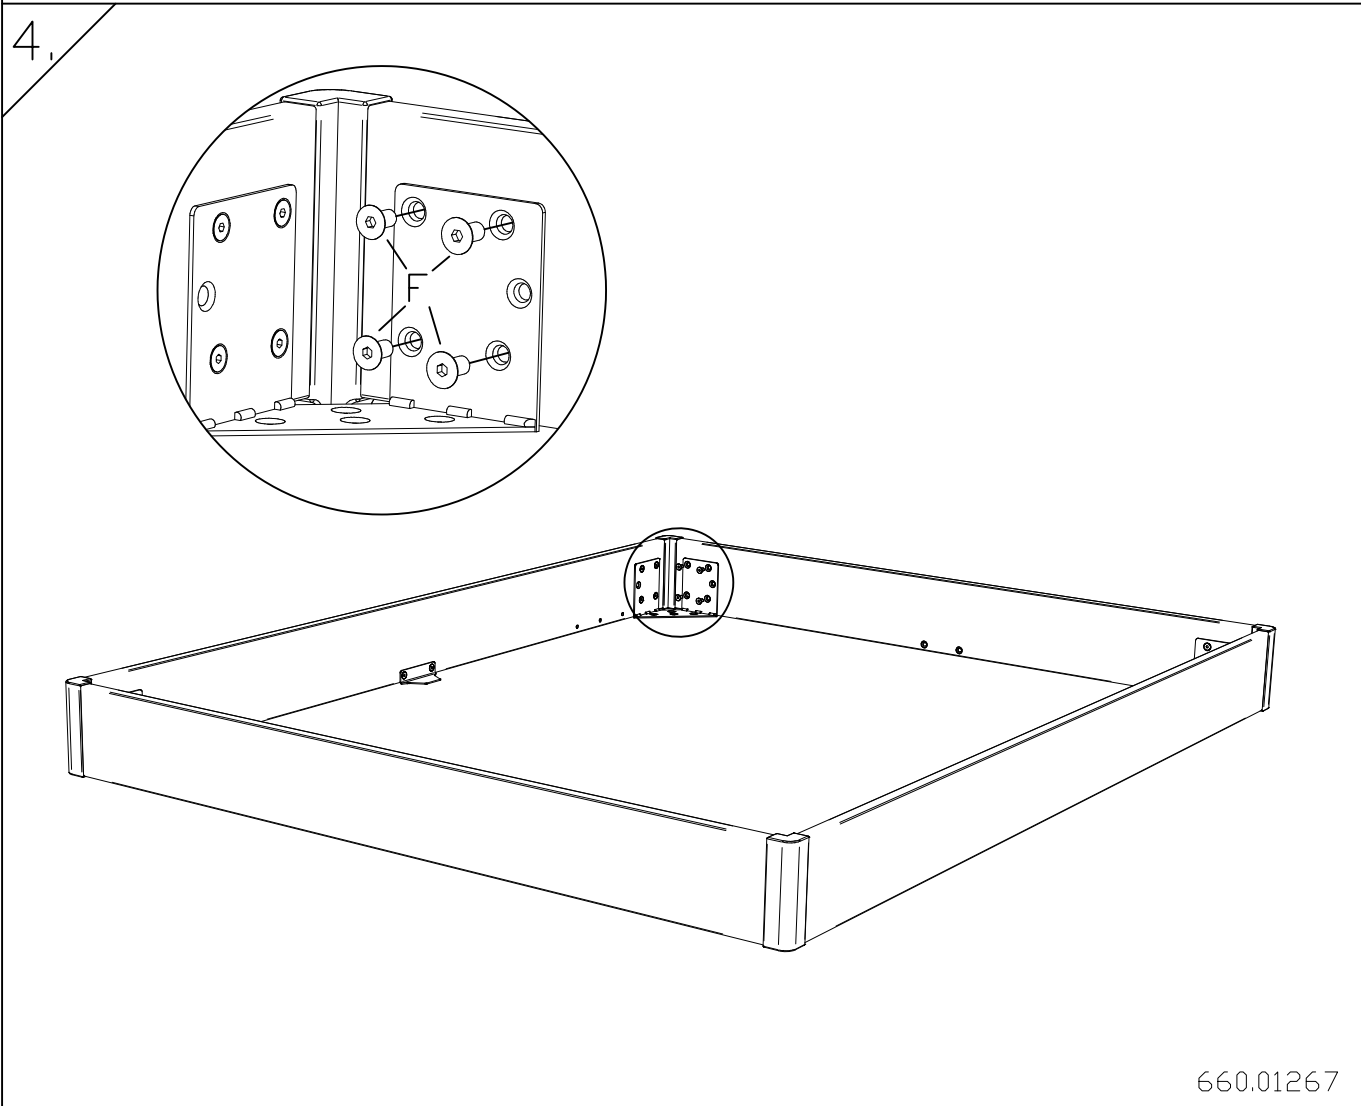

<p>K x4</p> 	<p>L x4 M8x40</p>  <p>631.877</p>	<p>M x4</p>  <p>631.611</p>	<p>F x4 M8x20</p>  <p>631.872</p>
---	--	--	--

zusätzlich bei Breiten ab 160cm
 additional for widths from 160cm
 à partir des dimensions 160cm
 a partire della misura 160cm

25cm = 5cm Adapter

793.290

660.01267

<p>P x1</p> 	<p>Q x2</p>  <p>790.006</p>	<p>R x4</p> <p>Ø5x25</p>  <p>631.16500</p>	<p>S x2</p> <p>M8x25</p>  <p>631.10600</p>	<p>T x2</p> <p>Ø5x25</p>  <p>631.32100</p>
---	--	---	---	---