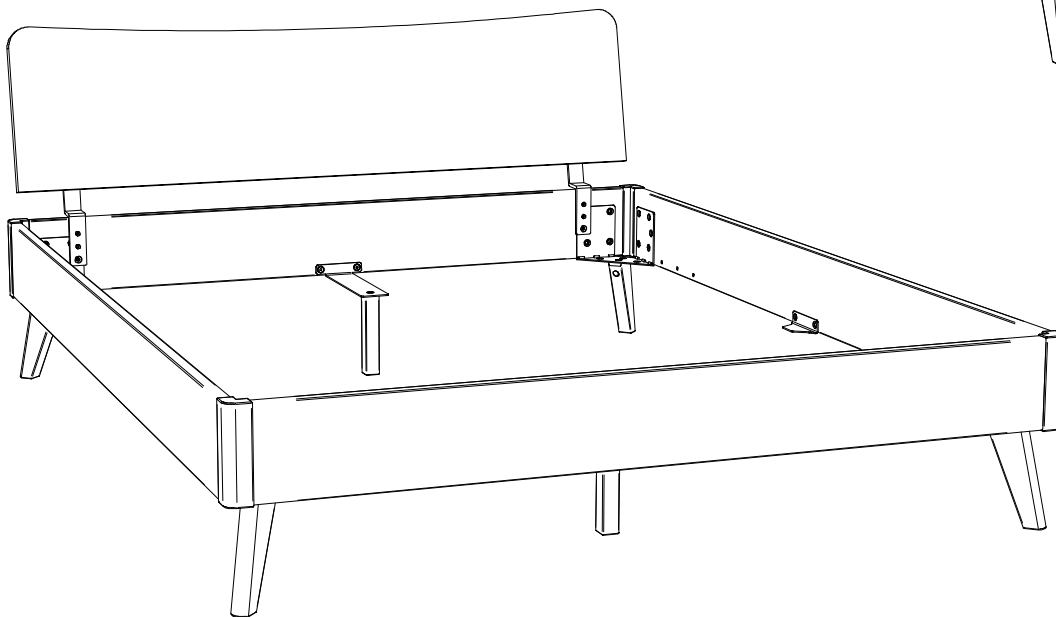

Rubiera & Caluso

Benötigte Werkzeuge – Outils Nécessaires – Tools Required – Attrezzi Necessari