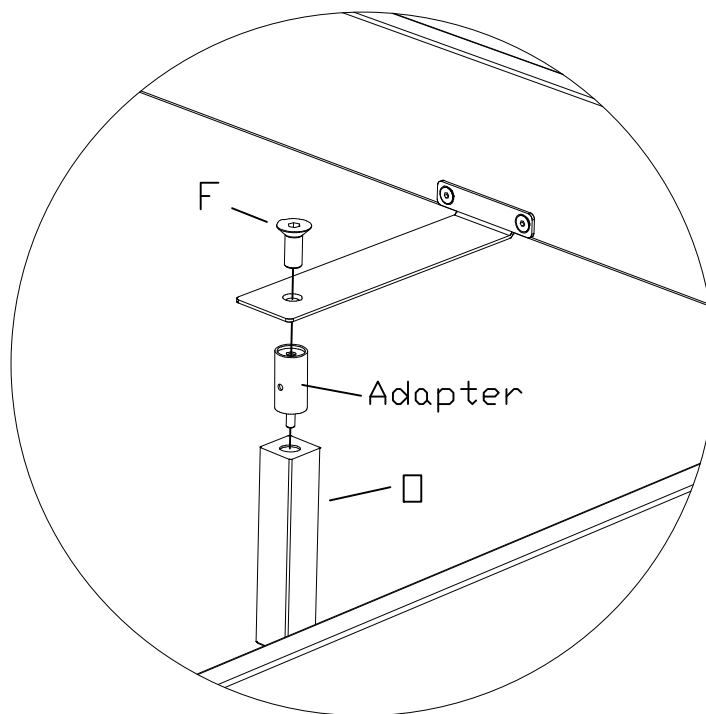

<p>M x2</p>  <p>790.023</p>	<p>□ x2</p> 	<p>F x6 M8x20</p>  <p>631.872</p>
--	---	--

zusätzlich bei Fusshöhe 25cm
additional for feed height 25cm
en plus pour les hauteur de pieds 25cm
supporti addizionali per piedi di 25cm

25cm = 5cm Adapter

793.290

660.01267

<p>P x1</p> 	<p>Q x2</p>  <p>790.006</p>	<p>R x4</p> <p>Ø5x25</p>  <p>631.16500</p>	<p>S x2</p> <p>M8x25</p>  <p>631.10600</p>	<p>T x2</p> <p>Ø5x25</p>  <p>631.32100</p>
---	--	---	---	---