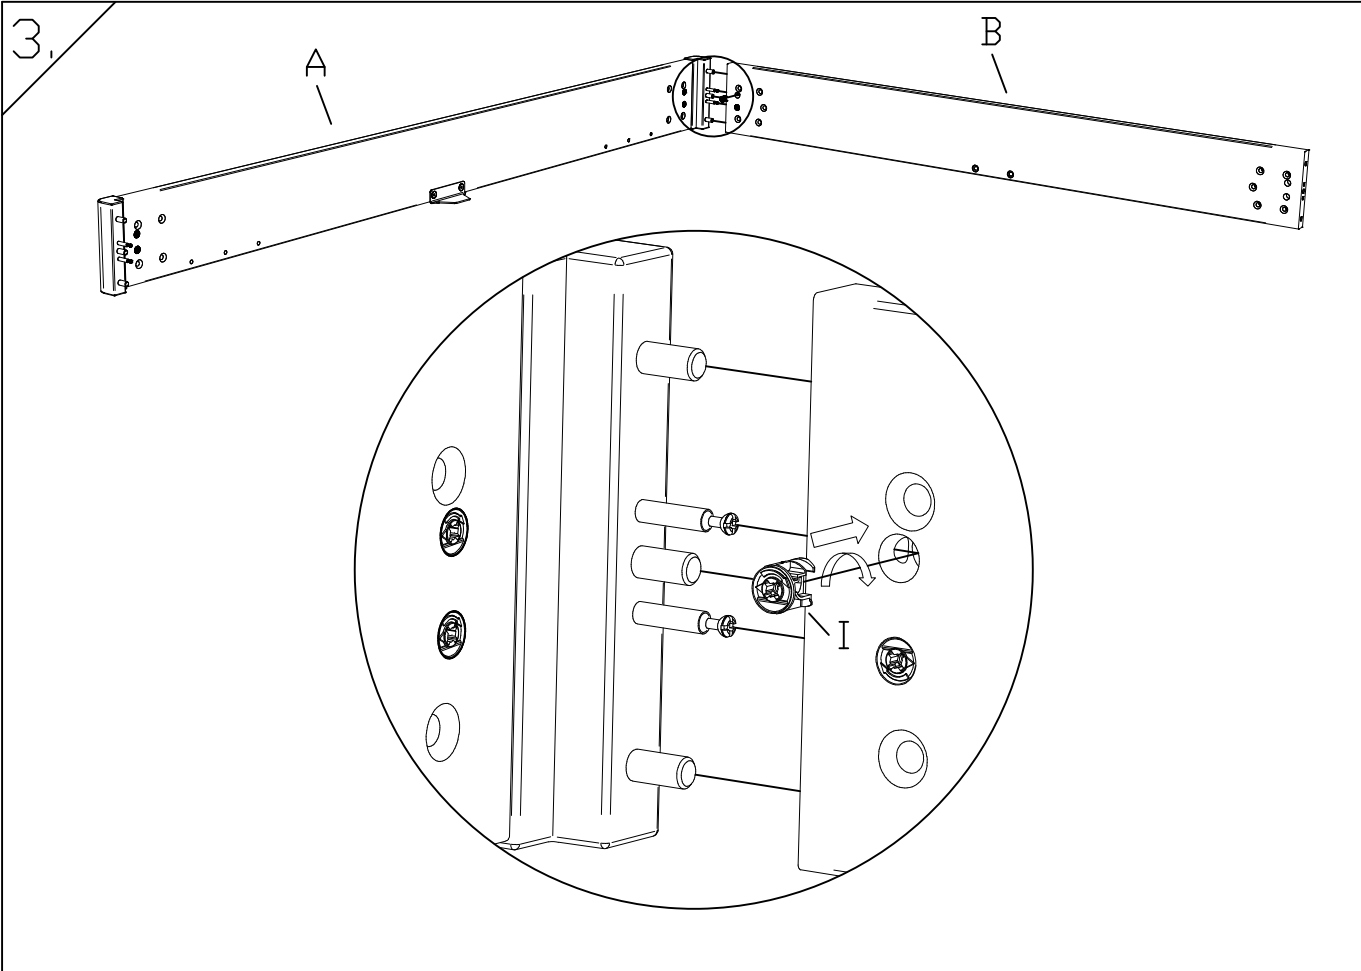

Rubiera & Caluso

Benötigte Werkzeuge – Outils Nécessaires – Tools Required – Attrezzi Necessari

<p>A x2</p> 	<p>B x2</p> 	<p>C x4</p> 	<p>D x4</p>  <p>630.104</p>		
<p>E x2</p>  <p>630.099</p>	<p>F x36</p>  <p>631.872</p>	<p>G x24</p>  <p>630.024</p>	<p>H x16</p>  <p>631.06400</p>	<p>I x16</p>  <p>631.06600</p>	<p>Z x1</p>  <p>631.100</p>

<p>K x4</p> 	<p>L x4 M8x40</p>  <p>631.877</p>	<p>M x4</p>  <p>631.611</p>	<p>F x4 M8x20</p>  <p>631.872</p>
---	--	--	--

zusätzlich bei Breiten ab 160cm
 additional for widths from 160cm
 à partir des dimensions 160cm
 a partire della misura 160cm

<p>M x2</p>  <p>790.023</p>	<p>□ x2</p> 	<p>F x6 M8x20</p>  <p>631.872</p>
--	---	--

zusätzlich bei Fusshöhe 25cm
additional for feed height 25cm
en plus pour les hauteur de pieds 25cm
supporti addizionali per piedi di 25cm

25cm = 5cm Adapter

793.290

660.01267

<p>P x1</p> 	<p>Q x2</p>  <p>790.006</p>	<p>R x4</p> <p>Ø5x25</p>  <p>631.16500</p>	<p>S x2</p> <p>M8x25</p>  <p>631.10600</p>	<p>T x2</p> <p>Ø5x25</p>  <p>631.32100</p>
---	--	---	---	---