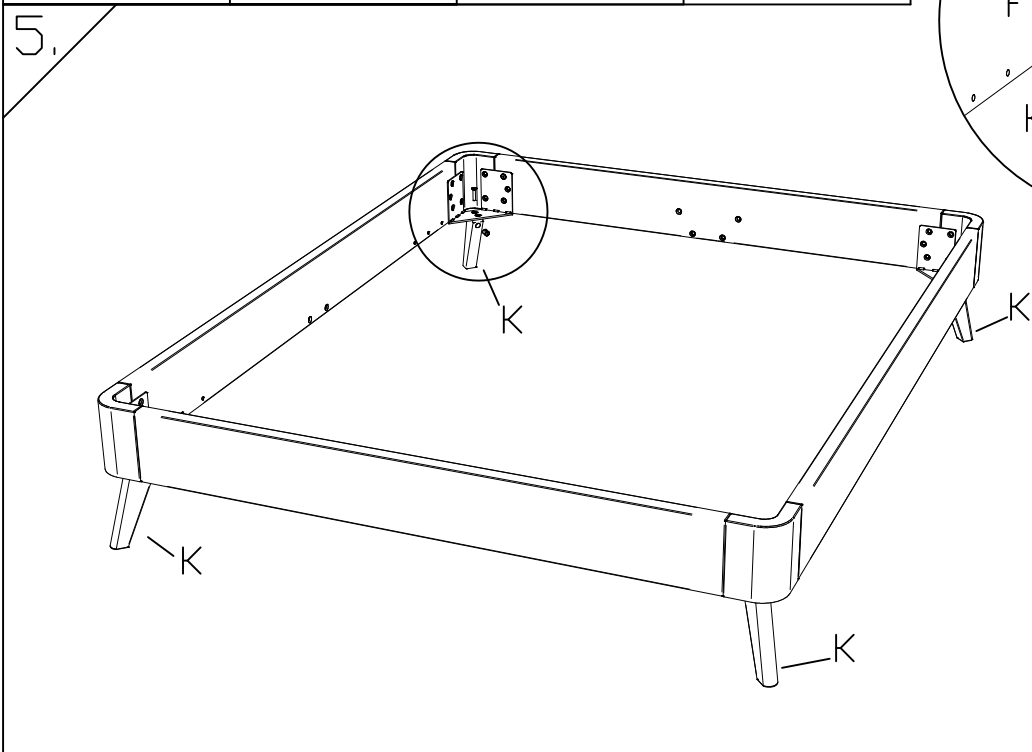

<p>K x4</p> 	<p>L x4 M8x40</p>  <p>631.877</p>	<p>M x4</p>  <p>631.611</p>	<p>F x4 M8x20</p>  <p>631.872</p>
---	--	--	--

zusätzlich bei Breiten ab 160cm
 additional for widths from 160cm
 à partir des dimensions 160cm
 a partire della misura 160cm

25cm = 5cm Adapter

793.290

660.01267

<p>P x1</p> 	<p>Q x2</p>  <p>790.006</p>	<p>R x4</p> <p>Ø5x25</p>  <p>631.16500</p>	<p>S x2</p> <p>M8x25</p>  <p>631.10600</p>	<p>T x2</p> <p>Ø5x25</p>  <p>631.32100</p>
---	--	---	---	---