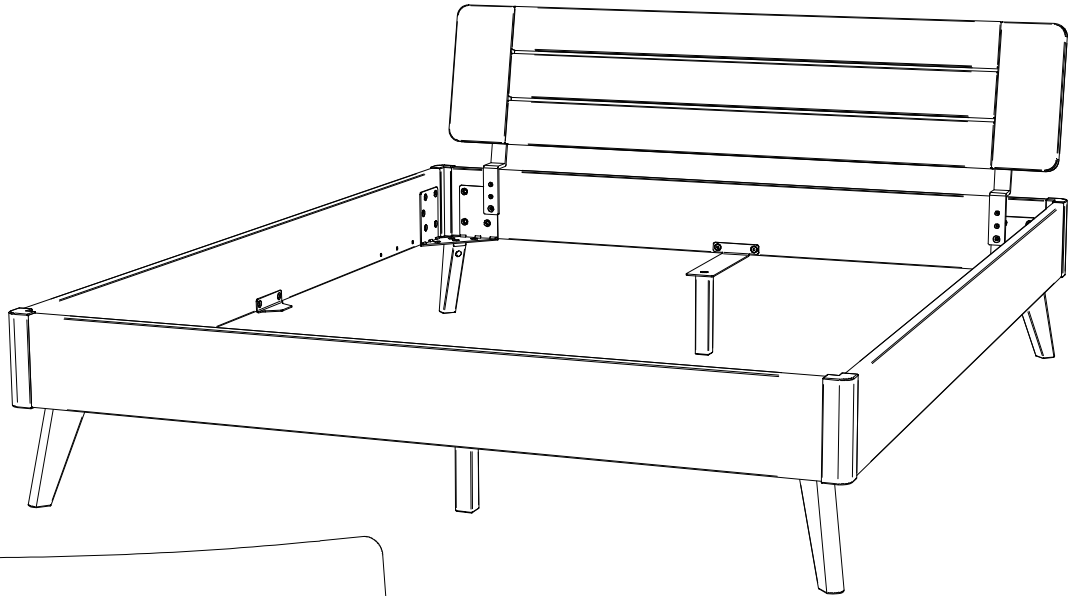

Rubiera & Caluso

Benötigte Werkzeuge – Outils Nécessaires – Tools Required – Attrezzi Necessari