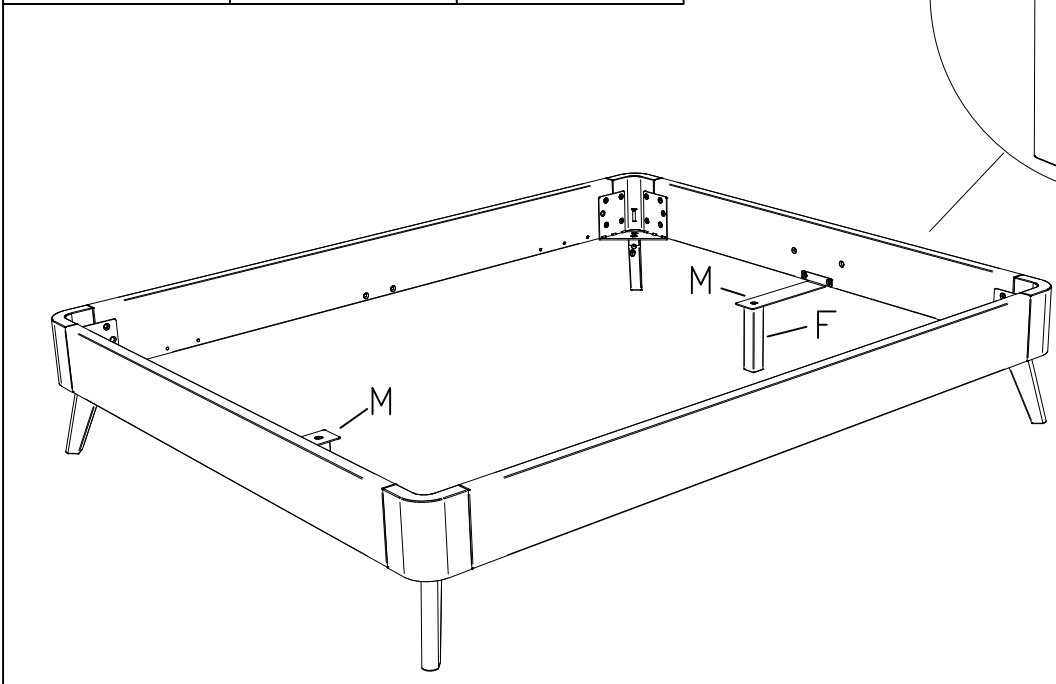

<p>K x4</p> 	<p>L x4 M8x40</p>  <p>631.877</p>	<p>M x4</p>  <p>631.611</p>	<p>F x4 M8x20</p>  <p>631.872</p>
---	--	--	--

zusätzlich bei Breiten ab 160cm
 additional for widths from 160cm
 à partir des dimensions 160cm
 a partire della misura 160cm

<p>M x2</p>  <p>790.023</p>	<p>□ x2</p> 	<p>F x6 M8x20</p>  <p>631.872</p>
--	---	--

zusätzlich bei Fusshöhe 25cm
additional for feed height 25cm
en plus pour les hauteur de pieds 25cm
supporti addizionali per piedi di 25cm

25cm = 5cm Adapter

793.290

660.01267

<p>P x1</p> 	<p>Q x2</p>  <p>790.006</p>	<p>R x4</p> <p>Ø5x25</p>  <p>631.16500</p>	<p>S x2</p> <p>M8x25</p>  <p>631.10600</p>	<p>T x2</p> <p>Ø5x25</p>  <p>631.32100</p>
---	--	---	---	---