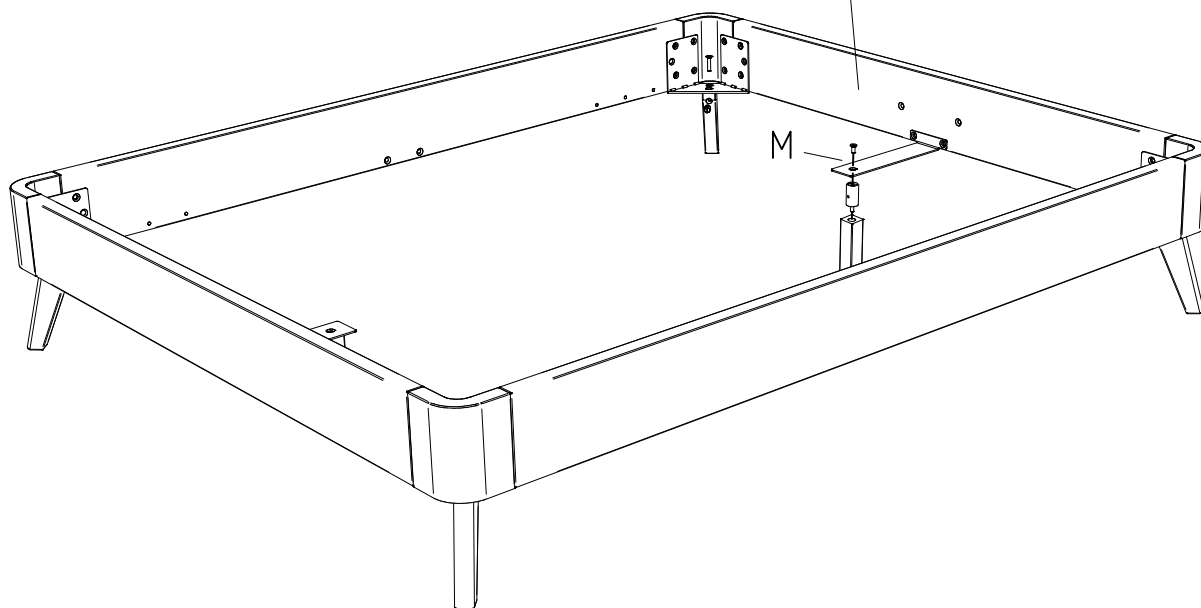

<p>M x2</p>  <p>790.023</p>	<p>□ x2</p> 	<p>F x6 M8x20</p>  <p>631.872</p>
--	---	--

zusätzlich bei Fusshöhe 25cm
additional for feed height 25cm
en plus pour les hauteur de pieds 25cm
supporti addizionali per piedi di 25cm

25cm = 5cm Adapter

793.290

660.01267

<p>P x1</p> 	<p>Q x2</p>  <p>790.006</p>	<p>R x4</p> <p>Ø5x25</p>  <p>631.16500</p>	<p>S x2</p> <p>M8x25</p>  <p>631.10600</p>	<p>T x2</p> <p>Ø5x25</p>  <p>631.32100</p>
---	--	---	---	---