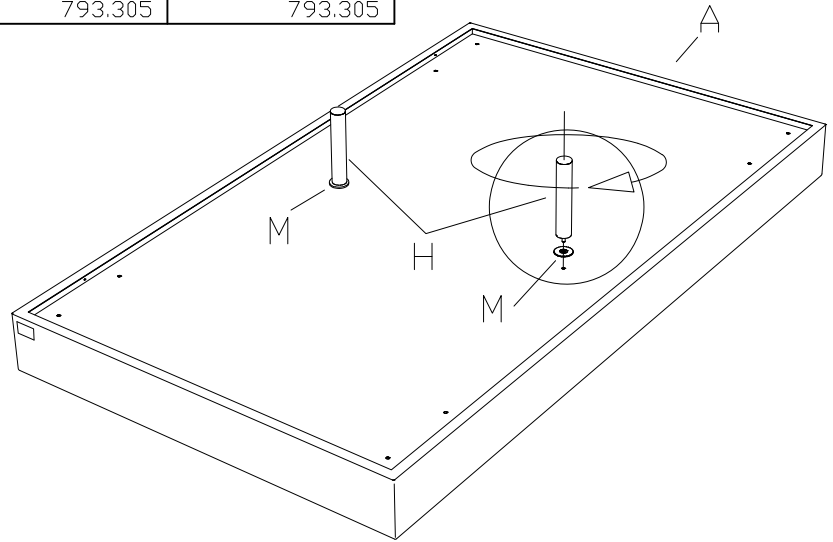

Bella

Benötigte Werkzeuge – Outils Nécessaires – Tools Required – Attrezzi Necessari

bei Breite 140cm
 for width 140cm
 pour la largeur 140cm
 per misura 140cm

G x1

H x2

793.305

M x2

793.305

3a

bei Breiten 140-200cm
 for widths 140-200cm
 pour la largeur 140-200cm
 per misura 140-200cm

G x2

H x6

793.305

J x1

630.779

K x1

630.779

L x6

Ø4x20

631.303

3b

M x6

793.305

4.