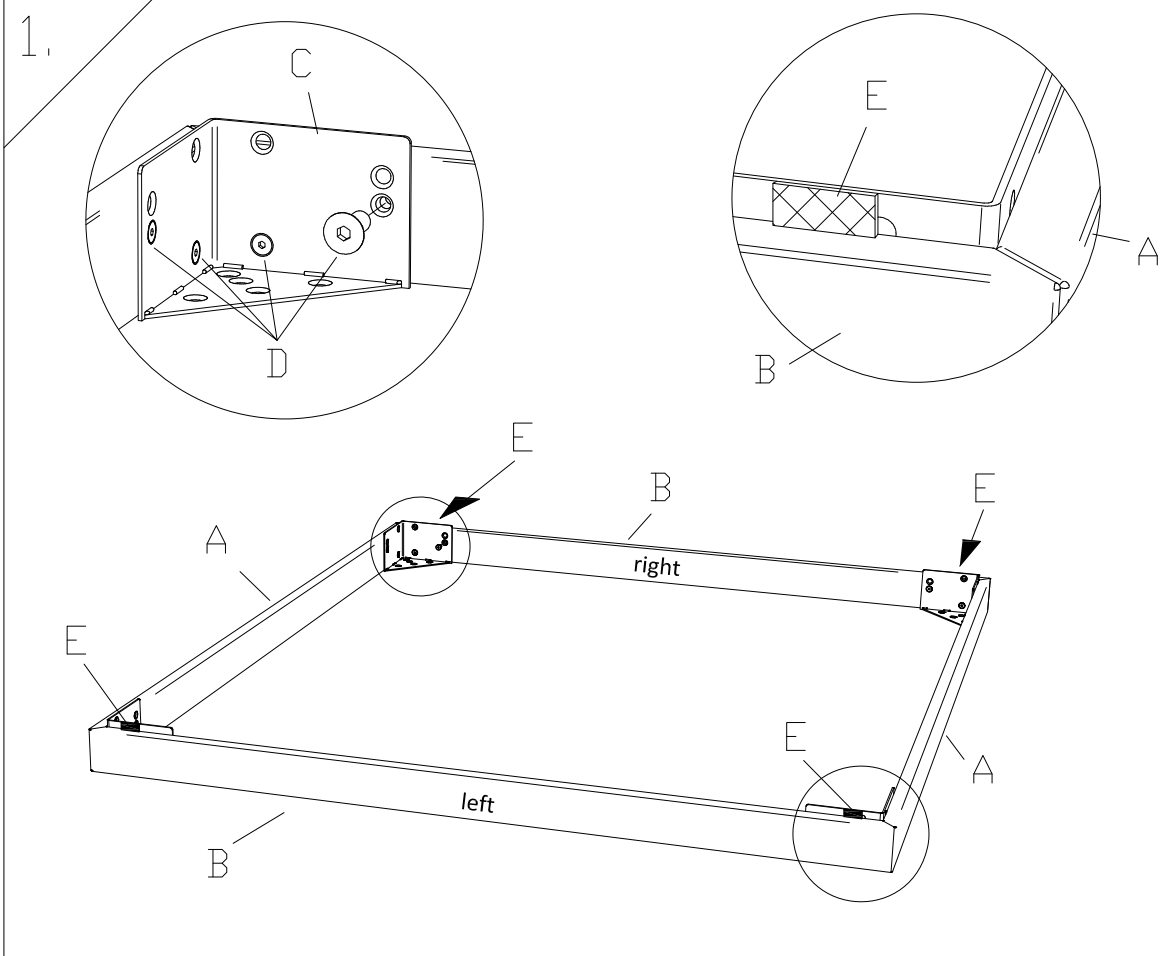

Bella

Benötigte Werkzeuge – Outils Nécessaires – Tools Required – Attrezzi Necessari

bei Breite 140cm
 for width 140cm
 pour la largeur 140cm
 per misura 140cm

G x1

H x2

793.305

M x2

793.305

3a

bei Breiten 140-200cm
 for widths 140-200cm
 pour la largeur 140-200cm
 per misura 140-200cm

G x2

H x6

793.305

J x1

630.779

K x1

630.779

L x6

Ø4x20

631.303

3b

M x6

793.305

4.

5.

<p>□ x1</p> 	<p>P x8</p>  <p>631.621</p>	<p>Q x8</p>  <p>631.080</p>	<p>R x8</p>  <p>631.015</p>
---	--	--	--