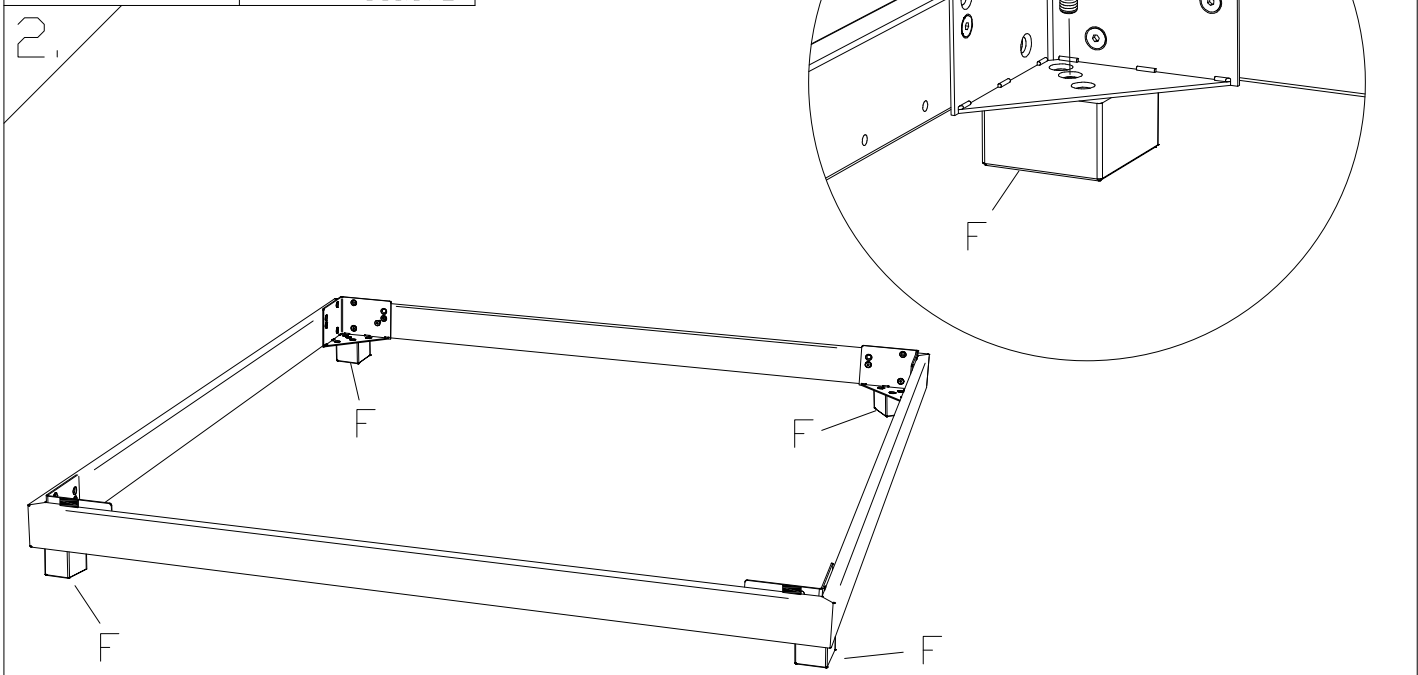

Bella

Benötigte Werkzeuge – Outils Nécessaires – Tools Required – Attrezzi Necessari

bei Breite 140cm
 for width 140cm
 pour la largeur 140cm
 per misura 140cm

G x1

H x2

793.305

M x2

793.305

3a

bei Breiten 140-200cm
 for widths 140-200cm
 pour la largeur 140-200cm
 per misura 140-200cm

G x2

H x6

793.305

J x1

630.779

K x1

630.779

L x6

Ø4x20

631.303

3b

M x6

793.305

4.